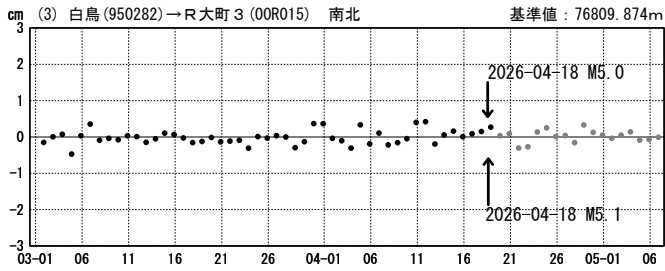

## 地殻変動 (水平)

基準期間: 2026-04-11~2026-04-17 [R5.1:速報解]  
比較期間: 2026-04-19~2026-04-25 [R5.1:速報解]

★ 震央

☆ 固定局: 白鳥 (950282) (岐阜県)

## 成分変化グラフ

期間: 2026-03-01~2026-05-06 JST

期間: 2026-03-01~2026-05-06 JST

●— [F5.1:最終解]   ●— [R5.1:速報解]

# 成分変化グラフ

期間：2026-03-01～2026-05-06 JST

期間：2026-03-01～2026-05-06 JST

●—[F5.1:最終解] ●—[R5.1:速報解]