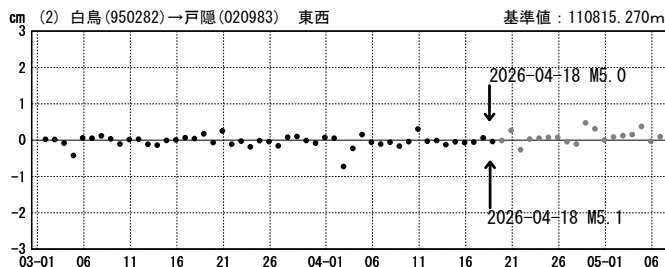

# 長野県北部の地震 (4月18日 M5.0・M5.1) 前後の観測データ (暫定)

この地震に伴いごくわずかな地殻変動が観測された。

## 地殻変動 (水平)

基準期間: 2026-04-11~2026-04-17 [R5.1:速報解]  
比較期間: 2026-04-19~2026-04-25 [R5.1:速報解]

★ 震央

☆ 固定局: 白鳥 (950282) (岐阜県)

## 成分変化グラフ

期間: 2026-03-01~2026-05-06 JST

期間: 2026-03-01~2026-05-06 JST

●— [F5.1:最終解]   ●— [R5.1:速報解]

# 成分変化グラフ

期間：2026-03-01～2026-05-06 JST

期間：2026-03-01～2026-05-06 JST

●—[F5.1:最終解] ●—[R5.1:速報解]