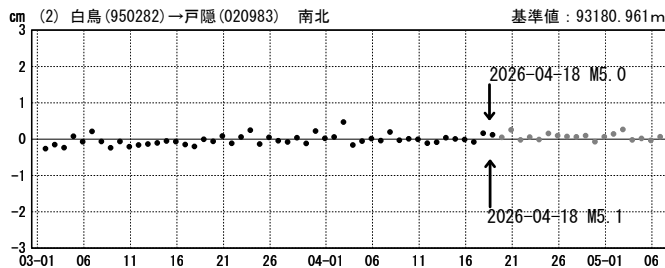

# 長野県北部の地震 (4月18日 M5.0・M5.1) 前後の観測データ (暫定)

この地震に伴いごくわずかな地殻変動が観測された。

## 地殻変動 (水平)

基準期間: 2026-04-11~2026-04-17 [R5.1:速報解]  
比較期間: 2026-04-19~2026-04-25 [R5.1:速報解]

★ 震央

☆ 固定局: 白鳥 (950282) (岐阜県)

## 成分変化グラフ

期間: 2026-03-01~2026-05-06 JST

期間: 2026-03-01~2026-05-06 JST

●— [F5.1:最終解]   ●— [R5.1:速報解]