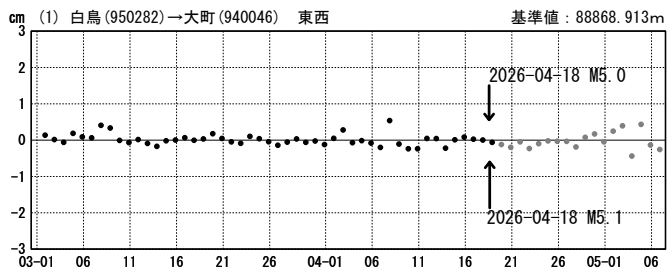

# 長野県北部の地震 (4月18日 M5.0・M5.1) 前後の観測データ (暫定)

この地震に伴いごくわずかな地殻変動が観測された。

## 地殻変動 (水平)

基準期間: 2026-04-11~2026-04-17 [R5.1:速報解]  
比較期間: 2026-04-19~2026-04-25 [R5.1:速報解]

★ 震央

☆ 固定局: 白鳥 (950282) (岐阜県)

## 成分変化グラフ

期間: 2026-03-01~2026-05-06 JST

期間: 2026-03-01~2026-05-06 JST

●— [F5.1:最終解]   ●— [R5.1:速報解]