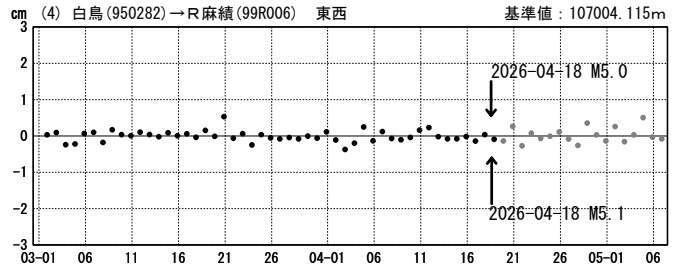

## 地殻変動 (水平)

基準期間: 2026-04-11~2026-04-17 [R5.1:速報解]  
比較期間: 2026-04-19~2026-04-25 [R5.1:速報解]

★ 震央

☆ 固定局: 白鳥 (950282) (岐阜県)

## 成分変化グラフ

期間: 2026-03-01~2026-05-06 JST

期間: 2026-03-01~2026-05-06 JST

●— [F5.1:最終解]   ●— [R5.1:速報解]

# 成分変化グラフ

期間：2026-03-01～2026-05-06 JST

期間：2026-03-01～2026-05-06 JST

●—[F5.1:最終解] ●—[R5.1:速報解]