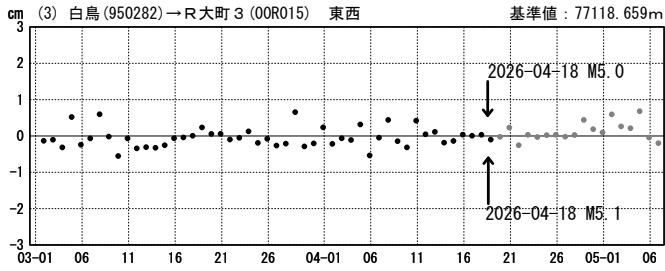

## 地殻変動 (水平)

基準期間: 2026-04-11~2026-04-17 [R5.1:速報解]  
比較期間: 2026-04-19~2026-04-25 [R5.1:速報解]

★ 震央

☆ 固定局: 白鳥 (950282) (岐阜県)

## 成分変化グラフ

期間: 2026-03-01~2026-05-06 JST

期間: 2026-03-01~2026-05-06 JST

●— [F5.1:最終解]   ●— [R5.1:速報解]

# 成分変化グラフ

期間：2026-03-01～2026-05-06 JST

期間：2026-03-01～2026-05-06 JST

●—[F5.1:最終解] ●—[R5.1:速報解]