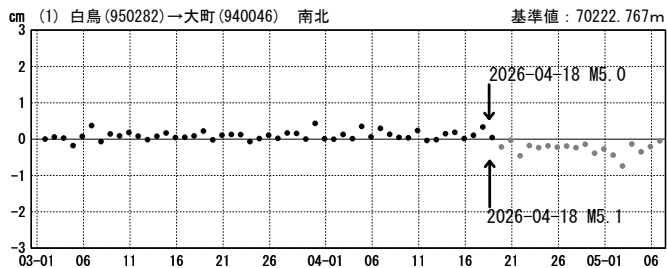

# 長野県北部の地震 (4月18日 M5.0・M5.1) 前後の観測データ (暫定)

この地震に伴いごくわずかな地殻変動が観測された。

## 地殻変動 (水平)

基準期間: 2026-04-11~2026-04-17 [R5.1:速報解]  
比較期間: 2026-04-19~2026-04-25 [R5.1:速報解]

★ 震央

☆ 固定局: 白鳥 (950282) (岐阜県)

## 成分変化グラフ

期間: 2026-03-01~2026-05-06 JST

期間: 2026-03-01~2026-05-06 JST

●— [F5.1:最終解]   ●— [R5.1:速報解]

# 成分変化グラフ

期間：2026-03-01～2026-05-06 JST

期間：2026-03-01～2026-05-06 JST

●—[F5.1:最終解] ●—[R5.1:速報解]