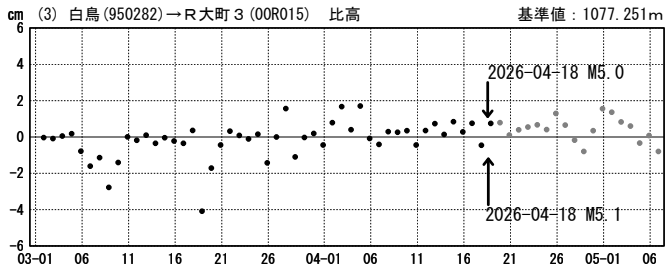

## 地殻変動 (水平)

基準期間: 2026-04-11~2026-04-17 [R5.1:速報解]  
比較期間: 2026-04-19~2026-04-25 [R5.1:速報解]

★ 震央

☆ 固定局: 白鳥 (950282) (岐阜県)

## 成分変化グラフ

期間: 2026-03-01~2026-05-06 JST

期間: 2026-03-01~2026-05-06 JST

●— [F5.1:最終解]   ●— [R5.1:速報解]

# 成分変化グラフ

期間：2026-03-01～2026-05-06 JST

期間：2026-03-01～2026-05-06 JST

●—[F5.1:最終解] ●—[R5.1:速報解]