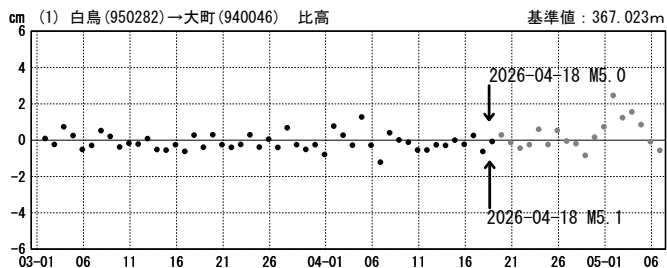

# 長野県北部の地震 (4月18日 M5.0・M5.1) 前後の観測データ (暫定)

この地震に伴いごくわずかな地殻変動が観測された。

## 地殻変動 (水平)

基準期間: 2026-04-11~2026-04-17 [R5.1:速報解]  
比較期間: 2026-04-19~2026-04-25 [R5.1:速報解]

★ 震央

☆ 固定局: 白鳥 (950282) (岐阜県)

## 成分変化グラフ

期間: 2026-03-01~2026-05-06 JST

期間: 2026-03-01~2026-05-06 JST

●— [F5.1:最終解]   ●— [R5.1:速報解]

# 成分変化グラフ

期間：2026-03-01～2026-05-06 JST

期間：2026-03-01～2026-05-06 JST

●—[F5.1:最終解] ●—[R5.1:速報解]