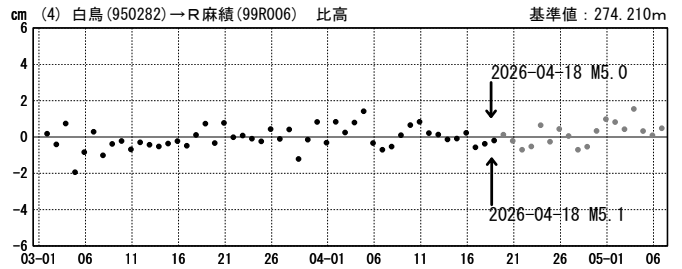

## 地殻変動 (水平)

基準期間: 2026-04-11~2026-04-17 [R5.1:速報解]  
比較期間: 2026-04-19~2026-04-25 [R5.1:速報解]

★ 震央

☆ 固定局: 白鳥 (950282) (岐阜県)

## 成分変化グラフ

期間: 2026-03-01~2026-05-06 JST

期間: 2026-03-01~2026-05-06 JST

●— [F5.1:最終解]   ●— [R5.1:速報解]

# 成分変化グラフ

期間：2026-03-01～2026-05-06 JST

期間：2026-03-01～2026-05-06 JST

●—[F5.1:最終解] ●—[R5.1:速報解]