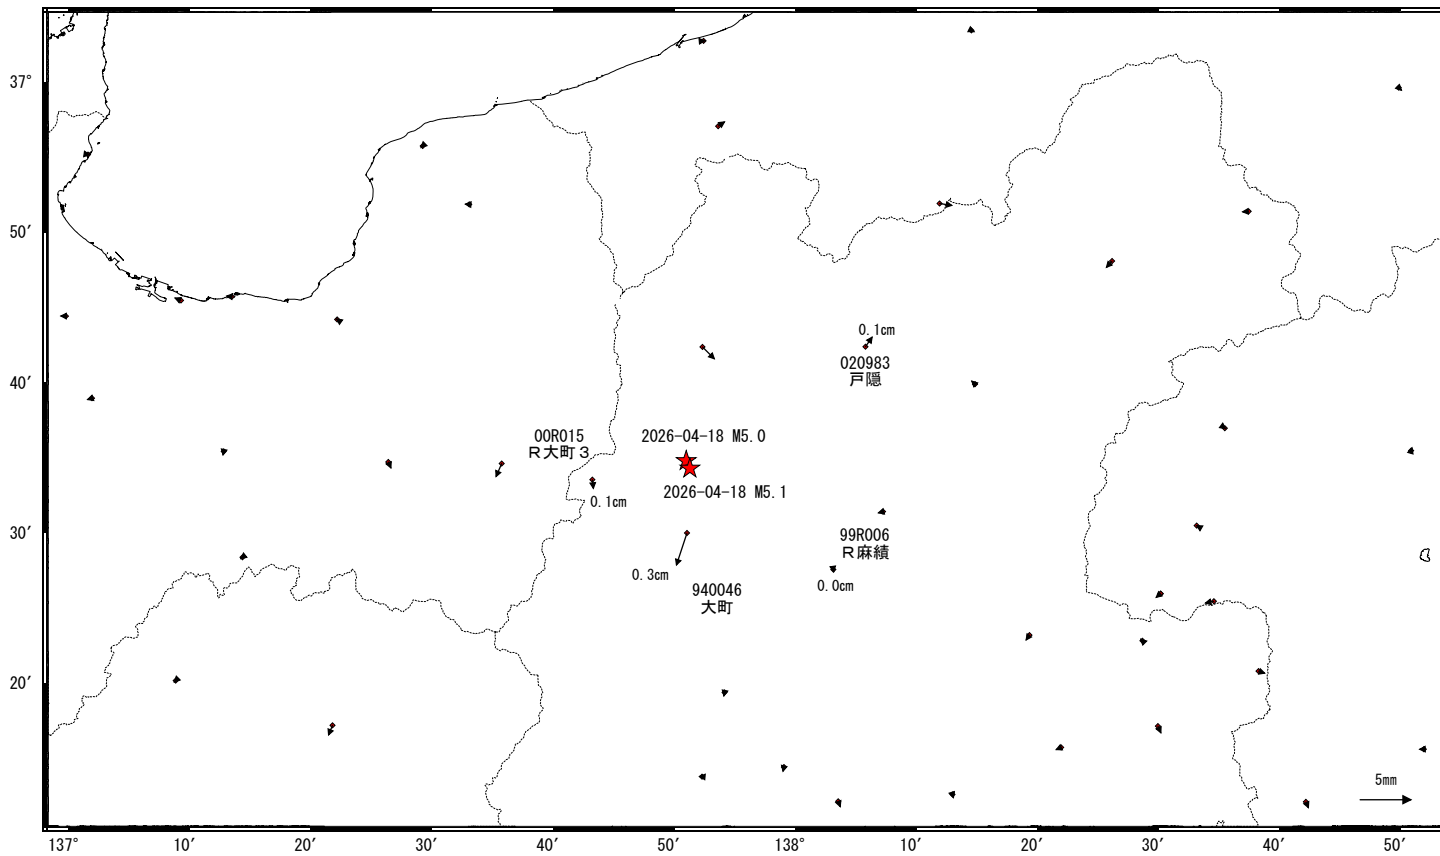

# 長野県北部の地震 (4月18日 M5.0・M5.1) 前後の観測データ (暫定)

この地震に伴いごくわずかな地殻変動が観測された。

## 地殻変動 (水平)

基準期間: 2026-04-11~2026-04-17 [R5.1:速報解]  
比較期間: 2026-04-19~2026-04-25 [R5.1:速報解]

★ 震央

☆ 固定局: 白鳥 (950282) (岐阜県)

## 成分変化グラフ

期間: 2026-03-01~2026-05-06 JST

期間: 2026-03-01~2026-05-06 JST

●— [F5.1:最終解]   ●— [R5.1:速報解]