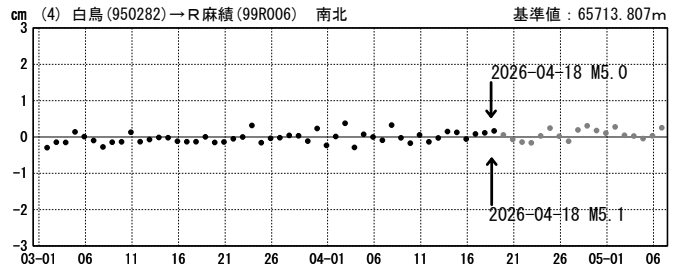

## 地殻変動 (水平)

基準期間: 2026-04-11~2026-04-17 [R5.1:速報解]  
比較期間: 2026-04-19~2026-04-25 [R5.1:速報解]

★ 震央

☆ 固定局: 白鳥 (950282) (岐阜県)

## 成分変化グラフ

期間: 2026-03-01~2026-05-06 JST

期間: 2026-03-01~2026-05-06 JST

●— [F5.1:最終解]   ●— [R5.1:速報解]

# 成分変化グラフ

期間：2026-03-01～2026-05-06 JST

期間：2026-03-01～2026-05-06 JST

●—[F5.1:最終解] ●—[R5.1:速報解]