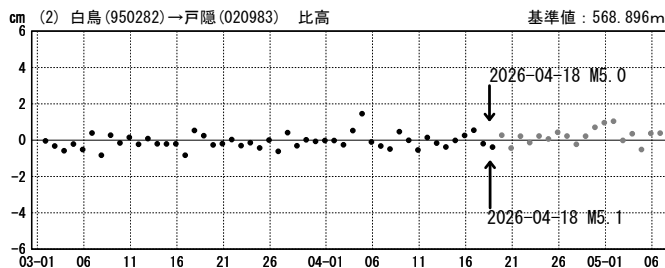

# 長野県北部の地震 (4月18日 M5.0・M5.1) 前後の観測データ (暫定)

この地震に伴いごくわずかな地殻変動が観測された。

## 地殻変動 (水平)

基準期間: 2026-04-11~2026-04-17 [R5.1:速報解]  
比較期間: 2026-04-19~2026-04-25 [R5.1:速報解]

★ 震央

☆ 固定局: 白鳥 (950282) (岐阜県)

## 成分変化グラフ

期間: 2026-03-01~2026-05-06 JST

期間: 2026-03-01~2026-05-06 JST

●— [F5.1:最終解]   ●— [R5.1:速報解]

# 成分変化グラフ

期間：2026-03-01～2026-05-06 JST

期間：2026-03-01～2026-05-06 JST

●—[F5.1:最終解] ●—[R5.1:速報解]