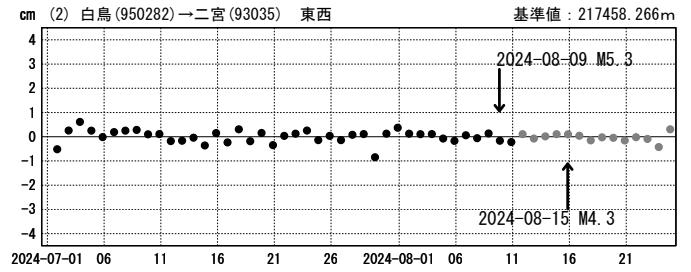

神奈川県西部の地震(8月9日 M5.3・8月15日 M4.3)前後の観測データ(暫定)

この地震に伴う顕著な地殻変動は見られない。

基線図

★震央

始点観測局：白鳥(950282) (岐阜県)

成分変化グラフ

期間：2024-07-01～2024-08-24 JST

期間：2024-07-01～2024-08-24 JST