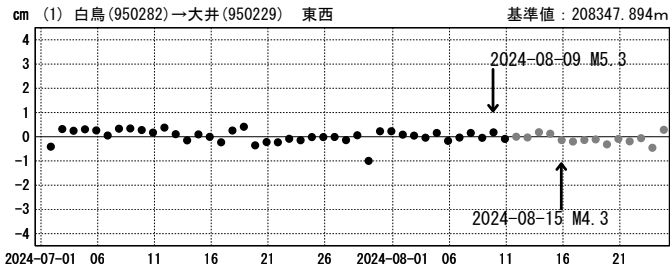

神奈川県西部の地震(8月9日 M5.3・8月15日 M4.3)前後の観測データ(暫定)

この地震に伴う顕著な地殻変動は見られない。

基線図

★震央

始点観測局：白鳥(950282) (岐阜県)

成分変化グラフ

期間：2024-07-01～2024-08-24 JST

期間：2024-07-01～2024-08-24 JST