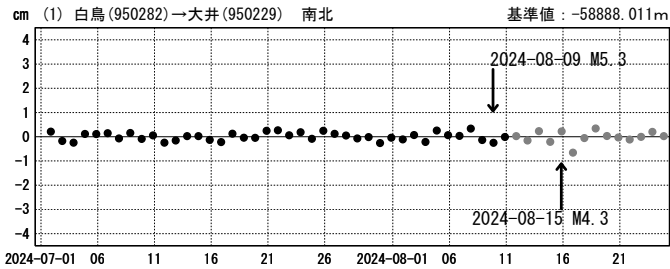

神奈川県西部の地震(8月9日 M5.3・8月15日 M4.3)前後の観測データ(暫定)

この地震に伴う顕著な地殻変動は見られない。

基線図

★震央

始点観測局：白鳥(950282) (岐阜県)

成分変化グラフ

期間：2024-07-01～2024-08-24 JST

期間：2024-07-01～2024-08-24 JST