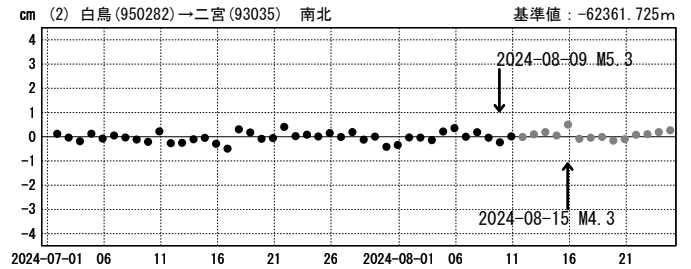

神奈川県西部の地震(8月9日 M5.3・8月15日 M4.3)前後の観測データ(暫定)

この地震に伴う顕著な地殻変動は見られない。

基線図

★震央

始点観測局：白鳥(950282) (岐阜県)

成分変化グラフ

期間：2024-07-01～2024-08-24 JST

期間：2024-07-01～2024-08-24 JST