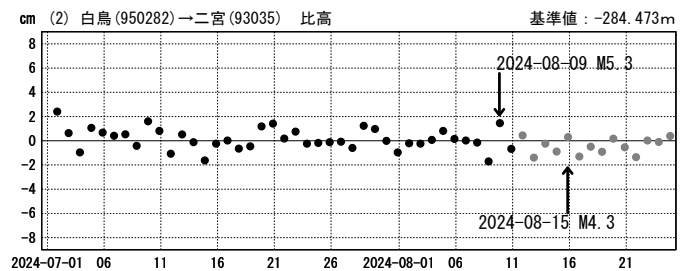

神奈川県西部の地震(8月9日 M5.3・8月15日 M4.3)前後の観測データ(暫定)

この地震に伴う顕著な地殻変動は見られない。

基線図

★震央

始点観測局：白鳥(950282) (岐阜県)

成分変化グラフ

期間：2024-07-01～2024-08-24 JST

期間：2024-07-01～2024-08-24 JST