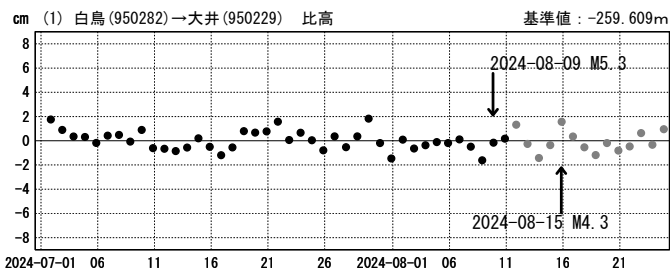

神奈川県西部の地震(8月9日 M5.3・8月15日 M4.3)前後の観測データ(暫定)

この地震に伴う顕著な地殻変動は見られない。

基線図

★震央

始点観測局：白鳥(950282) (岐阜県)

成分変化グラフ

期間：2024-07-01～2024-08-24 JST

期間：2024-07-01～2024-08-24 JST