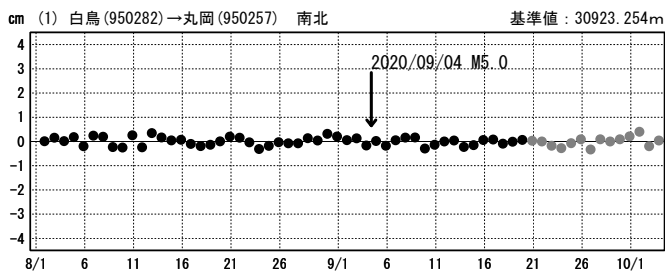

# 福井県嶺北の地震(9月4日 M5.0)前後の観測データ

この地震に伴う明瞭な地殻変動は見られない。

## 基線図

## 成分変化グラフ

期間: 2020/08/01~2020/10/03 JST

期間: 2020/08/01~2020/10/03 JST

●---[F3:最終解] ●---[R3:速報解]