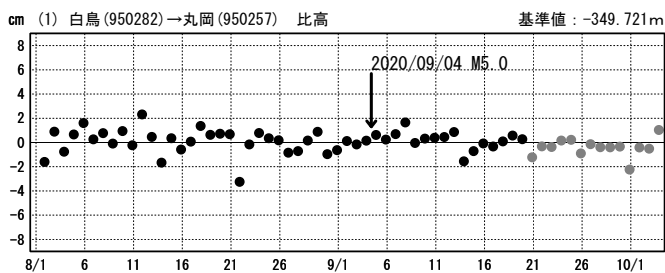

# 福井県嶺北の地震(9月4日 M5.0)前後の観測データ

この地震に伴う明瞭な地殻変動は見られない。

## 基線図

## 成分変化グラフ

期間: 2020/08/01~2020/10/03 JST

期間: 2020/08/01~2020/10/03 JST

●---[F3:最終解] ●---[R3:速報解]