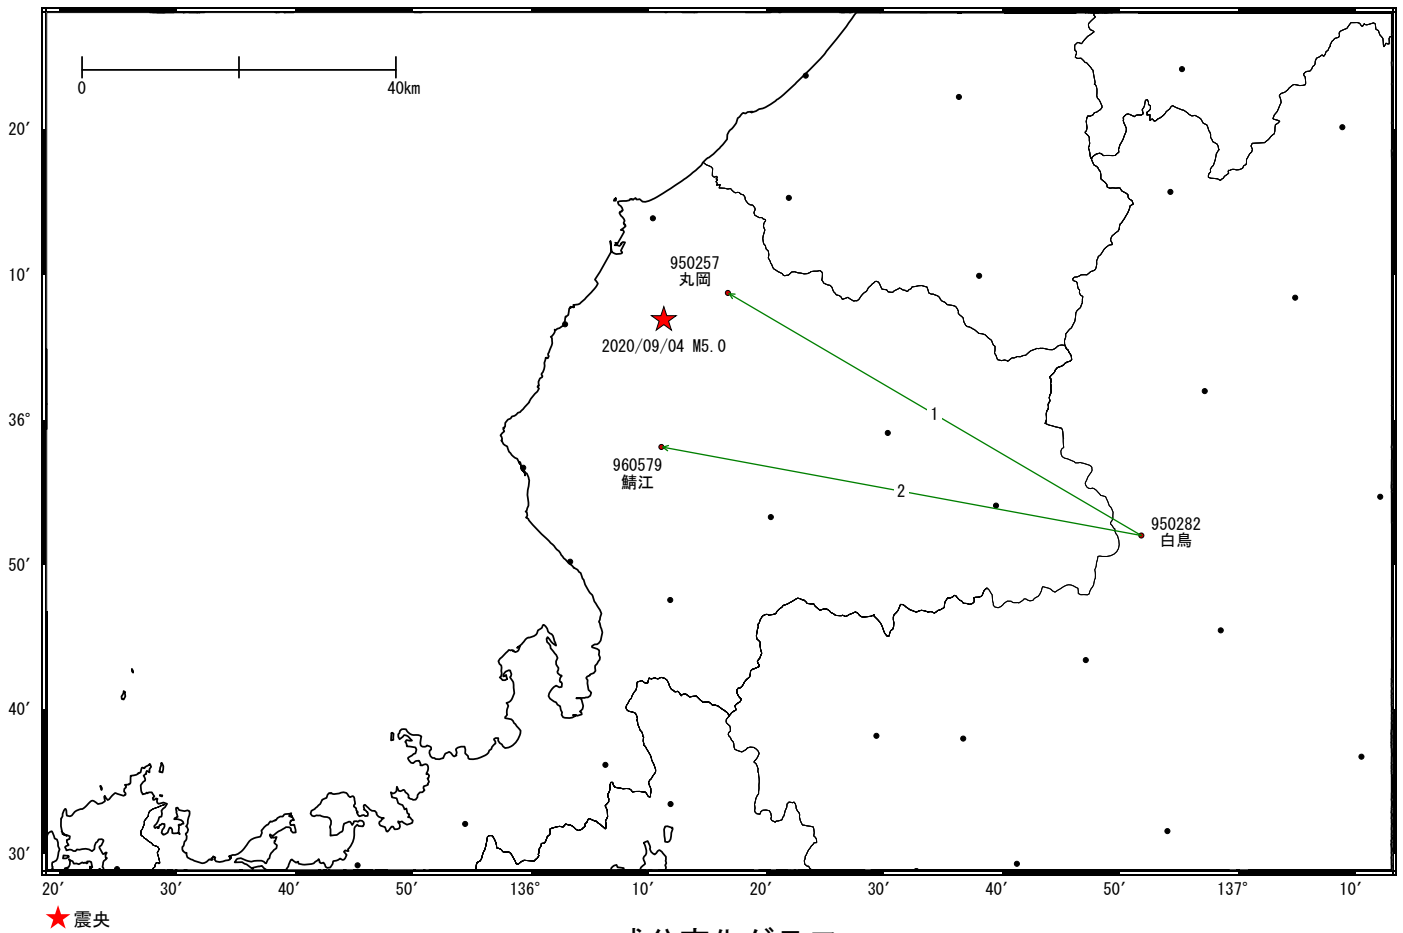

# 福井県嶺北の地震(9月4日 M5.0)前後の観測データ

この地震に伴う明瞭な地殻変動は見られない。

## 基線図

## 成分変化グラフ

期間: 2020/08/01~2020/10/03 JST

期間: 2020/08/01~2020/10/03 JST

●---[F3:最終解] ●---[R3:速報解]