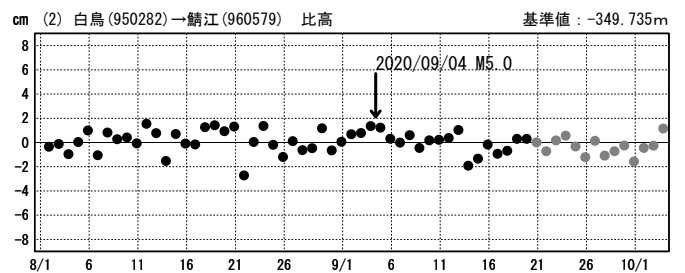

# 福井県嶺北の地震(9月4日 M5.0)前後の観測データ

この地震に伴う明瞭な地殻変動は見られない。

## 基線図

## 成分変化グラフ

期間: 2020/08/01~2020/10/03 JST

期間: 2020/08/01~2020/10/03 JST

●---[F3:最終解] ●---[R3:速報解]