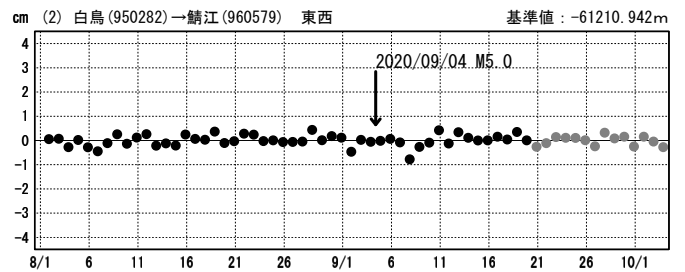

# 福井県嶺北の地震(9月4日 M5.0)前後の観測データ

この地震に伴う明瞭な地殻変動は見られない。

## 基線図

## 成分変化グラフ

期間: 2020/08/01~2020/10/03 JST

期間: 2020/08/01~2020/10/03 JST

●---[F3:最終解] ●---[R3:速報解]