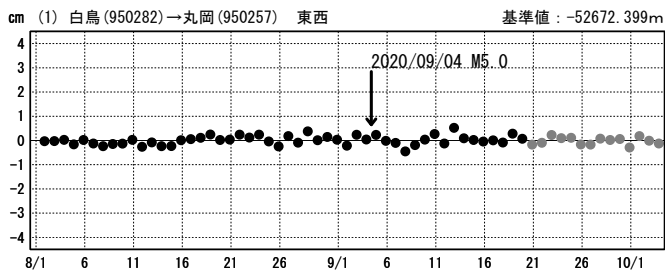

# 福井県嶺北の地震(9月4日 M5.0)前後の観測データ

この地震に伴う明瞭な地殻変動は見られない。

## 基線図

## 成分変化グラフ

期間: 2020/08/01~2020/10/03 JST

期間: 2020/08/01~2020/10/03 JST

●---[F3:最終解] ●---[R3:速報解]