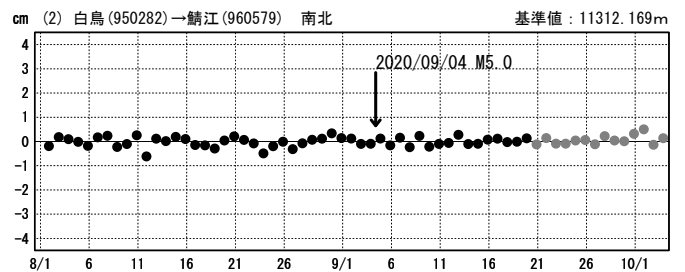

# 福井県嶺北の地震(9月4日 M5.0)前後の観測データ

この地震に伴う明瞭な地殻変動は見られない。

## 基線図

## 成分変化グラフ

期間: 2020/08/01~2020/10/03 JST

期間: 2020/08/01~2020/10/03 JST

●---[F3:最終解] ●---[R3:速報解]