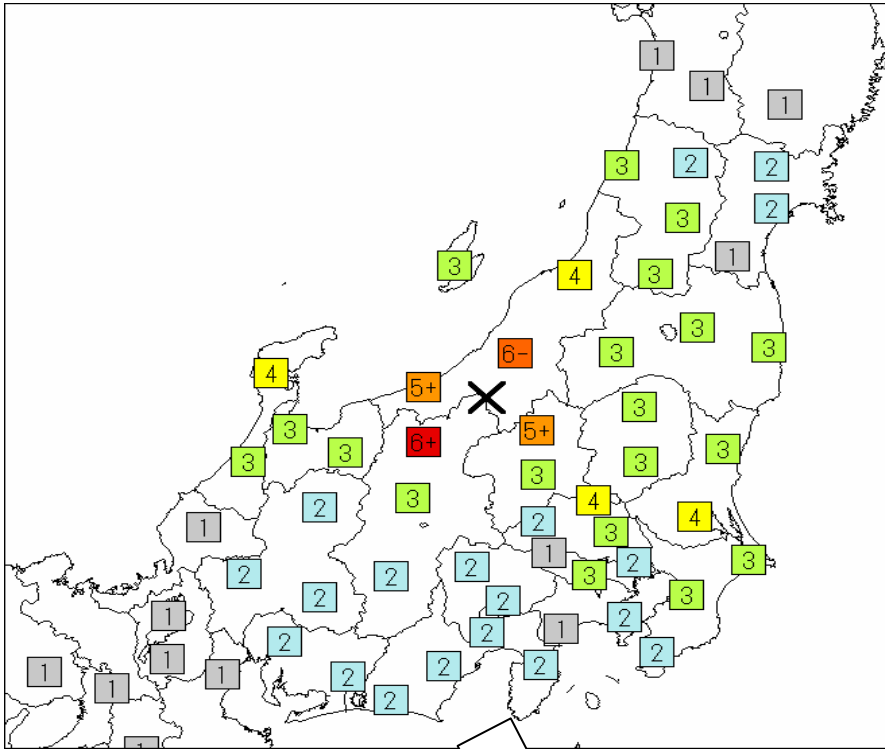

平成23年3月12日03時59分頃の長野県北部の地震

震度分布図

各地域の震度分布図

凡例	
7	震度7
6+	震度6強
6-	震度6弱
5+	震度5強
5-	震度5弱
4	震度4
3	震度3
2	震度2
1	震度1

×:震央

各観測点の震度分布図（震央近傍を拡大）