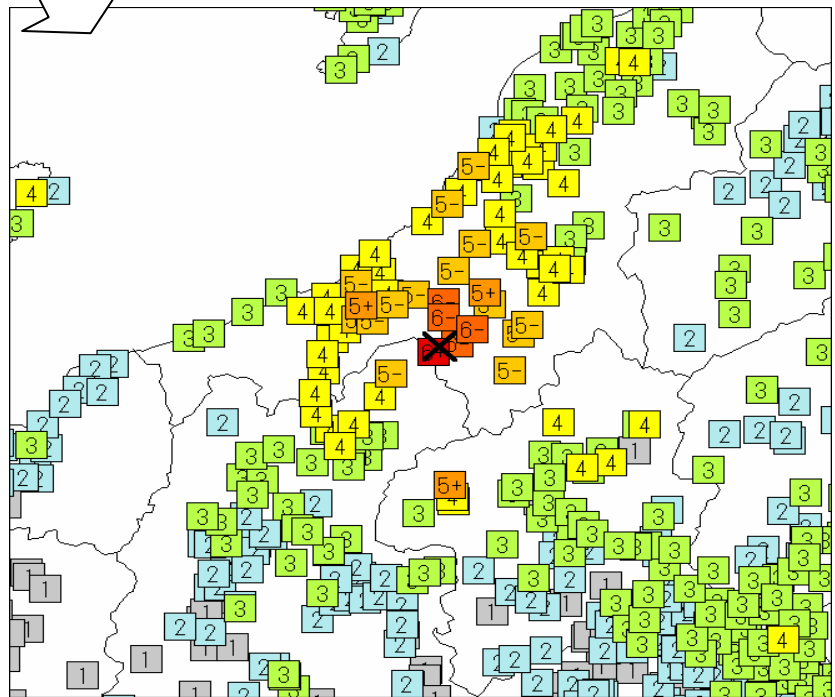

平成23年3月12日03時59分頃の長野県北部の地震

震度分布図

各地域の震度分布図

凡例	
7	震度7
6+	震度6強
6-	震度6弱
5+	震度5強
5-	震度5弱
4	震度4
3	震度3
2	震度2
1	震度1

×:震央

各観測点の震度分布図（震央近傍を拡大）