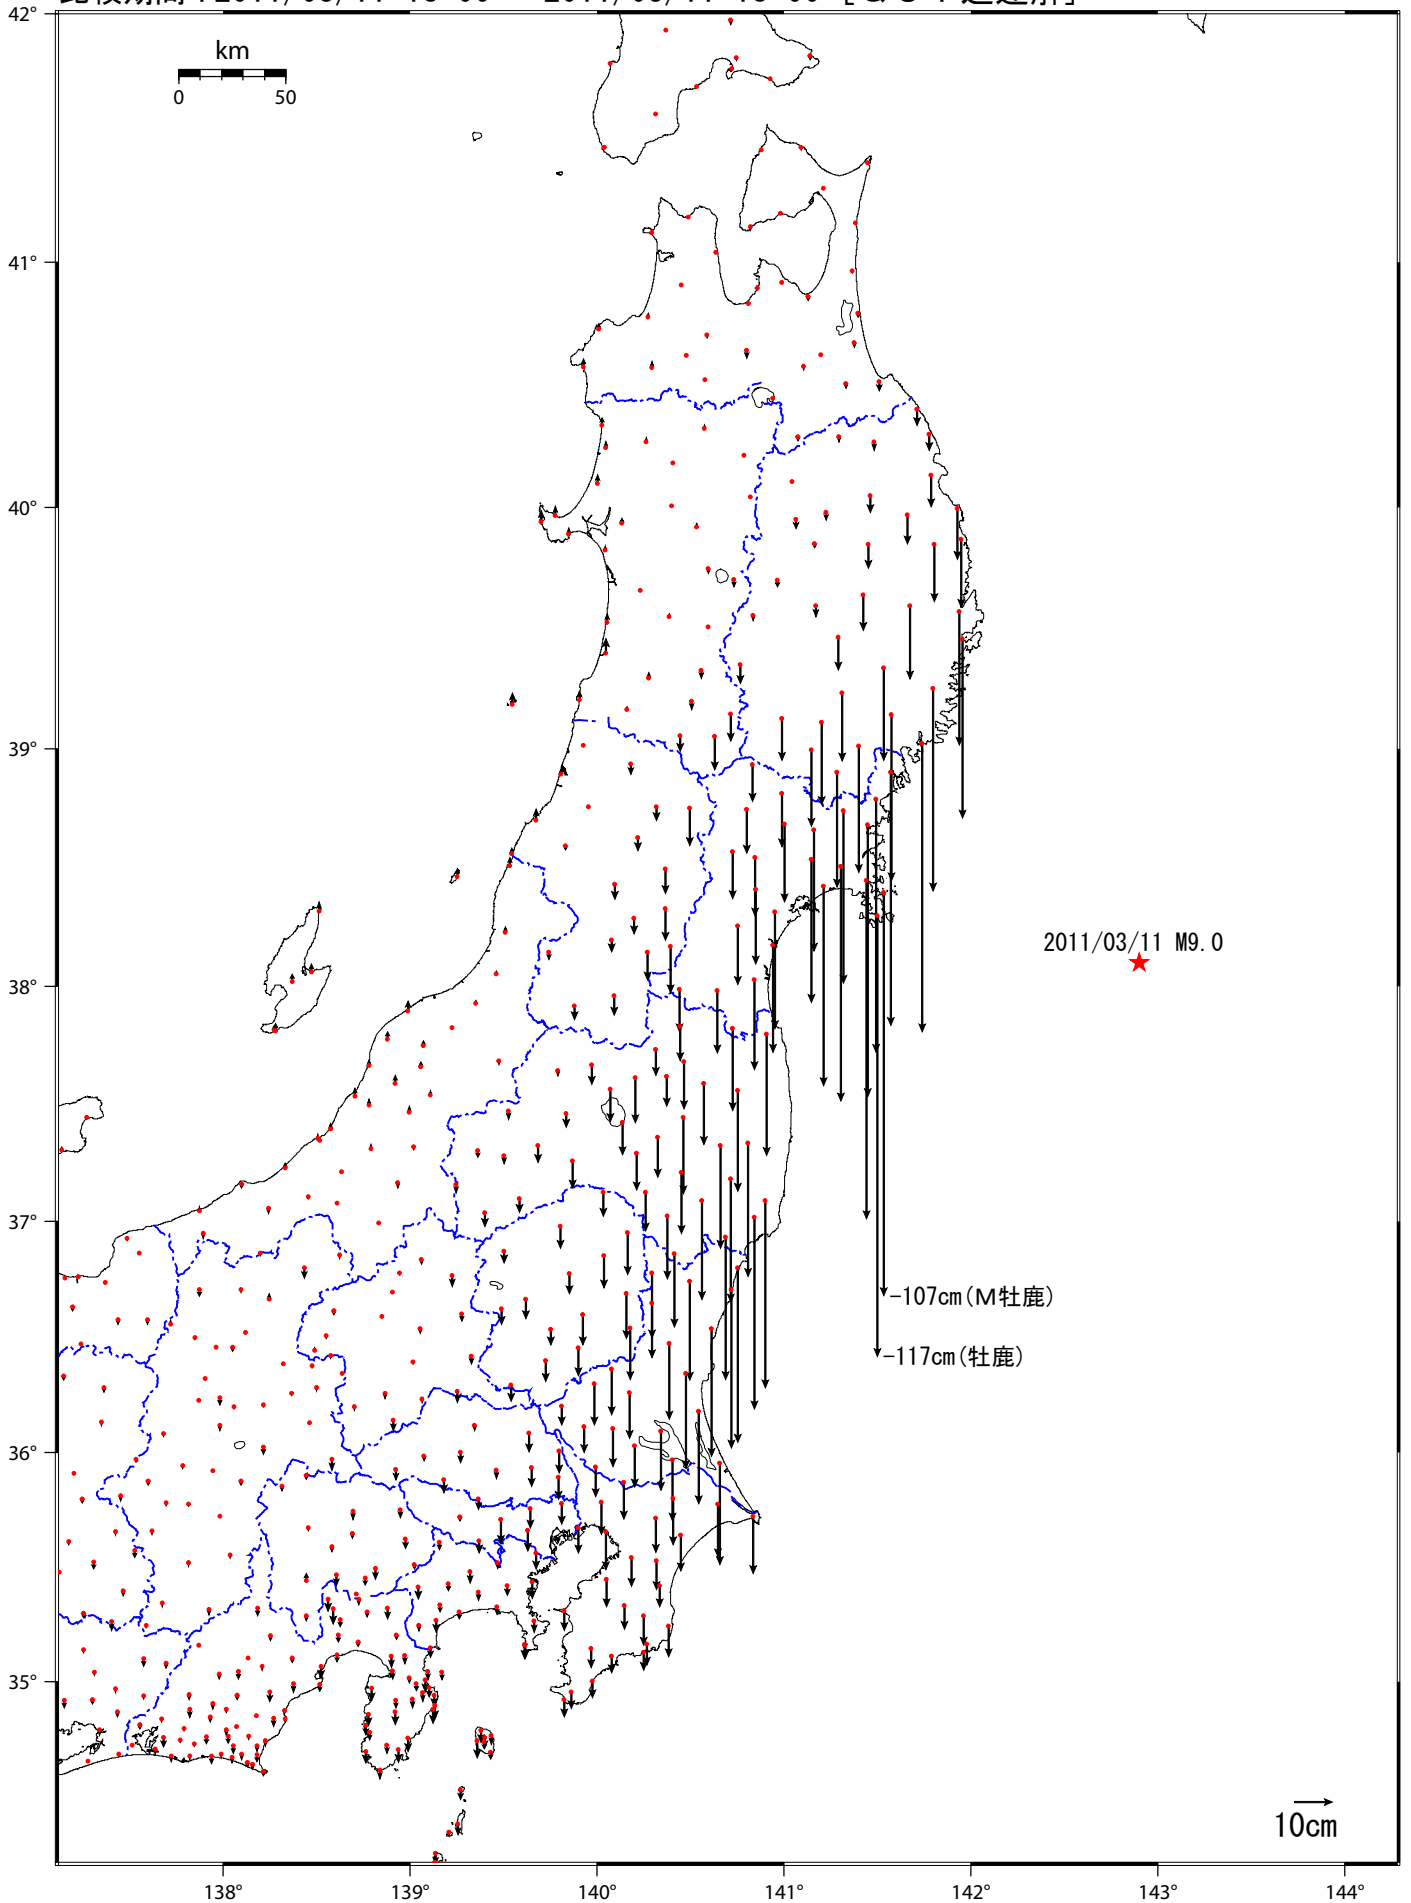

東北地方太平洋沖地震(3月11日, M9.0)に伴う地殻変動(上下)

暫定

基準期間 : 2011/03/10 21:00 - 2011/03/10 21:00 [F 3 : 最終解]

比較期間 : 2011/03/11 18:00 - 2011/03/11 18:00 [Q 3 : 迅速解]

[基準 : F 3 最終解 比較 : Q 3 迅速解]

☆固定局 : 福江 (950462)

※東北地方太平洋沖地震に伴い、つくば1 (92110) が変動したため、2011/3/11以降のQ3, R3解析においては固定点を与論 (950495) へ変更している。

国土地理院