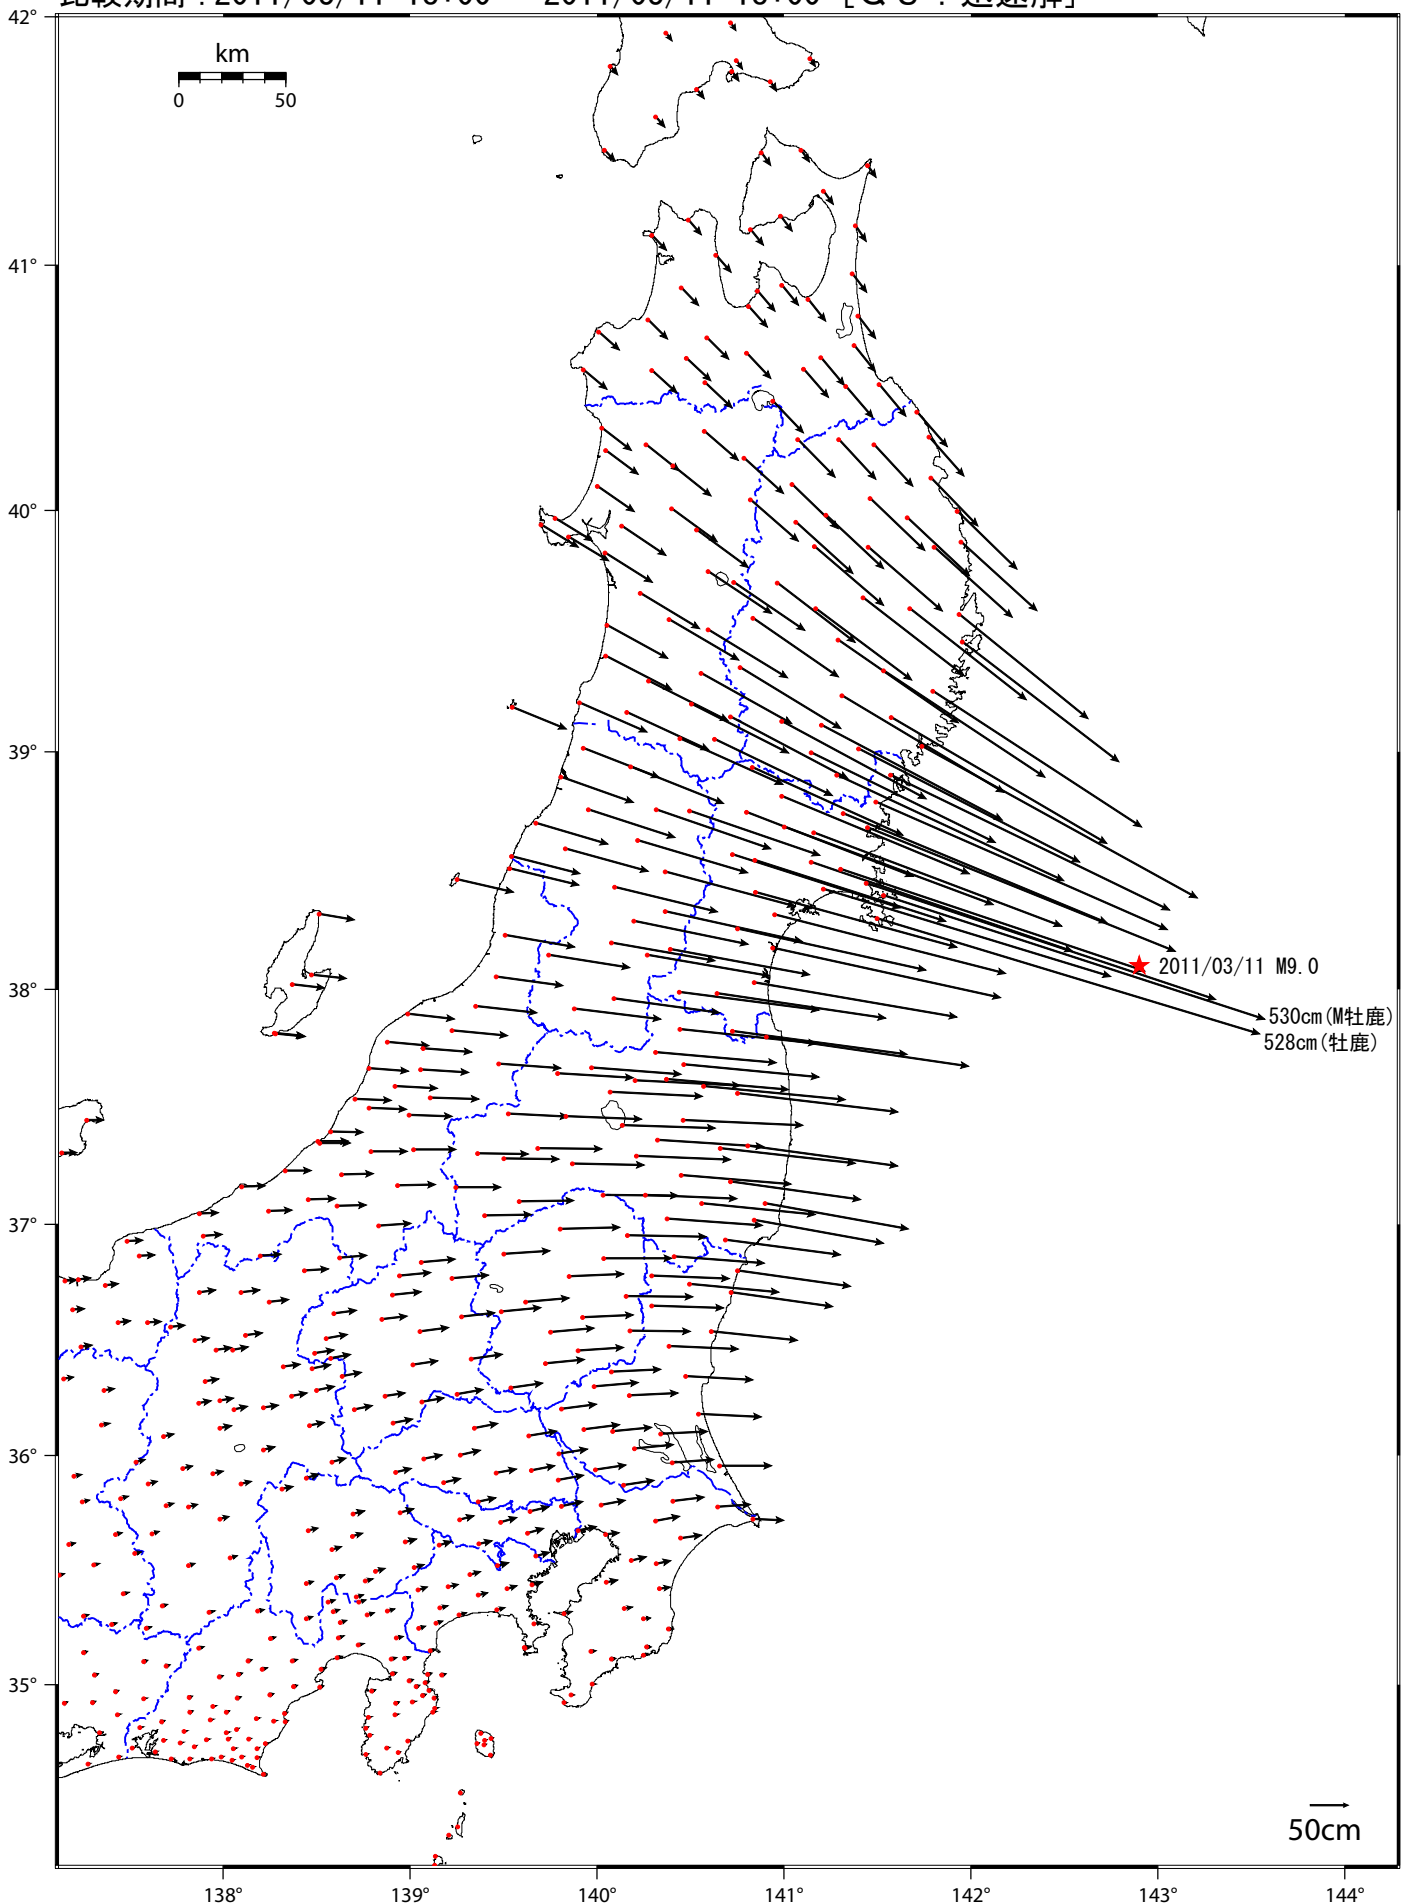

# 東北地方太平洋沖地震(3月11日, M9.0)に伴う地殻変動(水平)

暫定

基準期間 : 2011/03/10 21:00 - 2011/03/10 21:00 [F 3 : 最終解]  
比較期間 : 2011/03/11 18:00 - 2011/03/11 18:00 [Q 3 : 迅速解]

[基準 : F 3 最終解 比較 : Q 3 迅速解]

☆固定局 : 福江 (950462)

※東北地方太平洋沖地震に伴い、つくば1 (92110) が変動したため、2011/3/11以降のQ3, R3解析においては固定点を与論 (950495) へ変更している。