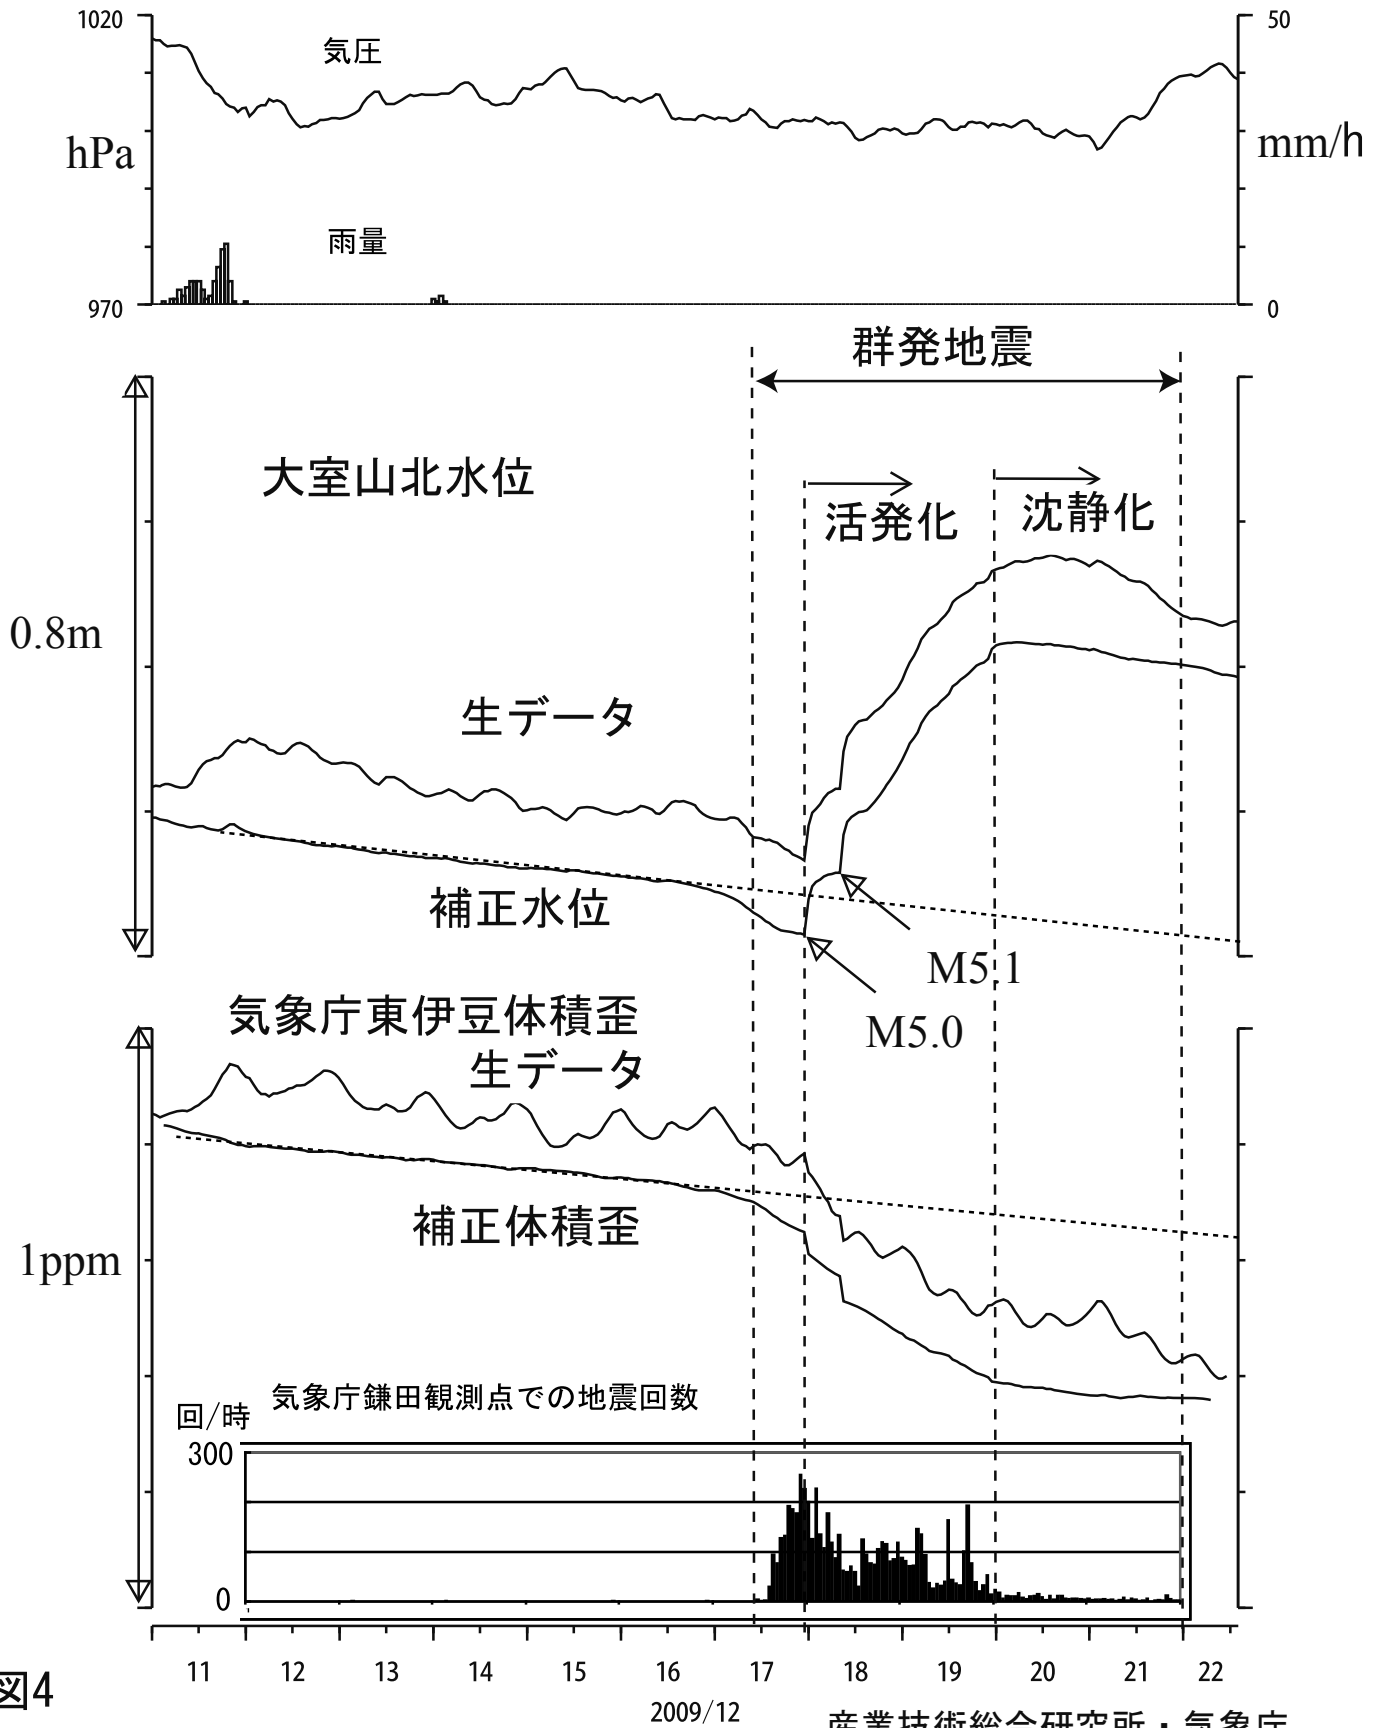

大室山北・東伊豆 (時間値)
 (2009/12/11 00:00 - 2009/12/22 14:00)

図4