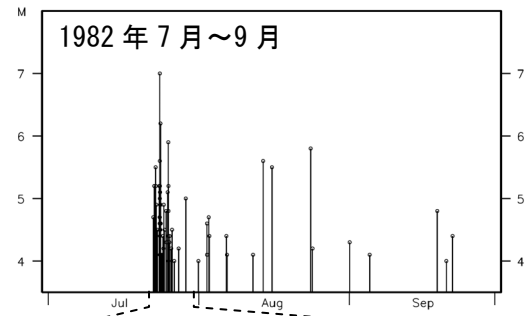

## 地震活動経過図

2008年

震央分布図 2008年4月1日～6月30日

1982年

震央分布図 1982年7月1日～9月30日

1965年

震央分布図 1965年9月1日～11月30日