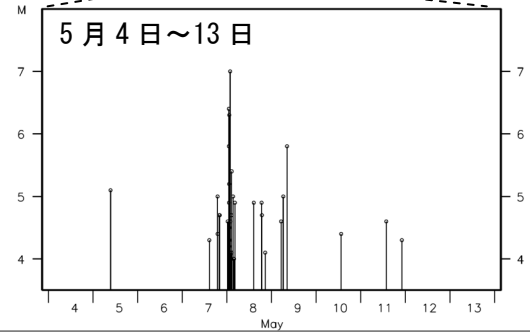

# 茨城県沖の過去の地震活動 (1/2)

## 地震活動経過図

2008年

震央分布図 2008年4月1日～6月30日

1982年

震央分布図 1982年7月1日～9月30日

1965年

震央分布図 1965年9月1日～11月30日