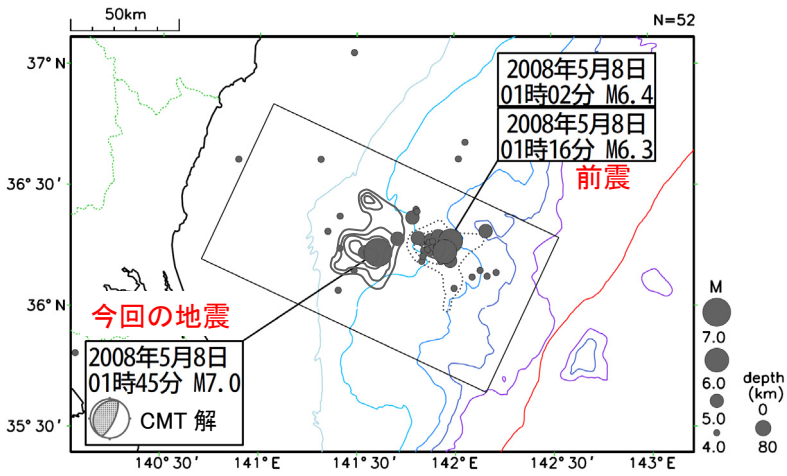

# 茨城県沖の過去の地震活動 (1/2)

## 地震活動経過図

2008年

震央分布図 2008年4月1日～6月30日

1982年

震央分布図 1982年7月1日～9月30日

1965年

震央分布図 1965年9月1日～11月30日