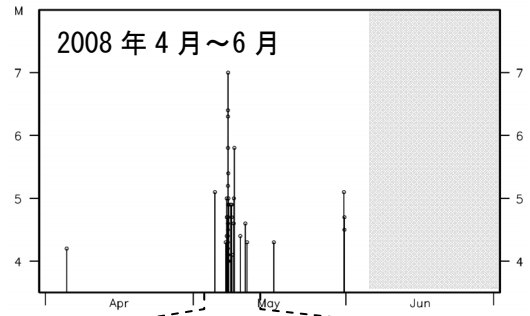

# 茨城県沖の過去の地震活動 (1/2)

## 地震活動経過図

2008年

震央分布図 2008年4月1日～6月30日

1982年

震央分布図 1982年7月1日～9月30日

1965年

震央分布図 1965年9月1日～11月30日