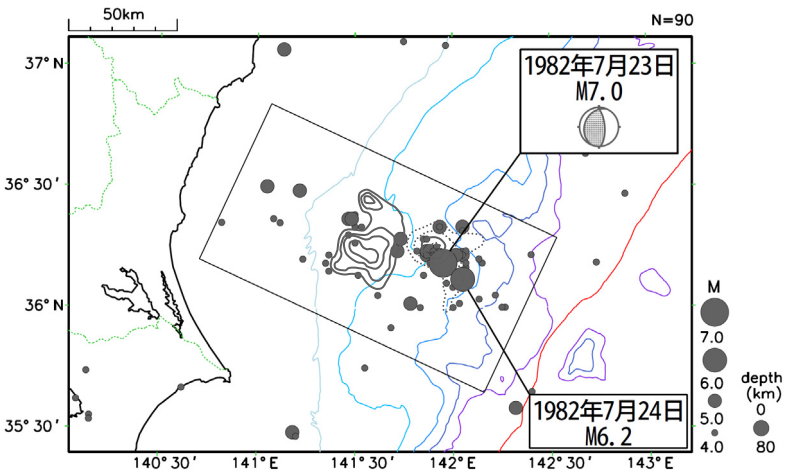

# 茨城県沖の過去の地震活動 (1/2)

## 地震活動経過図

2008年

震央分布図 2008年4月1日～6月30日

1982年

震央分布図 1982年7月1日～9月30日

1965年

震央分布図 1965年9月1日～11月30日