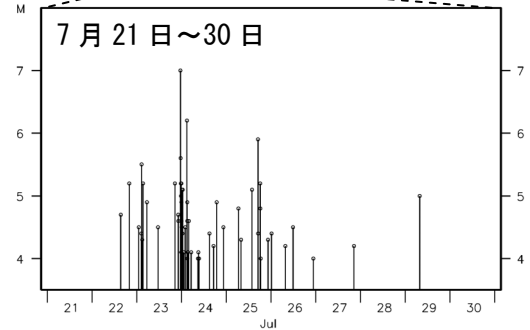

## 地震活動経過図

2008年

震央分布図 2008年4月1日～6月30日

1982年

震央分布図 1982年7月1日～9月30日

1965年

震央分布図 1965年9月1日～11月30日