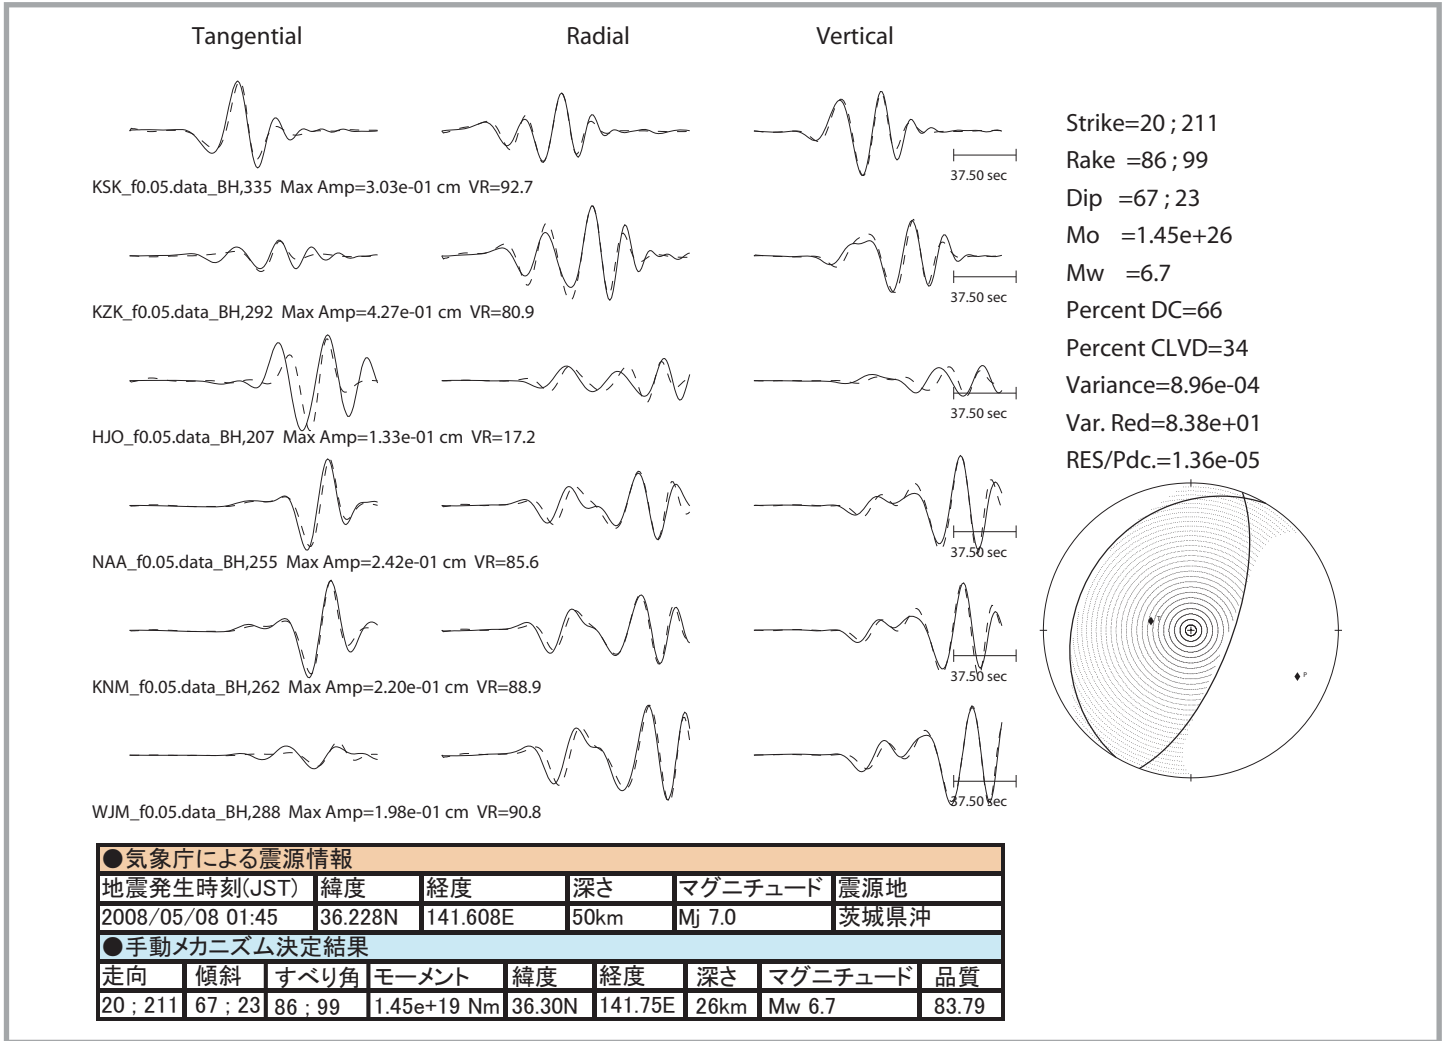

2008年5月8日茨城県沖の地震

広帯域地震計を用いた前震・本震のモーメントテンソル解析結果

本震の波形インバージョン結果