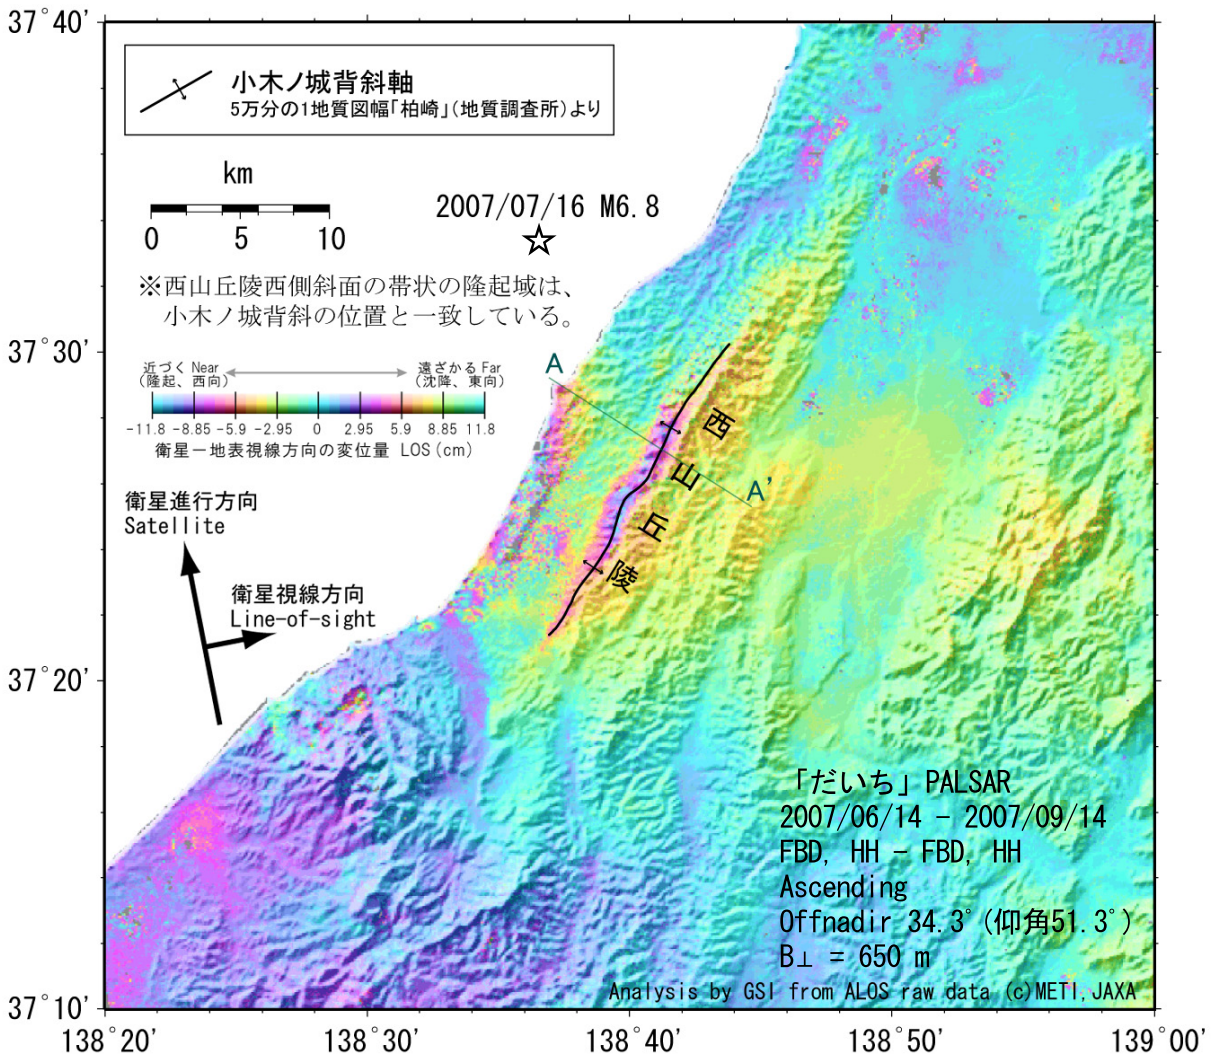

# 「だいち」合成開口レーダーによる地殻変動分布図

## 西山丘陵西側斜面の帯状の隆起の概念図