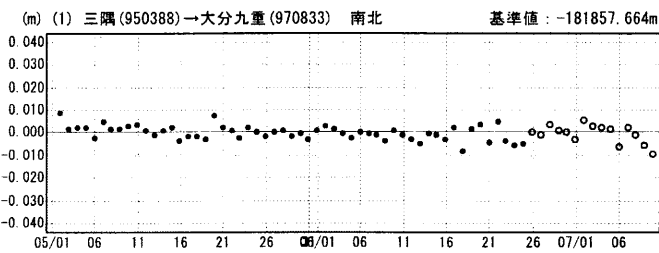

2006年6月12日 大分県中部の地震 水平変動ベクトル図

成分変化グラフ

期間：2006/05/01～2006/07/09 JST

成分変化グラフ

期間：2006/05/01～2006/07/09 JST

● ---[F2:最終解] ○ ---[R2:速報解]