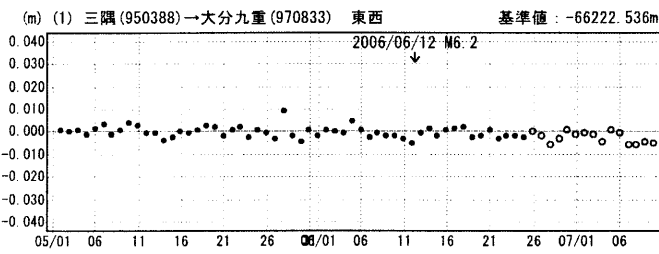

2006年6月12日 大分県中部の地震 水平変動ベクトル図

成分変化グラフ

期間：2006/05/01～2006/07/09 JST

成分変化グラフ

期間：2006/05/01～2006/07/09 JST

● ---[F2:最終解] ○ ---[R2:速報解]