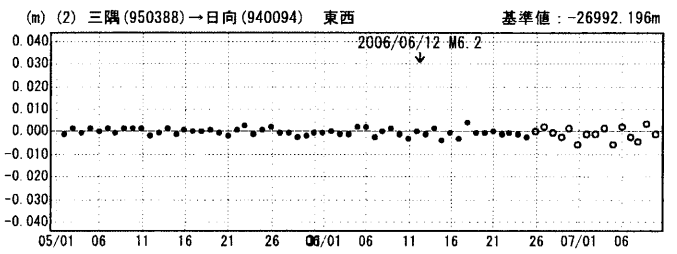

2006年6月12日 大分県中部の地震 水平変動ベクトル図

成分変化グラフ

期間：2006/05/01～2006/07/09 JST

成分変化グラフ

期間：2006/05/01～2006/07/09 JST

● ---[F2:最終解] ○ ---[R2:速報解]