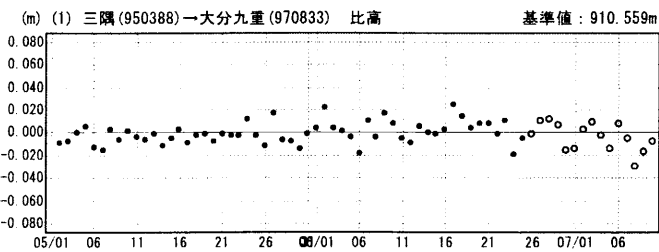

2006年6月12日 大分県中部の地震 水平変動ベクトル図

成分変化グラフ

期間：2006/05/01～2006/07/09 JST

成分変化グラフ

期間：2006/05/01～2006/07/09 JST

● ---[F2:最終解] ○ ---[R2:速報解]