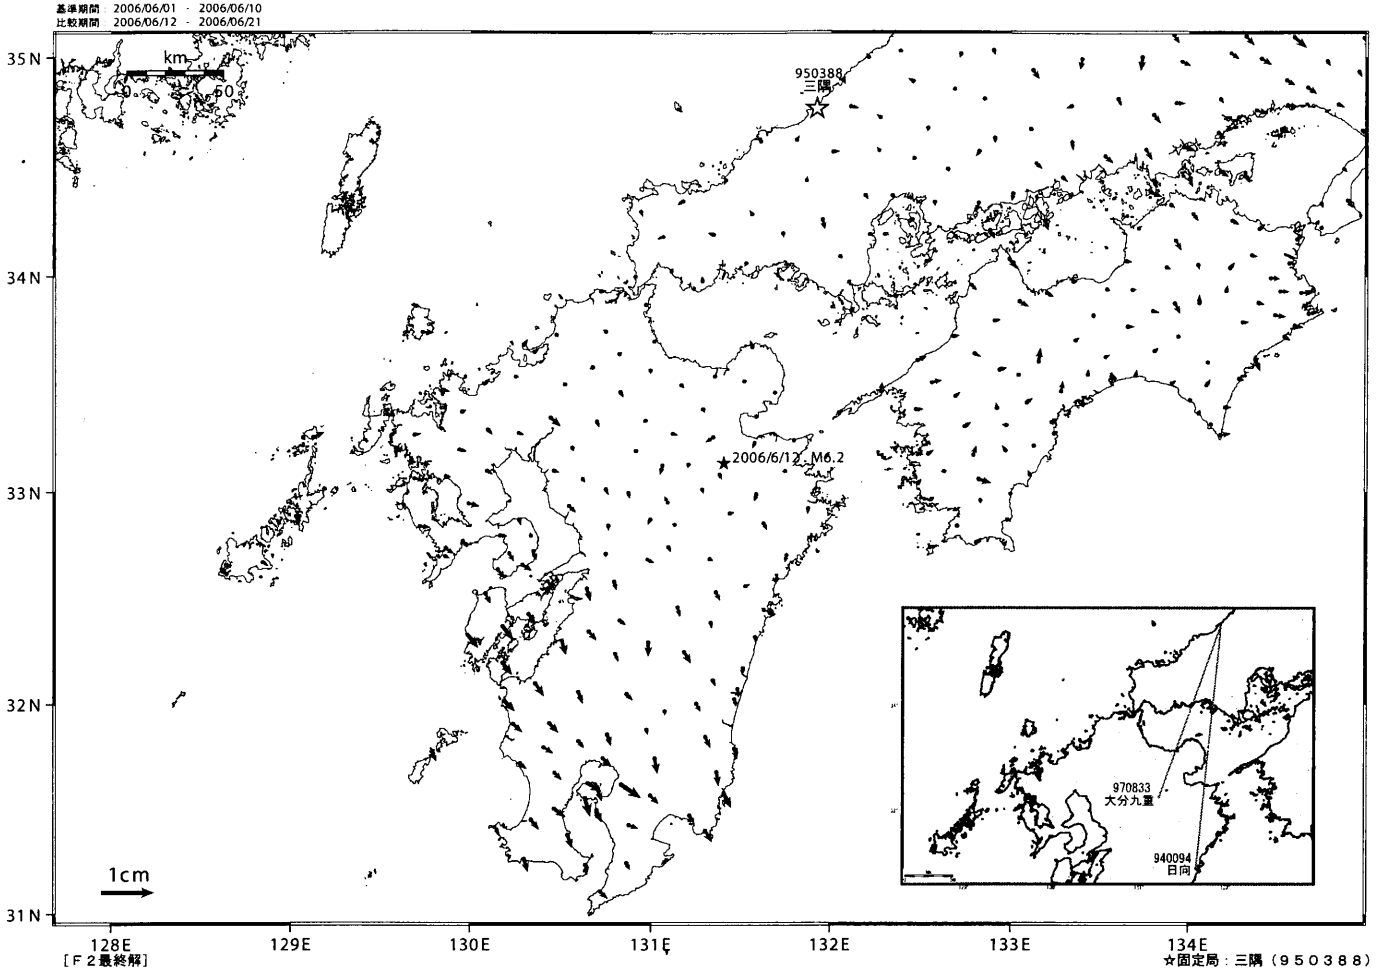

2006年6月12日 大分県中部の地震 水平変動ベクトル図

成分変化グラフ

期間：2006/05/01～2006/07/09 JST

成分変化グラフ

期間：2006/05/01～2006/07/09 JST

● ---[F2:最終解] ○ ---[R2:速報解]