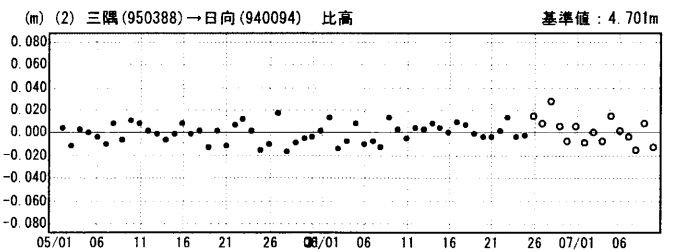

2006年6月12日 大分県中部の地震 水平変動ベクトル図

成分変化グラフ

期間：2006/05/01～2006/07/09 JST

成分変化グラフ

期間：2006/05/01～2006/07/09 JST

● ---[F2:最終解] ○ ---[R2:速報解]