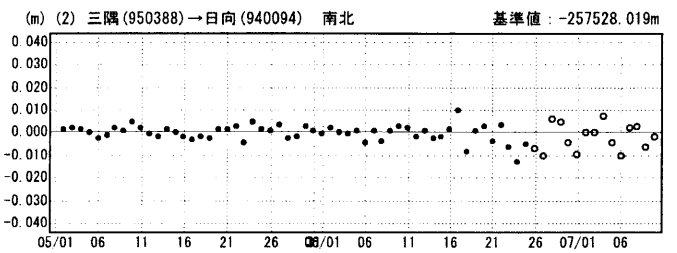

2006年6月12日 大分県中部の地震 水平変動ベクトル図

成分変化グラフ

期間：2006/05/01～2006/07/09 JST

成分変化グラフ

期間：2006/05/01～2006/07/09 JST

● ---[F2:最終解] ○ ---[R2:速報解]