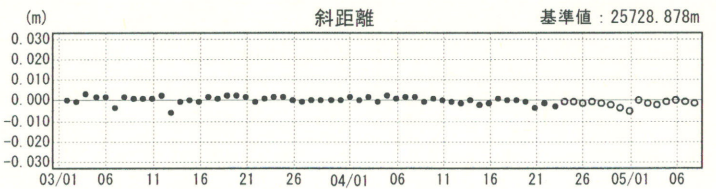

成分変化グラフ

期間: 2006/3/1 ~ 2006/5/7 JST
静岡清水町 (93043) - 伊東八幡野 (93062)

静岡清水町 (93043) - 初島 (95105)