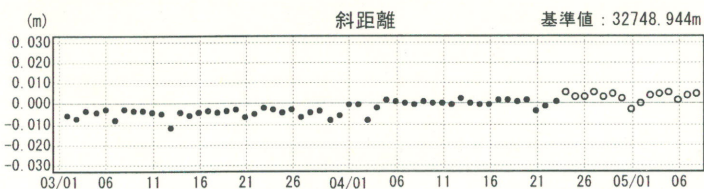

伊豆半島東部の地殻変動

基準期間: 2006/03/25 - 2006/03/29
比較期間: 2006/04/10 - 2006/04/16

基準期間: 2006/04/10 - 2006/04/16
比較期間: 2006/05/02 - 2006/05/07

[F 2 最終解 + R 2 速報解]

成分変化グラフ

期間: 2006/3/1 ~ 2006/5/7 JST
静岡清水町 (93043) - 伊東八幡野 (93062)

静岡清水町 (93043) - 初島 (95105)

● --- [F2: 最終解] ○ --- [R2: 速報解]