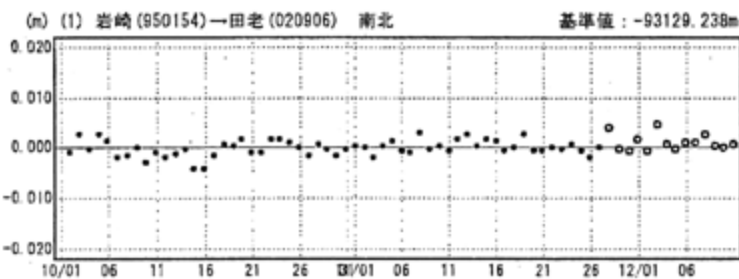

2005年11月15日 三陸沖の地震 水平変動図

基準期間：2005/11/03 - 2005/11/12 [F2]

比較期間：2005/11/16 - 2005/11/25 [F2]

固定局：岩崎 (950154)

成分変化グラフ

期間：2005/10/01~2005/12/10 JST

成分変化グラフ

期間：2005/10/01~2005/12/10 JST