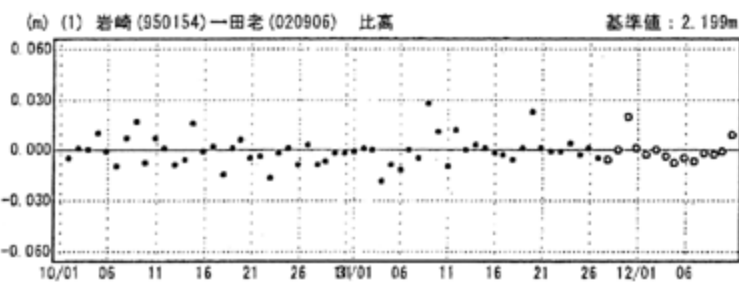

2005年11月15日 三陸沖の地震 水平変動図

基準期間：2005/11/03 - 2005/11/12 [F2]

比較期間：2005/11/16 - 2005/11/25 [F2]

固定局：岩崎 (950154)

成分変化グラフ

期間：2005/10/01~2005/12/10 JST

成分変化グラフ

期間：2005/10/01~2005/12/10 JST