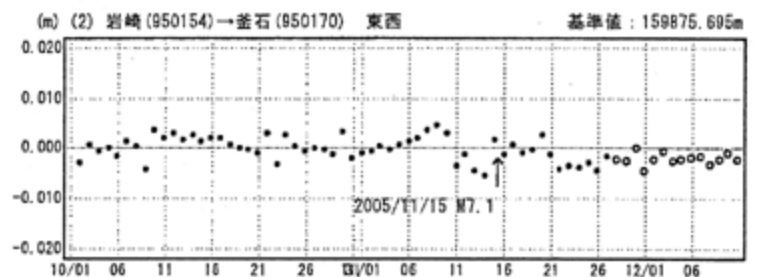

2005年11月15日 三陸沖の地震 水平変動図

基準期間：2005/11/03 - 2005/11/12 [F2]

比較期間：2005/11/16 - 2005/11/25 [F2]

固定局：岩崎 (950154)

成分変化グラフ

期間：2005/10/01~2005/12/10 JST

成分変化グラフ

期間：2005/10/01~2005/12/10 JST