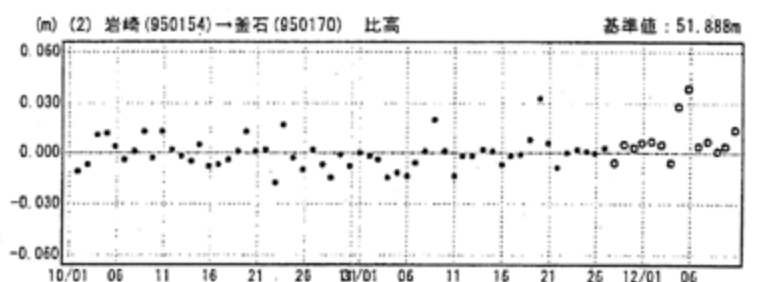

2005年11月15日 三陸沖の地震 水平変動図

基準期間：2005/11/03 - 2005/11/12 [F2]

比較期間：2005/11/16 - 2005/11/25 [F2]

固定局：岩崎 (950154)

成分変化グラフ

期間：2005/10/01~2005/12/10 JST

成分変化グラフ

期間：2005/10/01~2005/12/10 JST