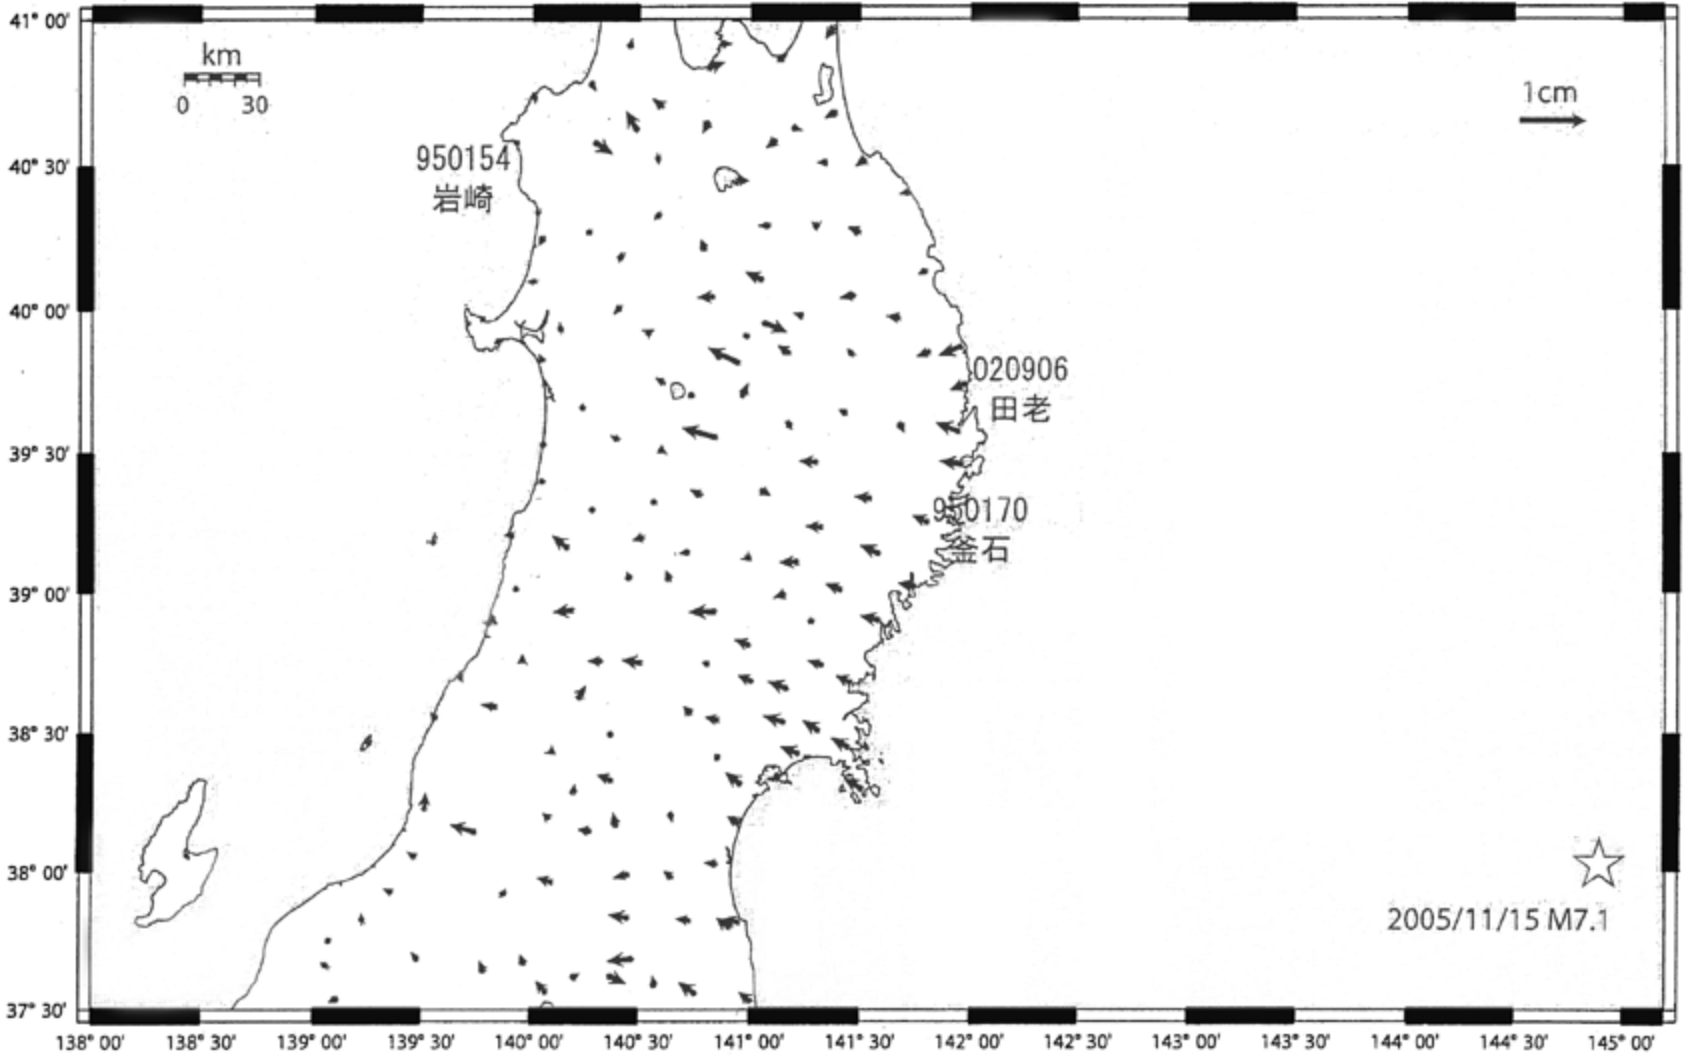

2005年11月15日 三陸沖の地震 水平変動図

基準期間：2005/11/03 - 2005/11/12 [F2]

比較期間：2005/11/16 - 2005/11/25 [F2]

固定局：岩崎 (950154)

成分変化グラフ

期間：2005/10/01~2005/12/10 JST

成分変化グラフ

期間：2005/10/01~2005/12/10 JST