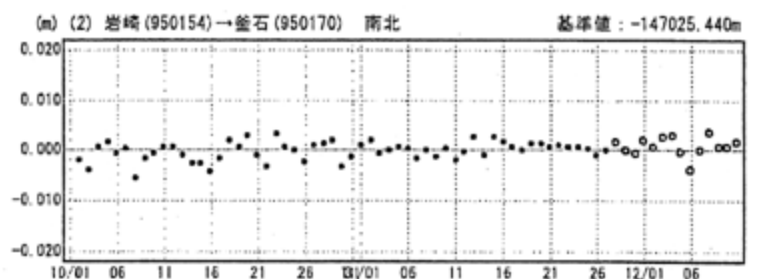

2005年11月15日 三陸沖の地震 水平変動図

基準期間：2005/11/03 - 2005/11/12 [F2]

比較期間：2005/11/16 - 2005/11/25 [F2]

固定局：岩崎 (950154)

成分変化グラフ

期間：2005/10/01~2005/12/10 JST

成分変化グラフ

期間：2005/10/01~2005/12/10 JST