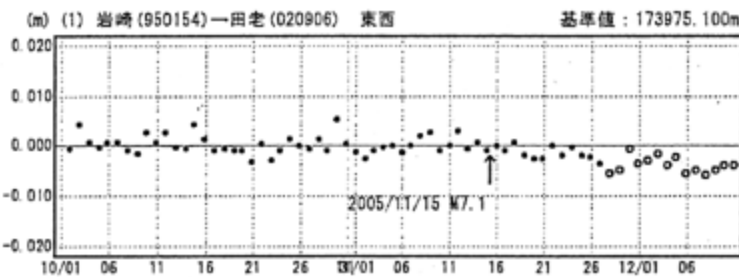

2005年11月15日 三陸沖の地震 水平変動図

基準期間：2005/11/03 - 2005/11/12 [F2]

比較期間：2005/11/16 - 2005/11/25 [F2]

固定局：岩崎 (950154)

成分変化グラフ

期間：2005/10/01~2005/12/10 JST

成分変化グラフ

期間：2005/10/01~2005/12/10 JST