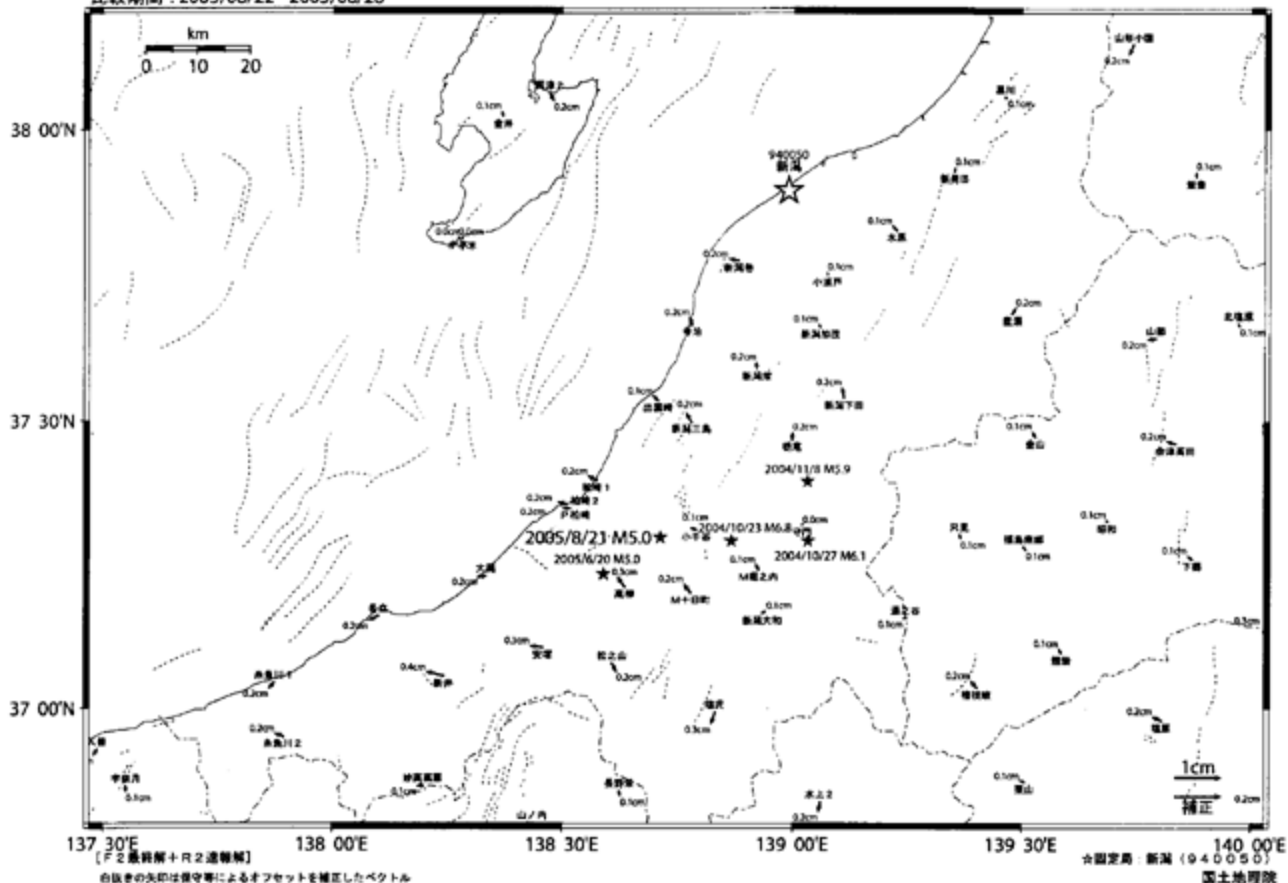

## 2005年8月21日 新潟県中越地方の地震 水平変動図

基準期間：2005/08/17 - 2005/08/20  
比較期間：2005/08/22 - 2005/08/28

## 2005年8月21日 新潟県中越地方の地震 上下変動図

基準期間：2005/08/17 - 2005/08/20  
比較期間：2005/08/22 - 2005/08/28