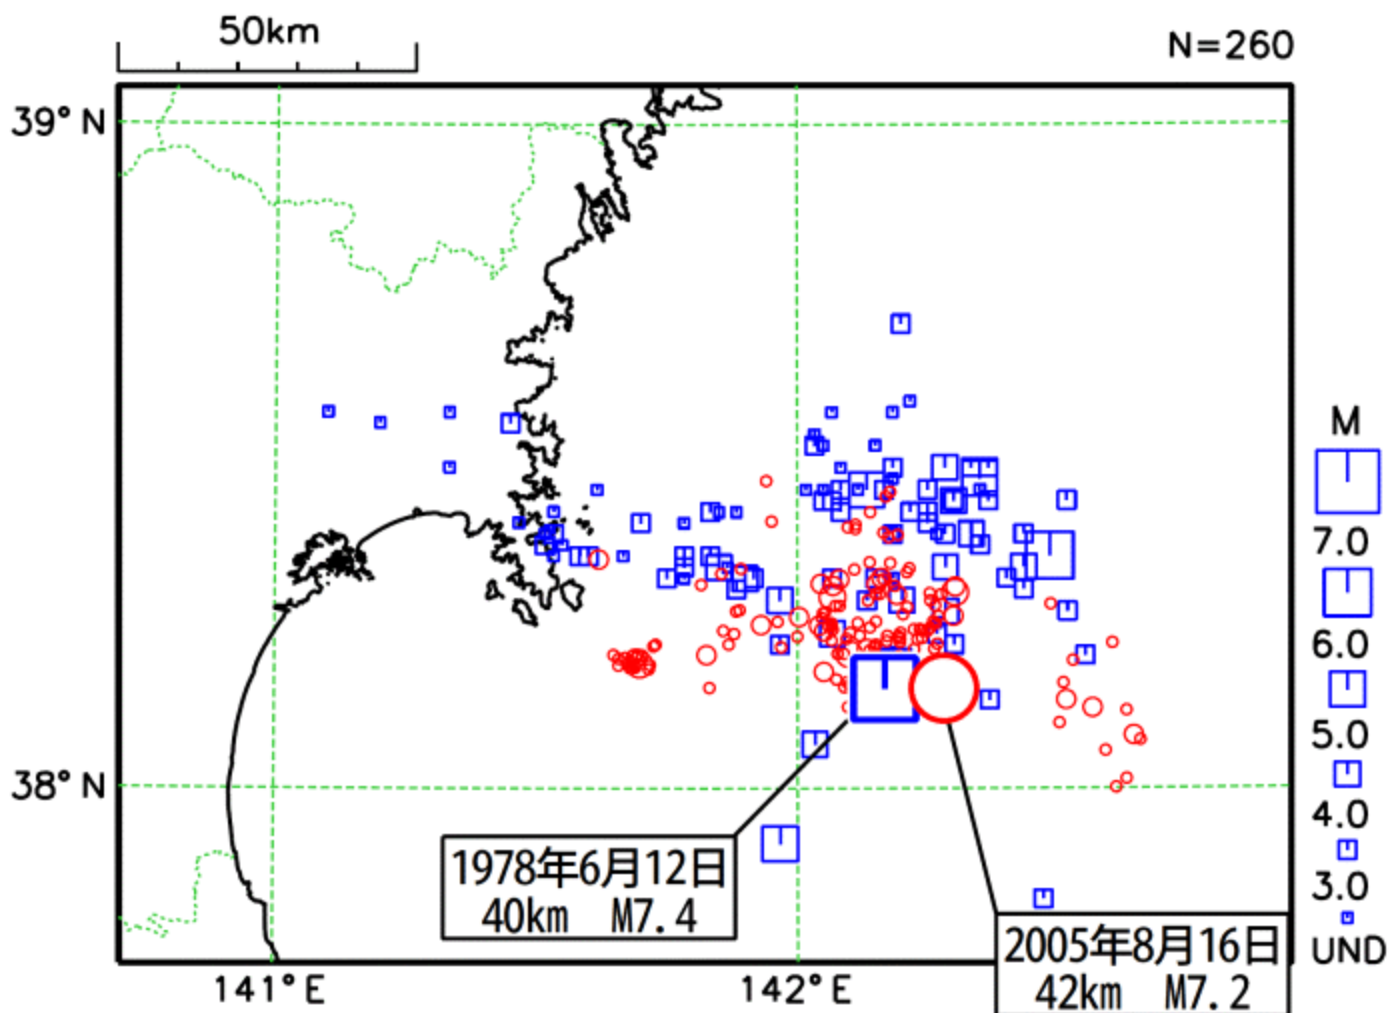

# 1978年の宮城県沖地震の余震域との比較

震央分布図

(1978年6月12日に発生した宮城県沖地震と  
2005年8月16日に発生した宮城県沖の地震の余震活動の比較)

1978年宮城県沖地震の余震活動(1978年6月12日～6月20日)

2005年8月16日の地震の余震活動(2005年8月16日11時46分～17日07時)