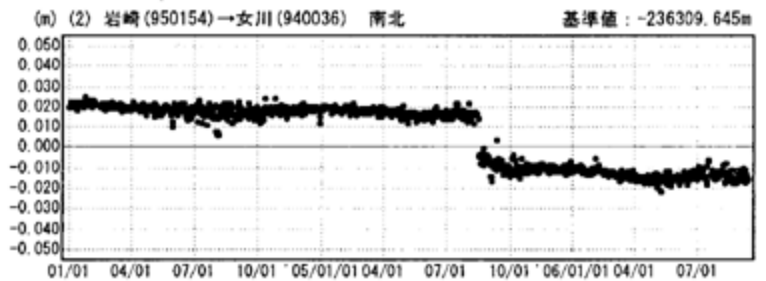

傾斜・半年周・年周補正グラフ

期間：2004/01/01～2006/09/10 JST

計算期間：1997/10/01～2002/10/01

●—[F2:最終解] ○—[R2:速報解]