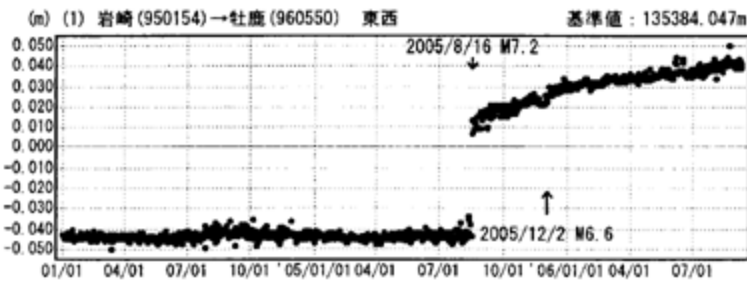

傾斜・半年周・年周補正グラフ

期間：2004/01/01～2006/09/10 JST

計算期間：1997/10/01～2002/10/01

●—[F2:最終解] ○—[R2:速報解]