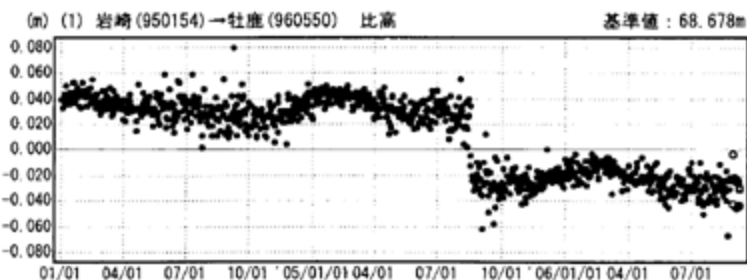

傾斜・半年周・年周補正グラフ

期間：2004/01/01～2006/09/10 JST

計算期間：1997/10/01～2002/10/01

●—[F2:最終解] ○—[R2:速報解]