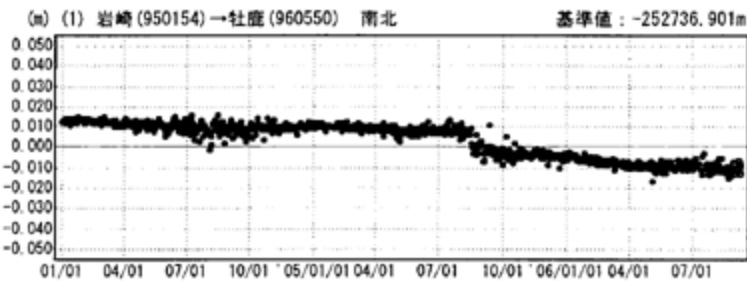

傾斜・半年周・年周補正グラフ

期間：2004/01/01～2006/09/10 JST

計算期間：1997/10/01～2002/10/01

●—[F2:最終解] ○—[R2:速報解]