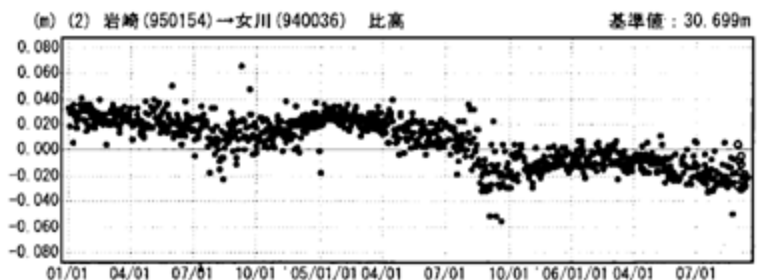

傾斜・半年周・年周補正グラフ

期間：2004/01/01～2006/09/10 JST

計算期間：1997/10/01～2002/10/01

●—[F2:最終解] ○—[R2:速報解]