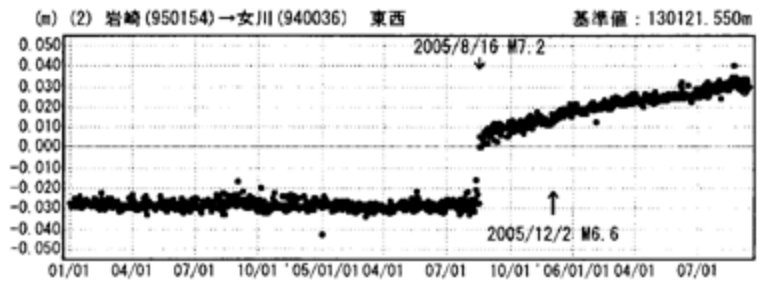

傾斜・半年周・年周補正グラフ

期間：2004/01/01～2006/09/10 JST

計算期間：1997/10/01～2002/10/01

●—[F2:最終解] ○—[R2:速報解]