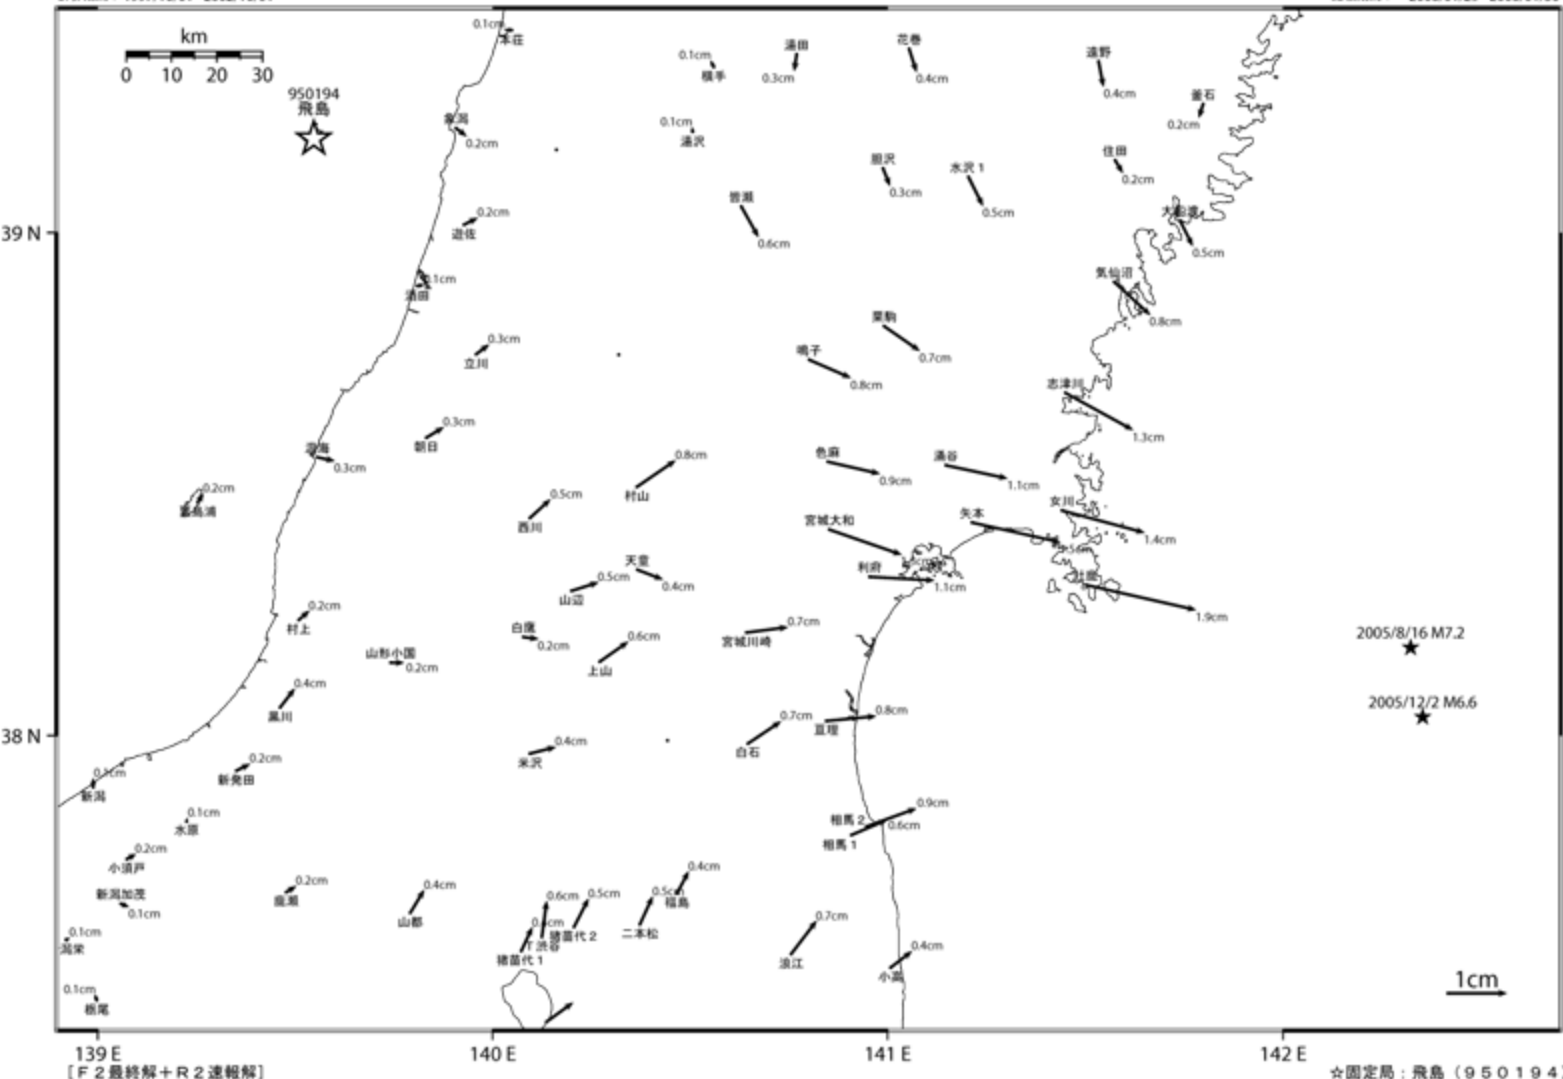

2005年8月16日 宮城県沖の地震後の水平変動 (傾斜・年周・半年周補正)

計算期間: 1997/10/01 - 2002/10/01

基準期間: 2005/08/18 - 2005/08/24
比較期間: 2006/01/29 - 2006/01/30

2005年8月16日 宮城県沖の地震後の上下変動 (傾斜・年周・半年周補正)

計算期間: 1997/10/01 - 2002/10/01

基準期間: 2005/08/18 - 2005/08/24
比較期間: 2006/01/29 - 2006/01/30