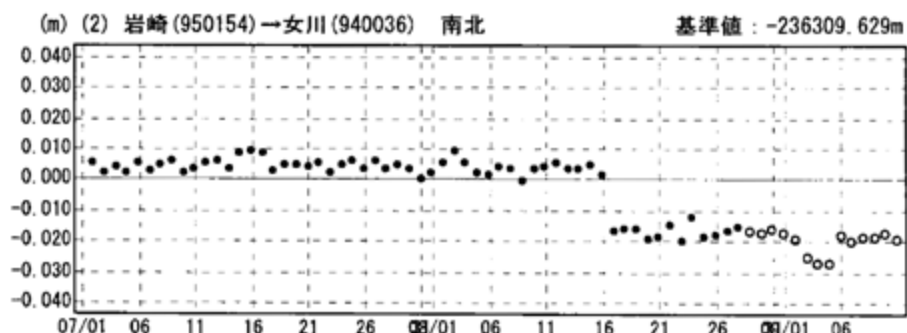

成分変化グラフ

期間：2005/07/01～2005/09/10 JST

成分変化グラフ

期間：2005/07/01～2005/09/10 JST

●---[F2:最終解] ○---[R2:速報解]