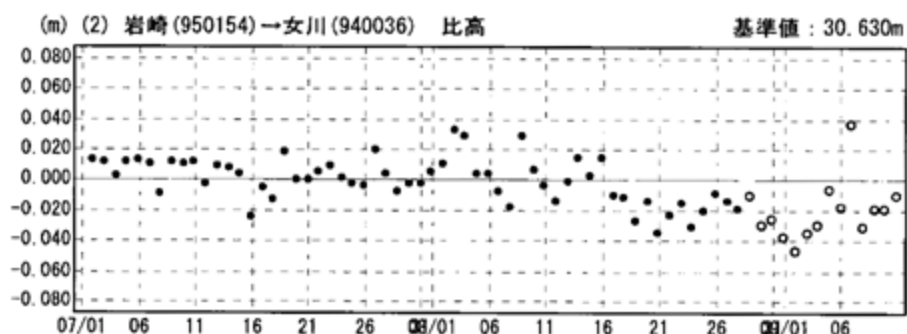

成分変化グラフ

期間：2005/07/01～2005/09/10 JST

成分変化グラフ

期間：2005/07/01～2005/09/10 JST

●---[F2:最終解] ○---[R2:速報解]