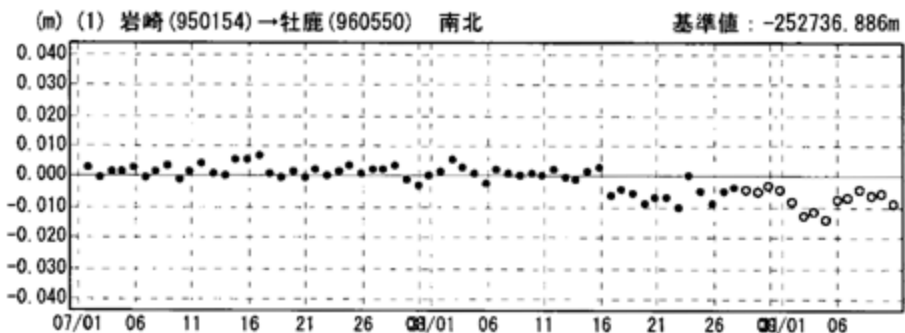

成分変化グラフ

期間：2005/07/01～2005/09/10 JST

成分変化グラフ

期間：2005/07/01～2005/09/10 JST

●---[F2:最終解] ○---[R2:速報解]