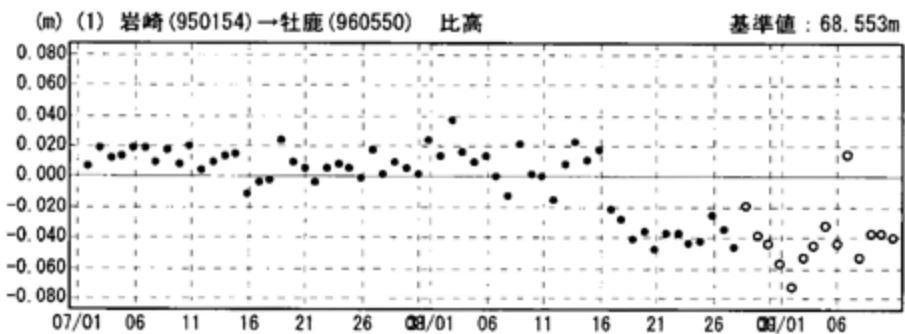

成分変化グラフ

期間：2005/07/01～2005/09/10 JST

成分変化グラフ

期間：2005/07/01～2005/09/10 JST

●---[F2:最終解] ○---[R2:速報解]