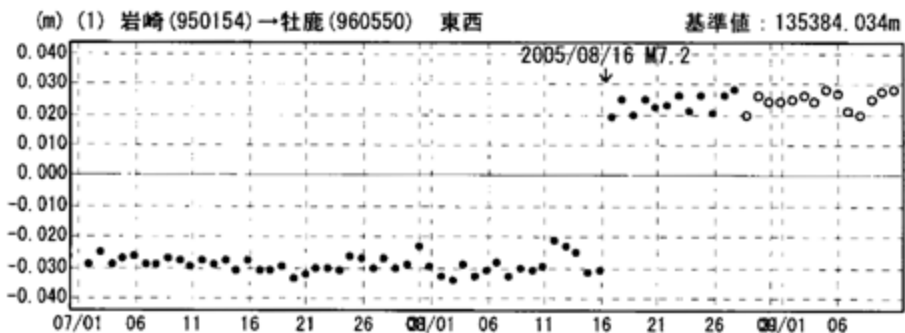

成分変化グラフ

期間：2005/07/01～2005/09/10 JST

成分変化グラフ

期間：2005/07/01～2005/09/10 JST

●---[F2:最終解] ○---[R2:速報解]