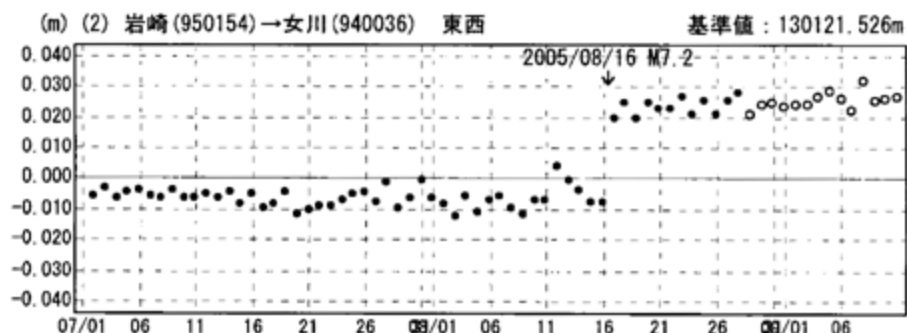

成分変化グラフ

期間：2005/07/01～2005/09/10 JST

成分変化グラフ

期間：2005/07/01～2005/09/10 JST

●---[F2:最終解] ○---[R2:速報解]