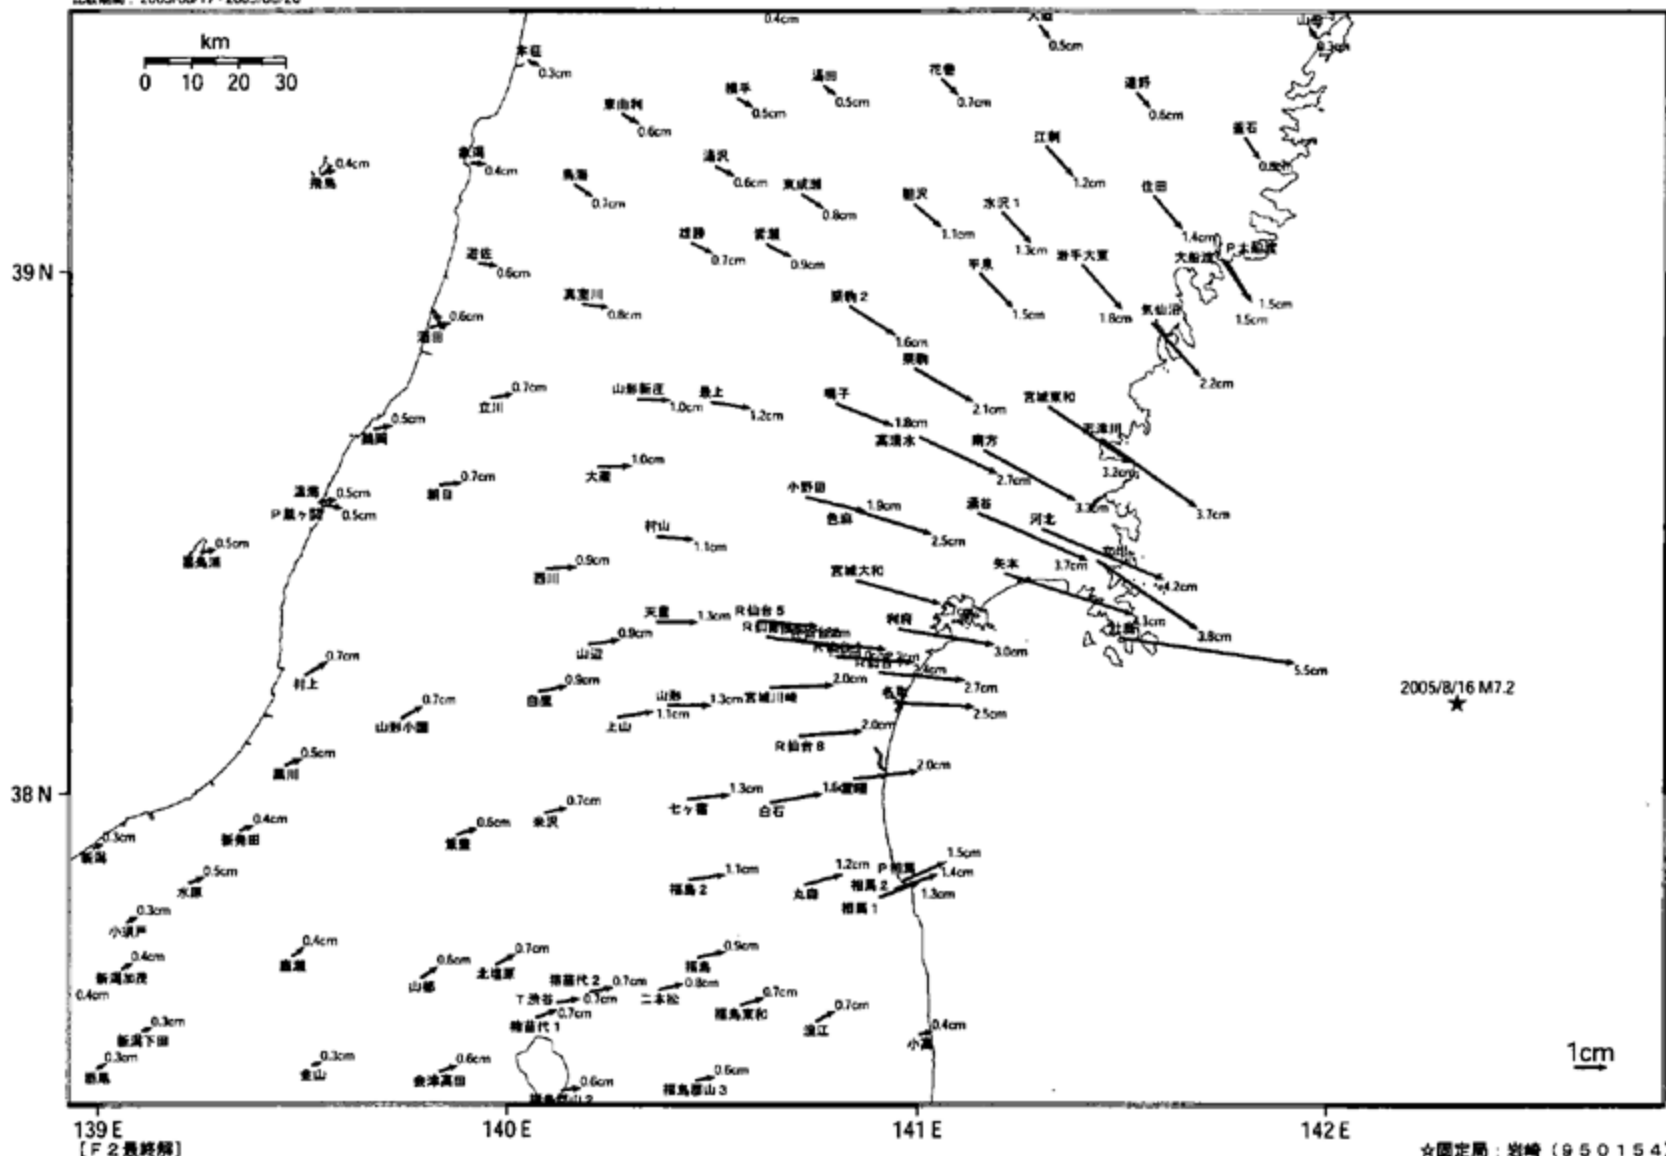

2005年8月16日 宮城県沖の地震 水平変動図

基準期間: 2005/08/01 - 2005/08/10
比較期間: 2005/08/17 - 2005/08/20

2005年8月16日 宮城県沖の地震 上下変動図

基準期間: 2005/08/01 - 2005/08/10
比較期間: 2005/08/17 - 2005/08/20

☆国定局: 岩崎 (950154)

2005/8/16 M7.2

☆国定局: 岩崎 (950154)