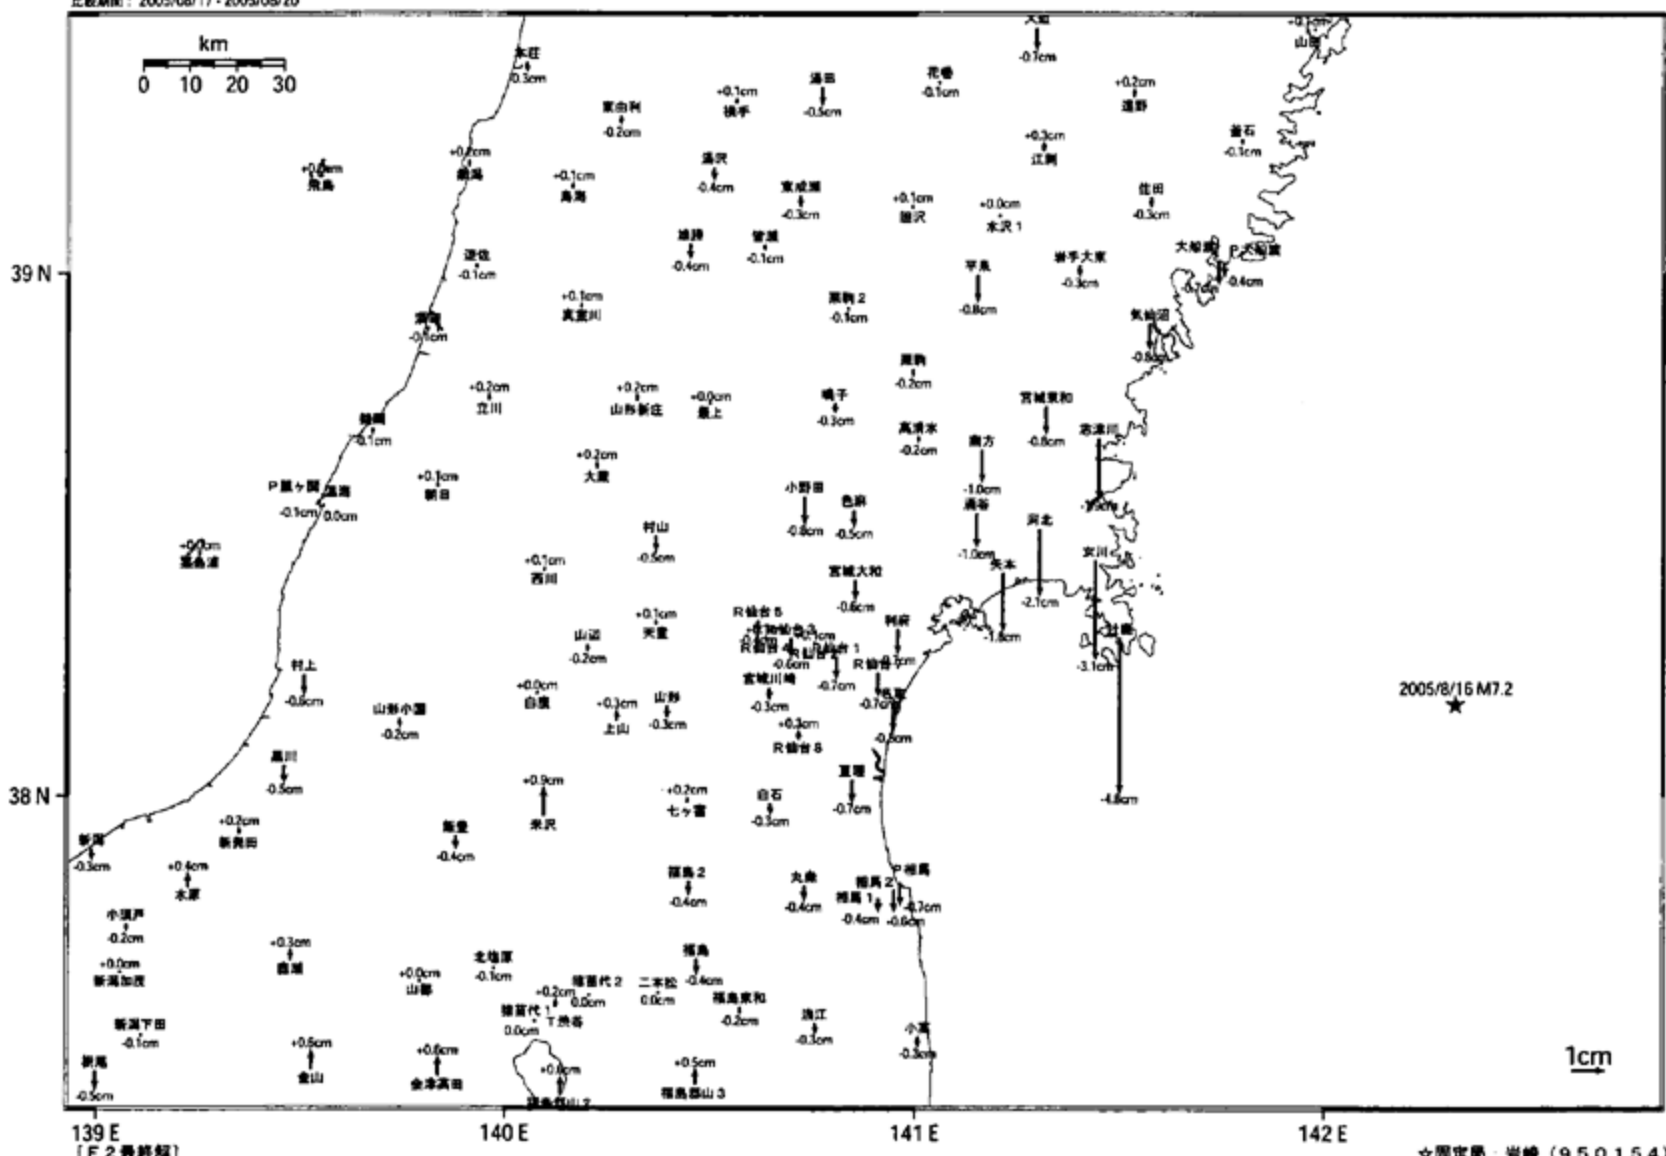

2005年8月16日 宮城県沖の地震 水平変動図

基準期間: 2005/08/01 - 2005/08/10
比較期間: 2005/08/17 - 2005/08/20

2005年8月16日 宮城県沖の地震 上下変動図

基準期間: 2005/08/01 - 2005/08/10
比較期間: 2005/08/17 - 2005/08/20

☆国定局: 岩崎 (950154)

2005/8/16 M7.2

☆国定局: 岩崎 (950154)