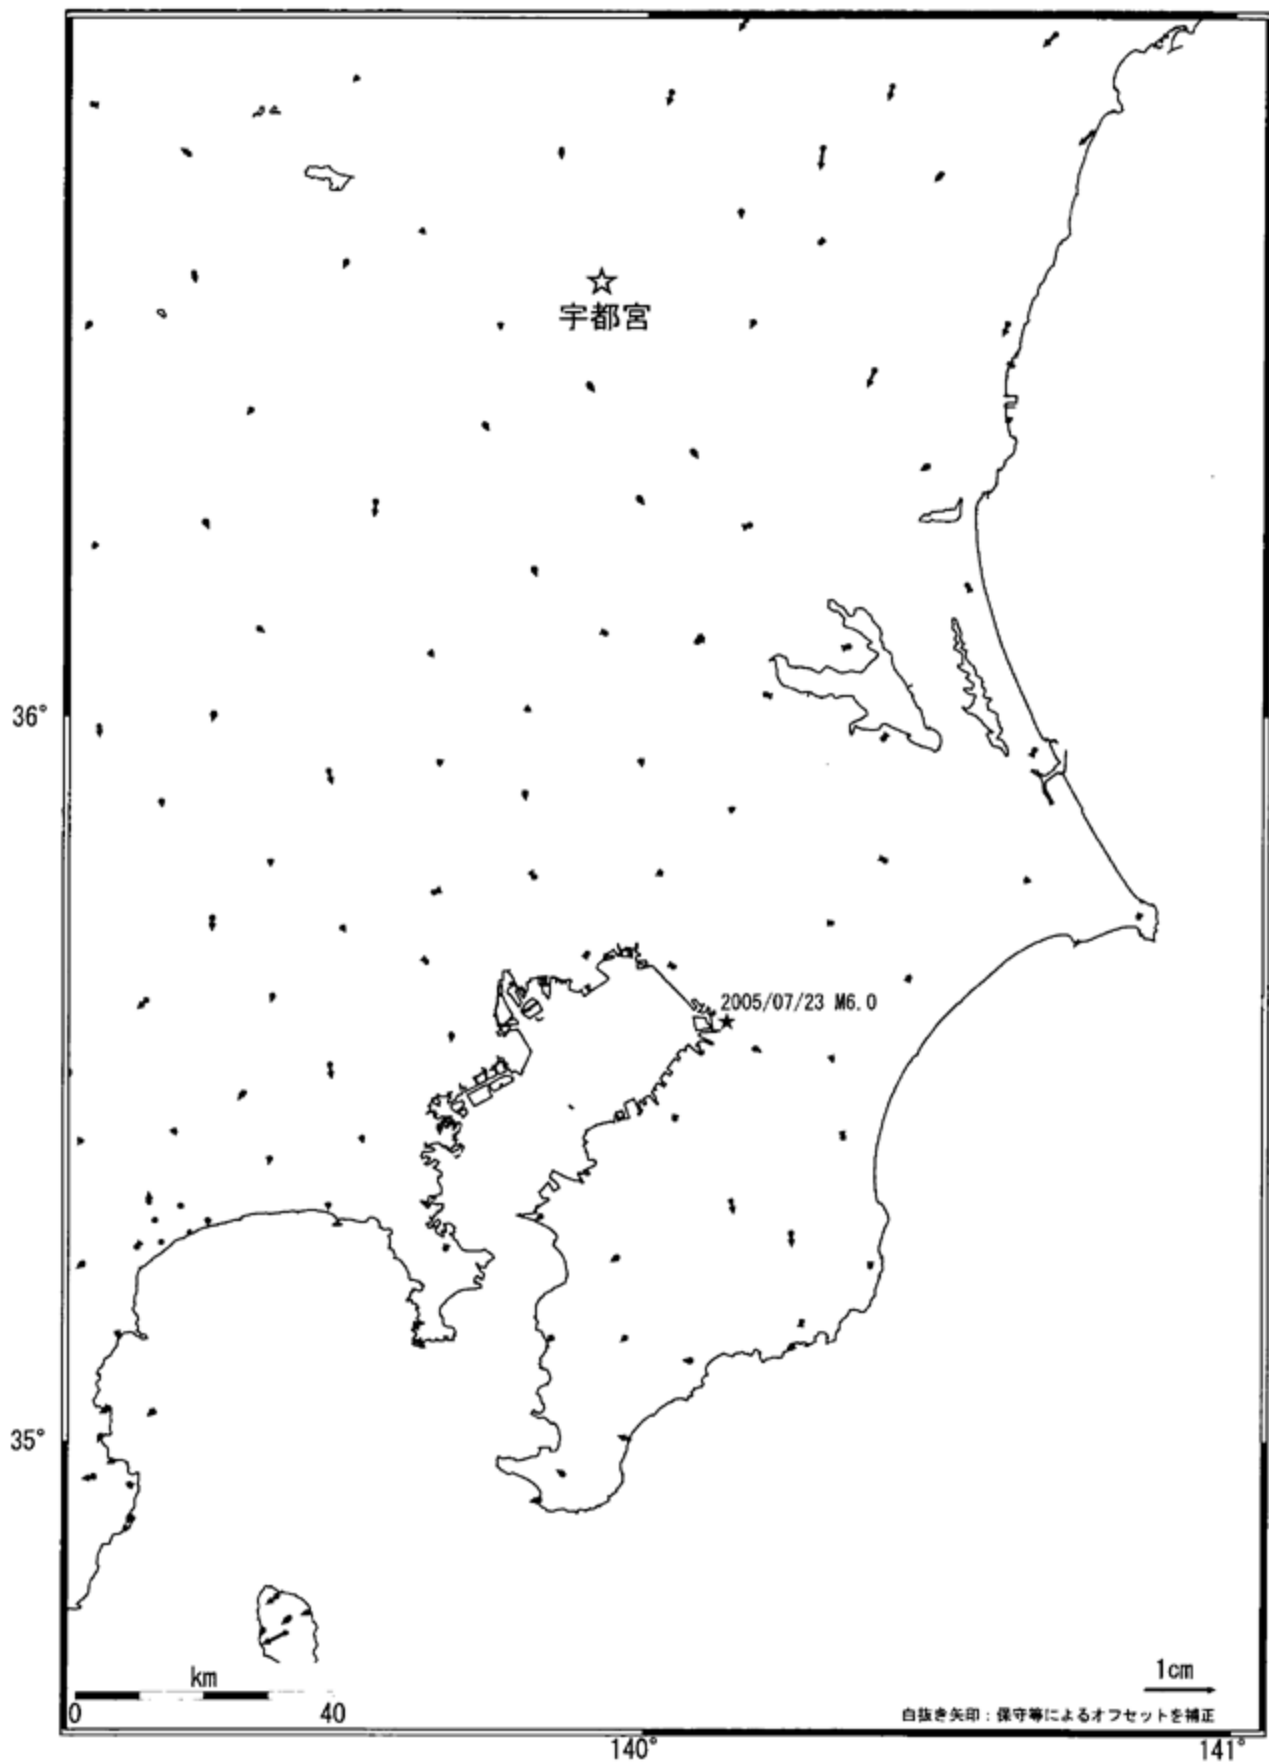

# 2005年7月23日 千葉県北西部の地震 水平変動図

基準期間: 2005/07/16-2005/07/22[F2:最終解]

比較期間: 2005/07/24-2005/07/30[R2:速報解]

☆固定局: 宇都宮(950219)

国土地理院