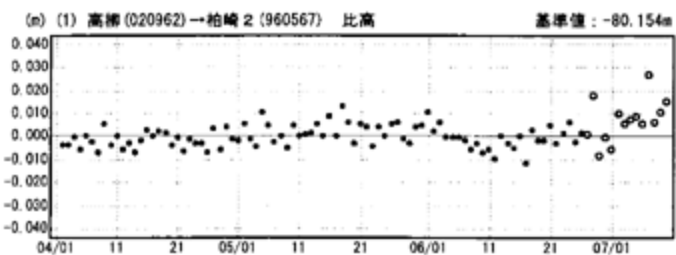

新潟中越地方 GPS連続観測基線図

成分変化グラフ

期間：2005/04/01～2005/07/09 JST

成分変化グラフ

期間：2005/04/01～2005/07/09 JST

●—[F2:最終解] ○—[R2:速報解]