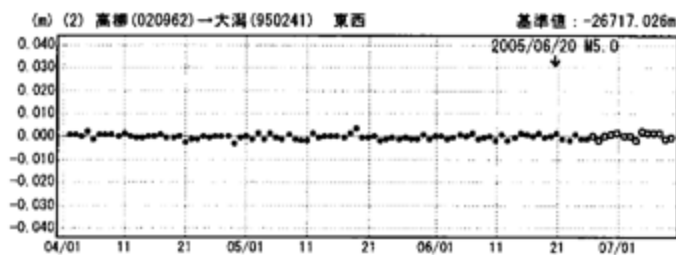

新潟中越地方 GPS連続観測基線図

成分変化グラフ

期間：2005/04/01～2005/07/09 JST

成分変化グラフ

期間：2005/04/01～2005/07/09 JST

●—[F2:最終解] ○—[R2:速報解]