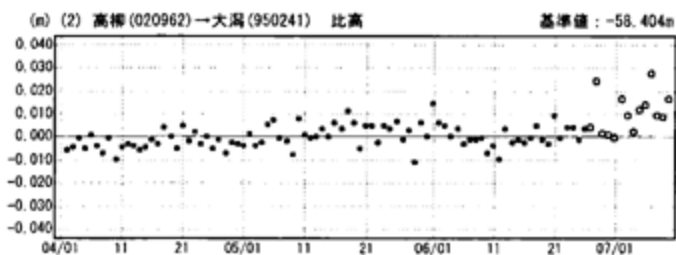

新潟中越地方 GPS連続観測基線図

成分変化グラフ

期間：2005/04/01～2005/07/09 JST

成分変化グラフ

期間：2005/04/01～2005/07/09 JST

●—[F2:最終解] ○—[R2:速報解]