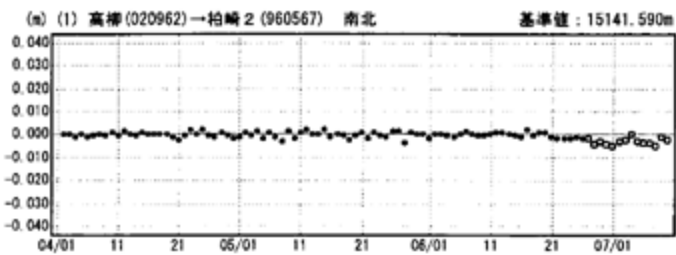

新潟中越地方 GPS連続観測基線図

成分変化グラフ

期間：2005/04/01～2005/07/09 JST

成分変化グラフ

期間：2005/04/01～2005/07/09 JST

●—[F2:最終解] ○—[R2:速報解]