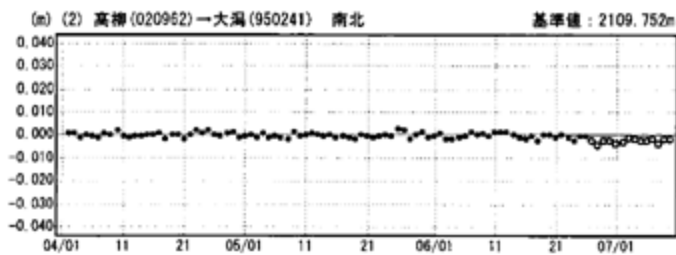

新潟中越地方 GPS連続観測基線図

成分変化グラフ

期間：2005/04/01～2005/07/09 JST

成分変化グラフ

期間：2005/04/01～2005/07/09 JST

●—[F2:最終解] ○—[R2:速報解]