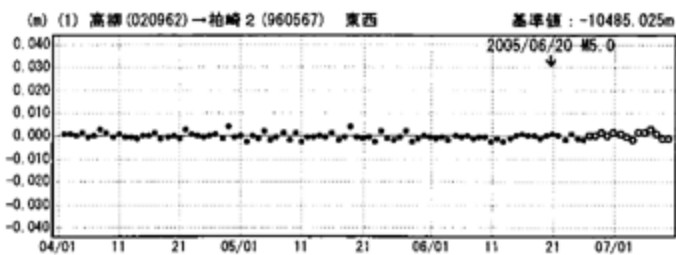

新潟中越地方 GPS連続観測基線図

成分変化グラフ

期間：2005/04/01～2005/07/09 JST

成分変化グラフ

期間：2005/04/01～2005/07/09 JST

●—[F2:最終解] ○—[R2:速報解]