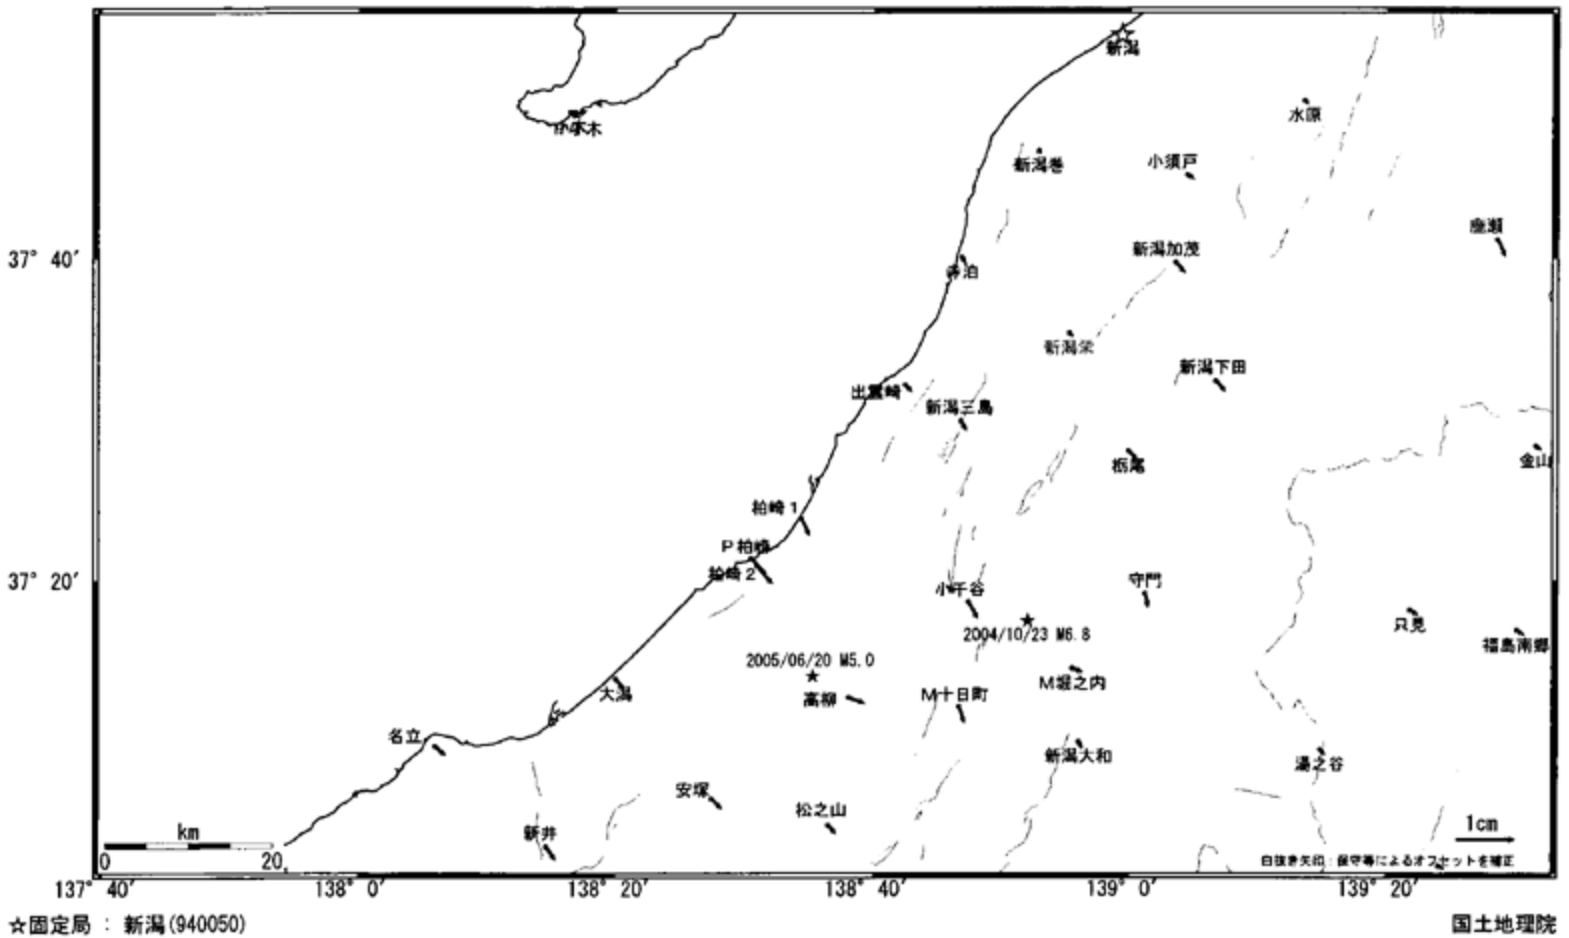

2005年6月20日 新潟県中越地方の地震 水平変動図

基準期間: 2005/06/13-2005/06/19 [F2: 最終解]
 比較期間: 2005/06/21-2005/06/27 [R2: 速報解]

2005年6月20日 新潟県中越地方の地震 上下変動図

基準期間: 2005/06/13-2005/06/19 [F2: 最終解]
 比較期間: 2005/06/21-2005/06/27 [R2: 速報解]