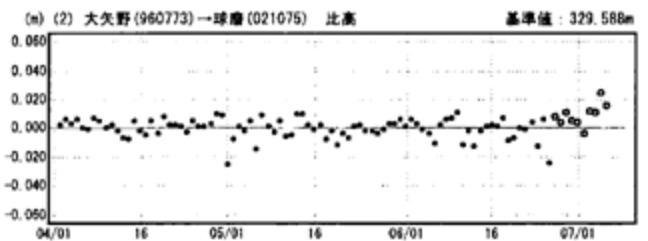

国土院

成分変化グラフ

期間：2005/04/01～2005/07/09 JST

成分変化グラフ

期間：2005/04/01～2005/07/09 JST

●—[F2:最終解] ○—[R2:速報解]

国土院