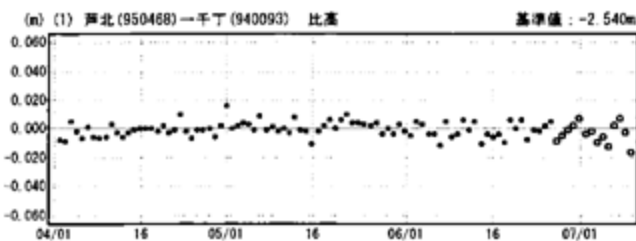

国土院

成分変化グラフ

期間：2005/04/01～2005/07/09 JST

成分変化グラフ

期間：2005/04/01～2005/07/09 JST

●—[F2:最終解] ○—[R2:速報解]

国土院