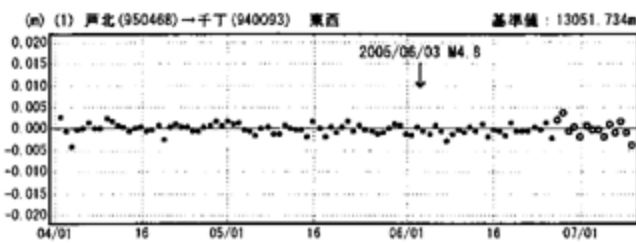

国土院

成分変化グラフ

期間：2005/04/01～2005/07/09 JST

成分変化グラフ

期間：2005/04/01～2005/07/09 JST

●—[F2:最終解] ○—[R2:速報解]

国土院