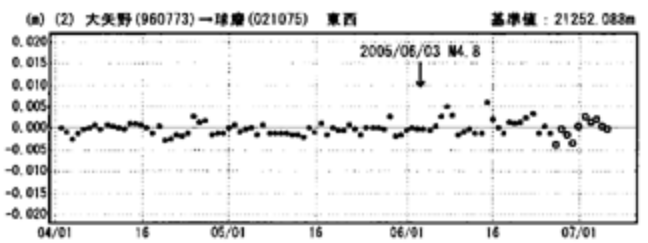

国土院

成分変化グラフ

期間：2005/04/01～2005/07/09 JST

成分変化グラフ

期間：2005/04/01～2005/07/09 JST

●—[F2:最終解] ○—[R2:速報解]

国土院