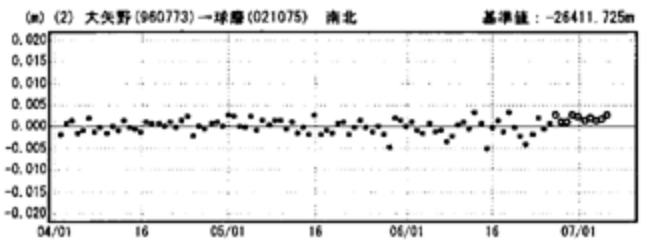

国土院

成分変化グラフ

期間：2005/04/01～2005/07/09 JST

成分変化グラフ

期間：2005/04/01～2005/07/09 JST

●—[F2:最終解] ○—[R2:速報解]

国土院