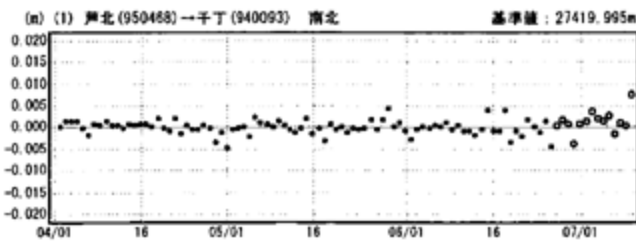

国土院

成分変化グラフ

期間：2005/04/01～2005/07/09 JST

成分変化グラフ

期間：2005/04/01～2005/07/09 JST

●—[F2:最終解] ○—[R2:速報解]

国土院