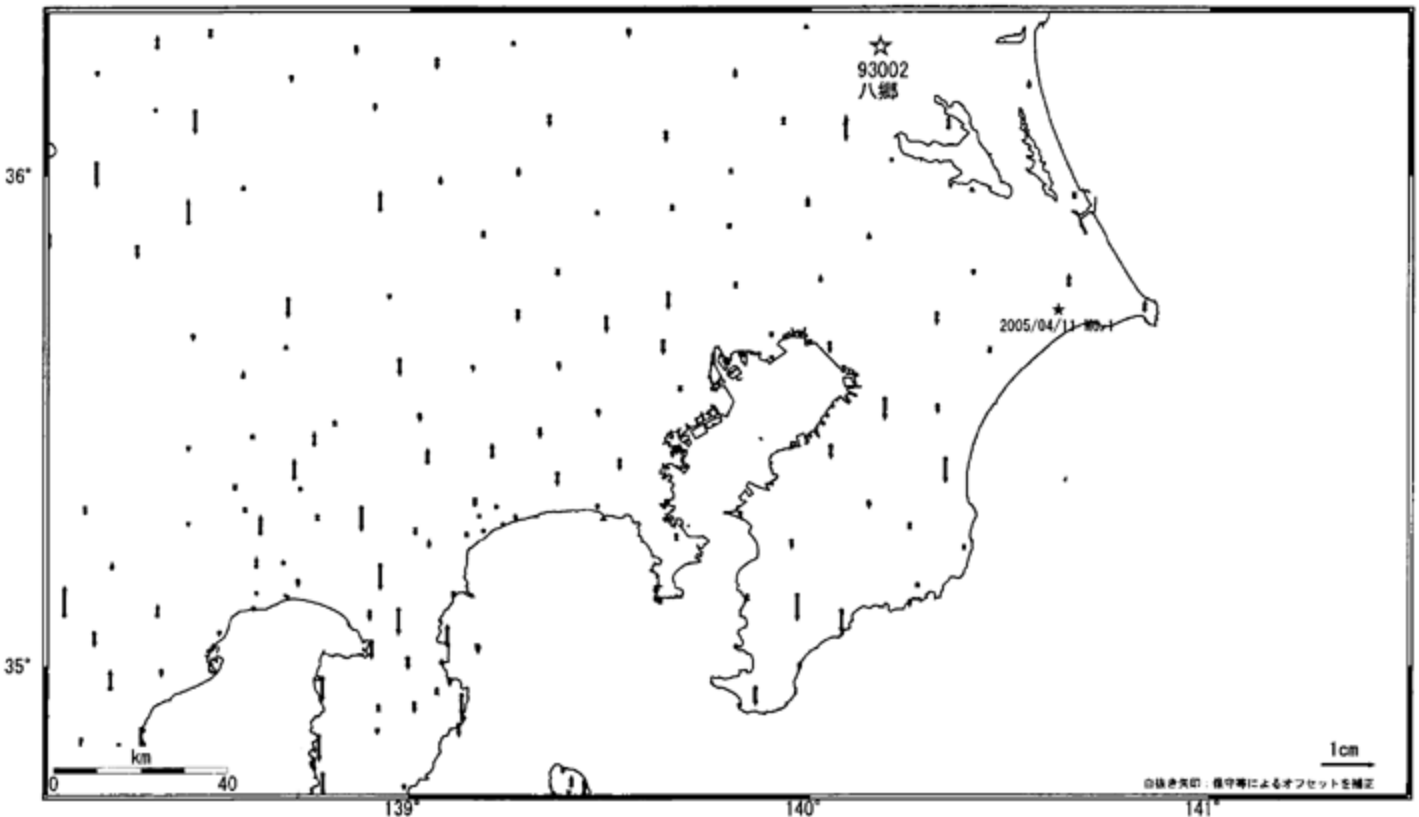

2005年4月11日 千葉県北東部の地震 水平変動図

基準期間: 2005/04/03-2005/04/09[F2:最終解]
比較期間: 2005/04/11-2005/04/17[F2:最終解]

☆固定局: 八郷(93002)

2005年4月11日 千葉県北東部の地震 上下変動図

基準期間: 2005/04/03-2005/04/09[F2:最終解]
比較期間: 2005/04/11-2005/04/17[F2:最終解]