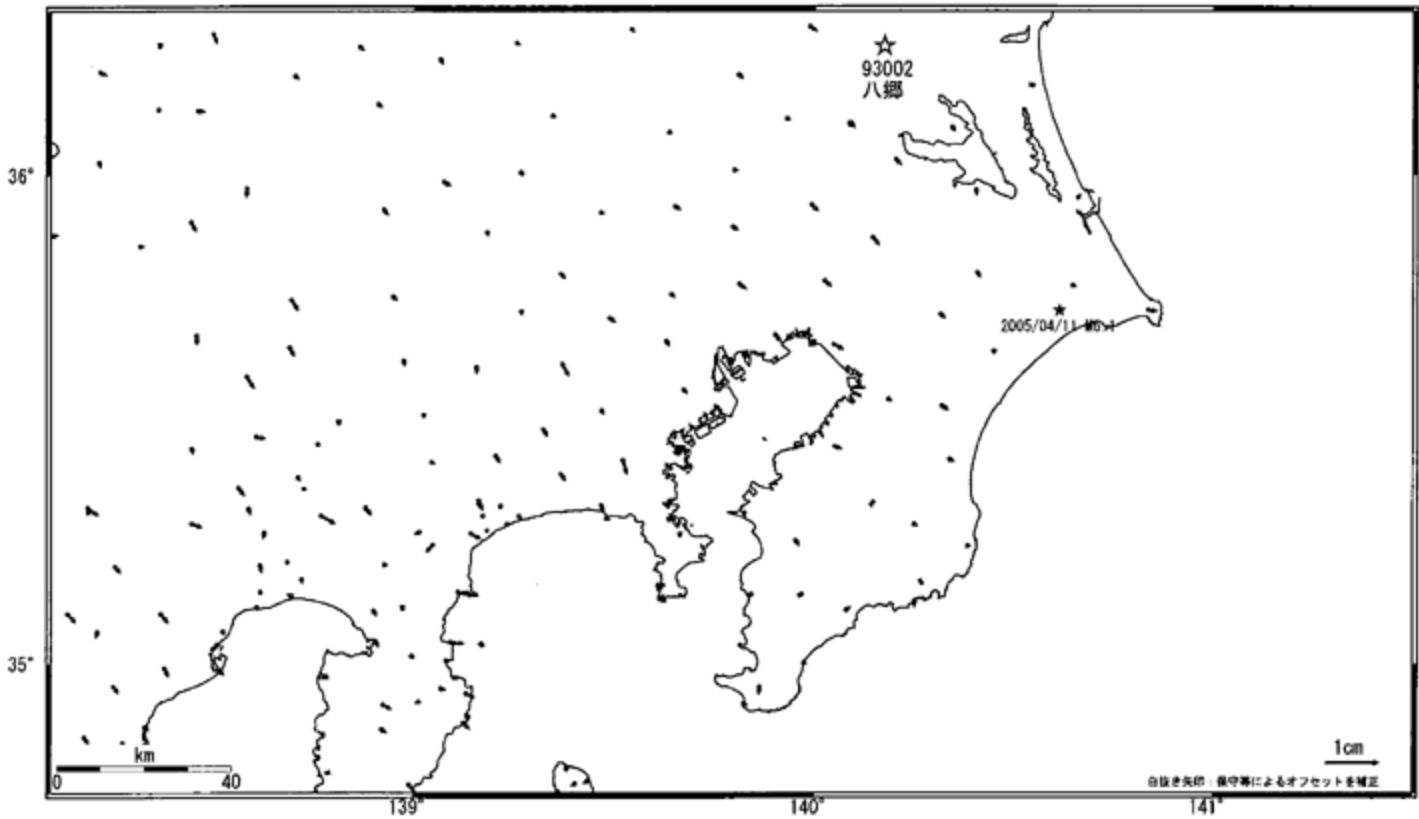

2005年4月11日 千葉県北東部の地震 水平変動図

基準期間: 2005/04/03-2005/04/09[F2:最終解]
比較期間: 2005/04/11-2005/04/17[F2:最終解]

☆固定局: 八郷(93002)

2005年4月11日 千葉県北東部の地震 上下変動図

基準期間: 2005/04/03-2005/04/09[F2:最終解]
比較期間: 2005/04/11-2005/04/17[F2:最終解]