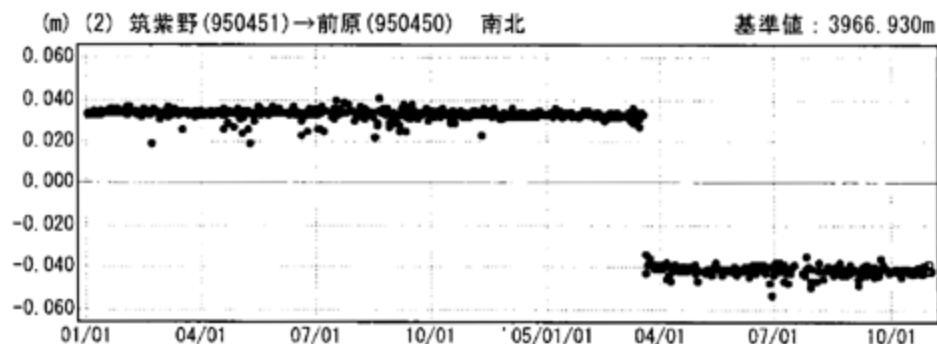

成分変化グラフ

期間：2004/01/01～2005/10/31 JST

成分変化グラフ

期間：2004/01/01～2005/10/31 JST

●---[F2:最終解] ○---[R2:速報解]