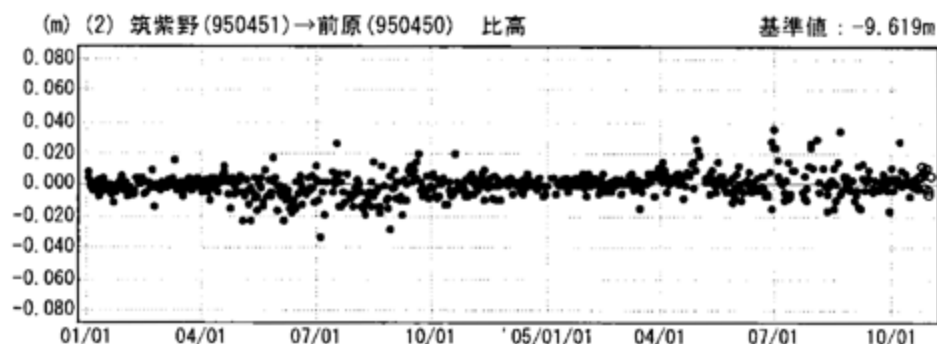

成分変化グラフ

期間：2004/01/01～2005/10/31 JST

成分変化グラフ

期間：2004/01/01～2005/10/31 JST

●---[F2:最終解] ○---[R2:速報解]