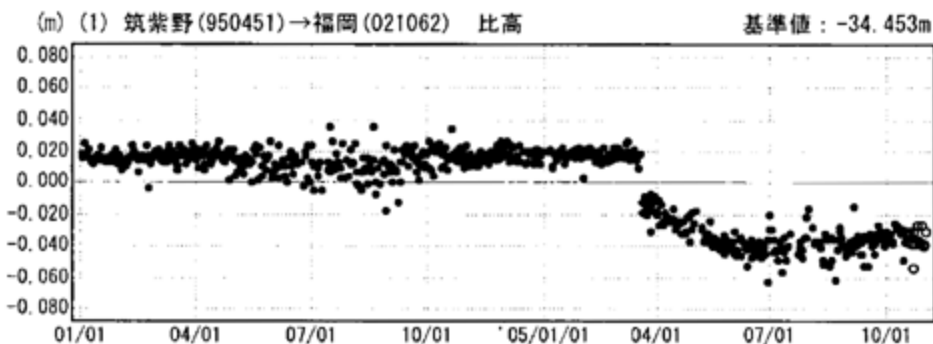

成分変化グラフ

期間：2004/01/01～2005/10/31 JST

成分変化グラフ

期間：2004/01/01～2005/10/31 JST

●---[F2:最終解] ○---[R2:速報解]