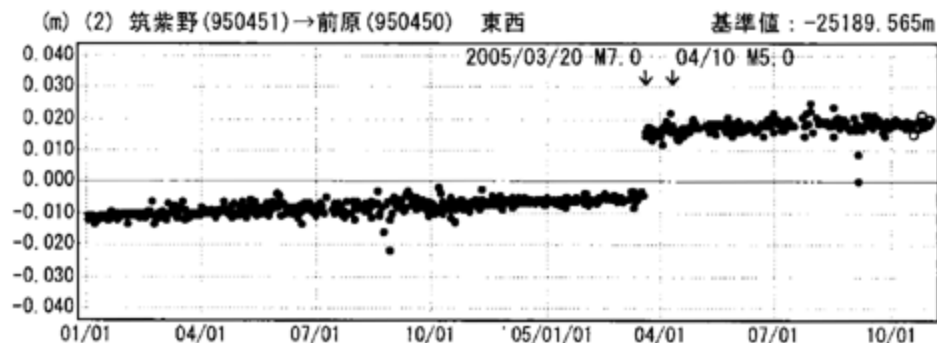

成分変化グラフ

期間：2004/01/01～2005/10/31 JST

成分変化グラフ

期間：2004/01/01～2005/10/31 JST

●---[F2:最終解] ○---[R2:速報解]