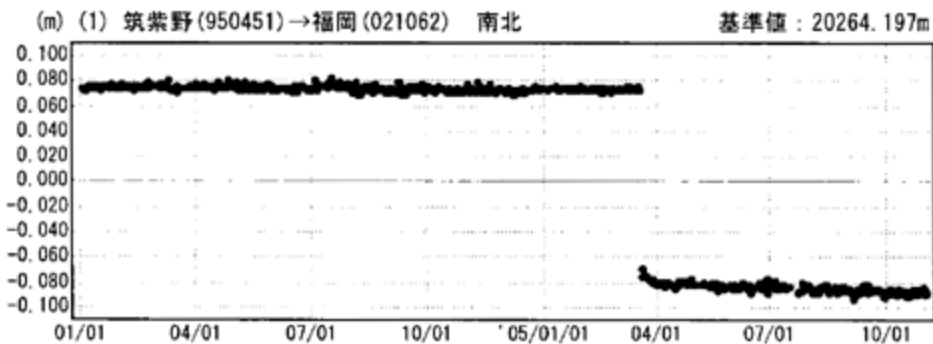

成分変化グラフ

期間：2004/01/01～2005/10/31 JST

成分変化グラフ

期間：2004/01/01～2005/10/31 JST

●---[F2:最終解] ○---[R2:速報解]