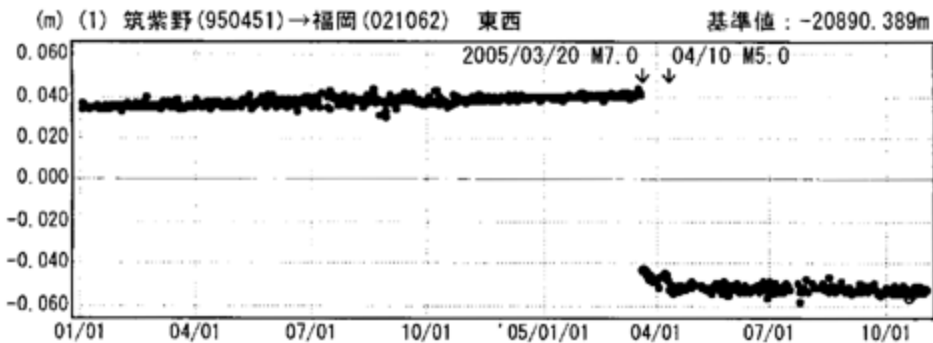

成分変化グラフ

期間：2004/01/01～2005/10/31 JST

成分変化グラフ

期間：2004/01/01～2005/10/31 JST

●---[F2:最終解] ○---[R2:速報解]