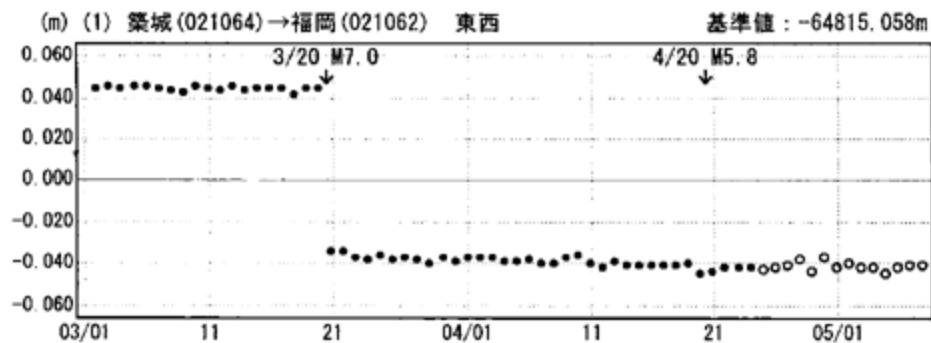

成分変化グラフ

期間：2005/03/01～2005/05/07 JST

成分変化グラフ

期間：2005/03/01～2005/05/07 JST

●---[F2:最終解] ○---[R2:速報解]