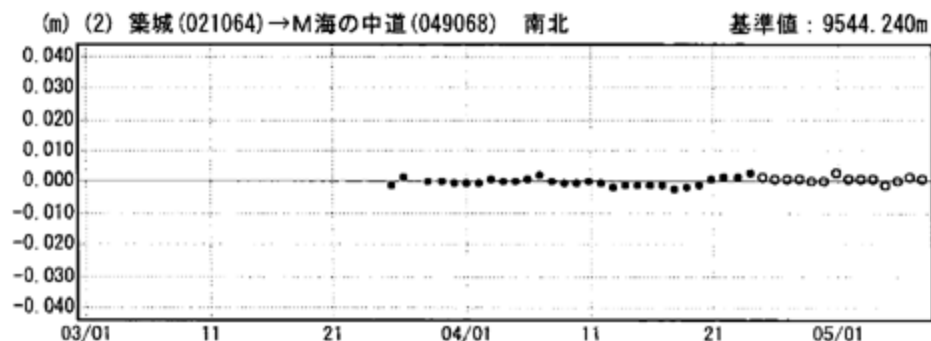

成分変化グラフ

期間：2005/03/01～2005/05/07 JST

成分変化グラフ

期間：2005/03/01～2005/05/07 JST

●---[F2:最終解] ○---[R2:速報解]