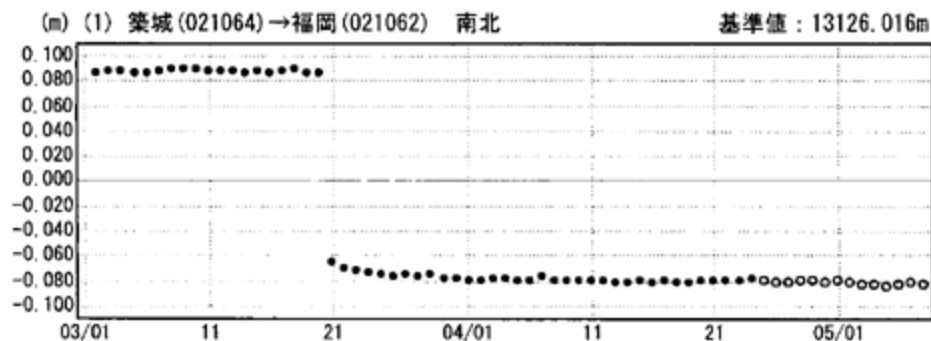

成分変化グラフ

期間：2005/03/01～2005/05/07 JST

成分変化グラフ

期間：2005/03/01～2005/05/07 JST

●---[F2:最終解] ○---[R2:速報解]