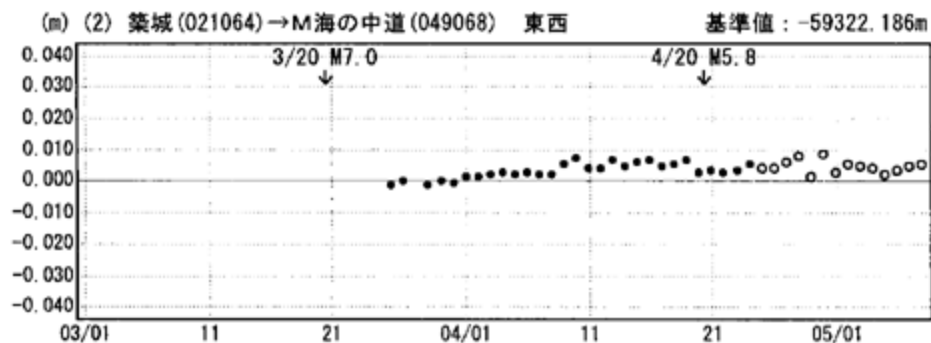

成分変化グラフ

期間：2005/03/01～2005/05/07 JST

成分変化グラフ

期間：2005/03/01～2005/05/07 JST

●---[F2:最終解] ○---[R2:速報解]