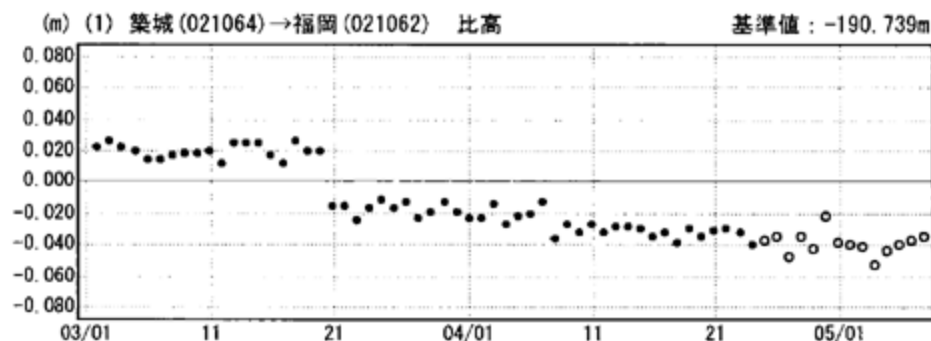

成分変化グラフ

期間：2005/03/01～2005/05/07 JST

成分変化グラフ

期間：2005/03/01～2005/05/07 JST

●---[F2:最終解] ○---[R2:速報解]