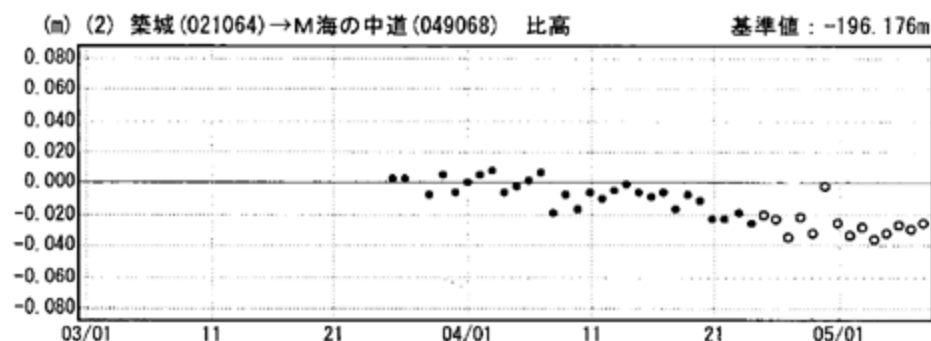

成分変化グラフ

期間：2005/03/01～2005/05/07 JST

成分変化グラフ

期間：2005/03/01～2005/05/07 JST

●---[F2:最終解] ○---[R2:速報解]