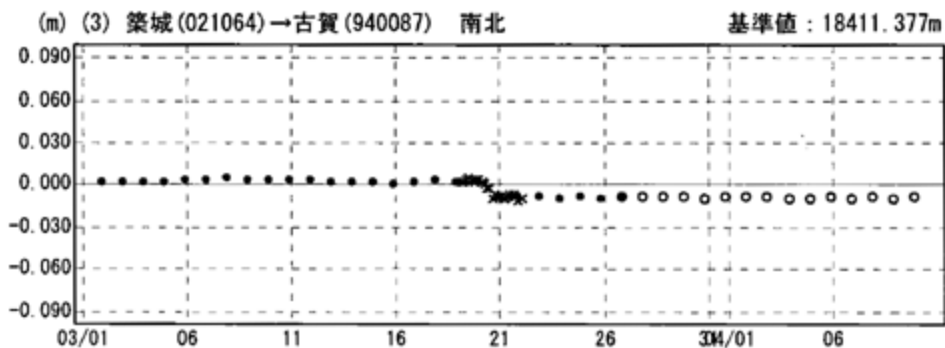

成分変化グラフ

期間：2005/03/01～2005/04/10 JST

成分変化グラフ

期間：2005/03/01～2005/04/10 JST

●---[F2:最終解] ○---[R2:速報解] ×---[Q2:迅速解]