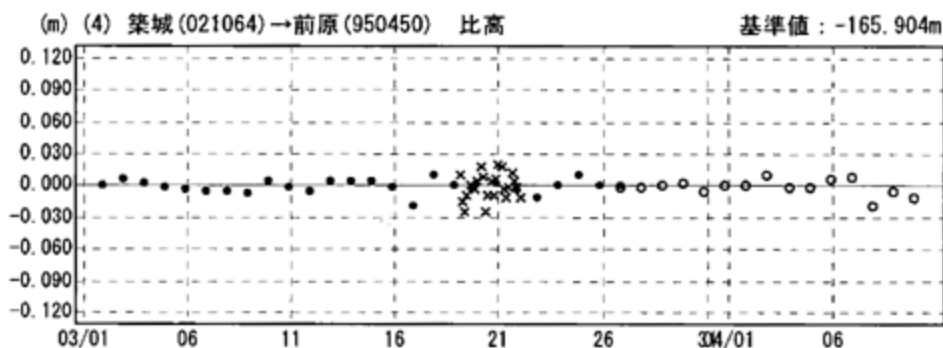

成分変化グラフ

期間：2005/03/01～2005/04/10 JST

成分変化グラフ

期間：2005/03/01～2005/04/10 JST

●---[F2:最終解] ○---[R2:速報解] ×---[Q2:迅速解]