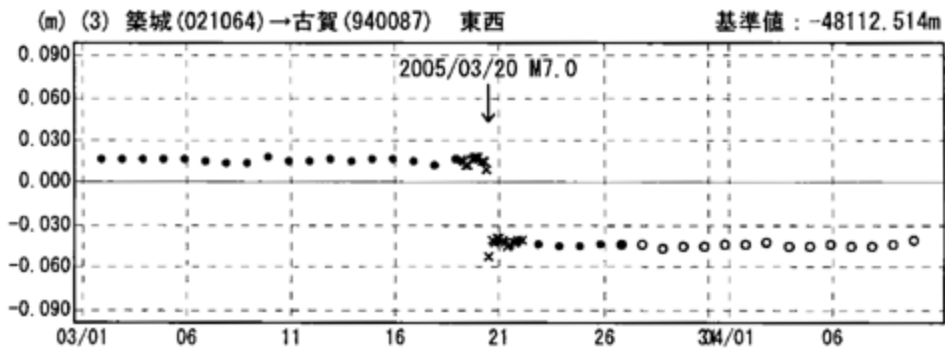

成分変化グラフ

期間：2005/03/01～2005/04/10 JST

成分変化グラフ

期間：2005/03/01～2005/04/10 JST

●---[F2:最終解] ○---[R2:速報解] ×---[Q2:迅速解]