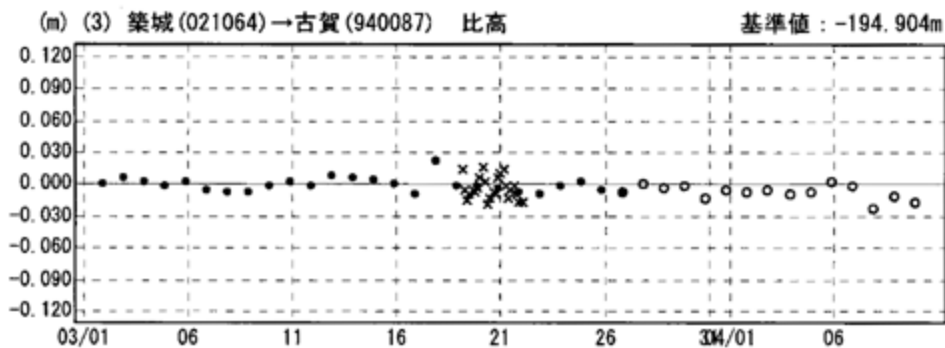

成分変化グラフ

期間：2005/03/01～2005/04/10 JST

成分変化グラフ

期間：2005/03/01～2005/04/10 JST

●---[F2:最終解] ○---[R2:速報解] ×---[Q2:迅速解]