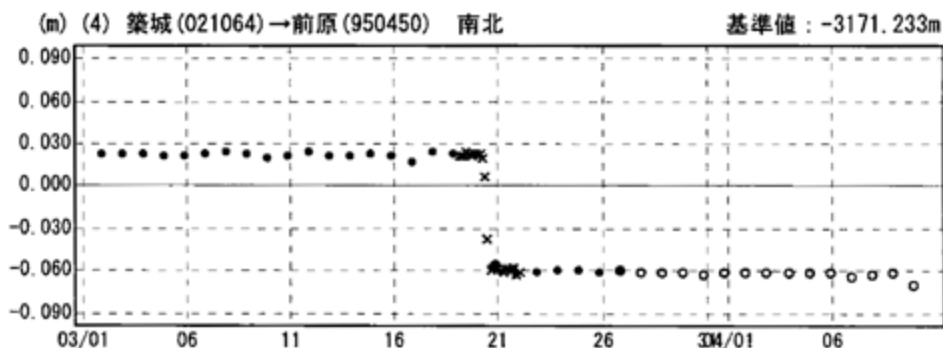

成分変化グラフ

期間：2005/03/01～2005/04/10 JST

成分変化グラフ

期間：2005/03/01～2005/04/10 JST

●---[F2:最終解] ○---[R2:速報解] ×---[Q2:迅速解]