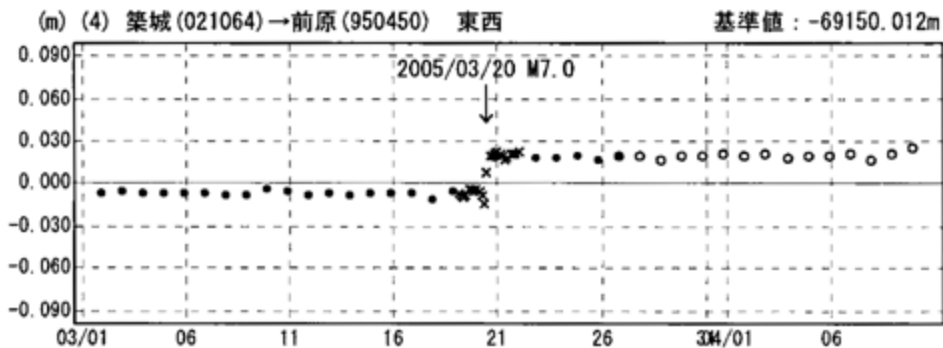

成分変化グラフ

期間：2005/03/01～2005/04/10 JST

成分変化グラフ

期間：2005/03/01～2005/04/10 JST

●---[F2:最終解] ○---[R2:速報解] ×---[Q2:迅速解]