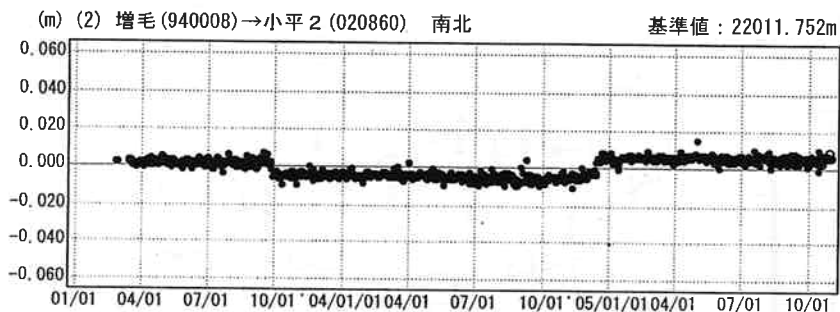

### 傾斜・半年周・年周補正グラフ

期間：2003/01/01～2005/10/31 JST

●---[F2:最終解] ○---[R2:速報解]

### 傾斜・半年周・年周補正グラフ

期間：2004/12/01～2005/10/31 JST 計算期間：1997/10/01～2002/10/01

国土地理院