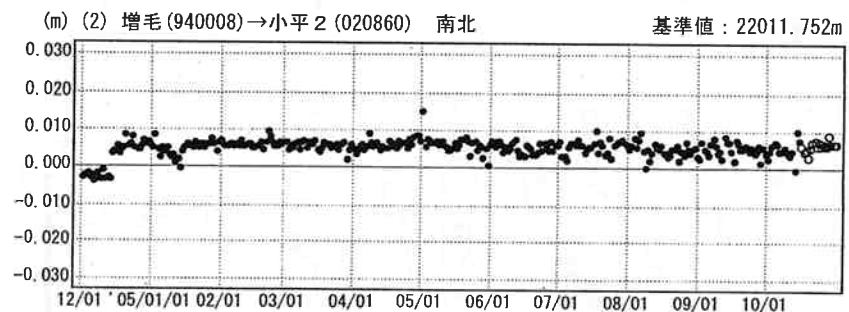

### 傾斜・半年周・年周補正グラフ

期間：2003/01/01～2005/10/31 JST

●---[F2:最終解] ○---[R2:速報解]

### 傾斜・半年周・年周補正グラフ

期間：2004/12/01～2005/10/31 JST 計算期間：1997/10/01～2002/10/01

国土地理院