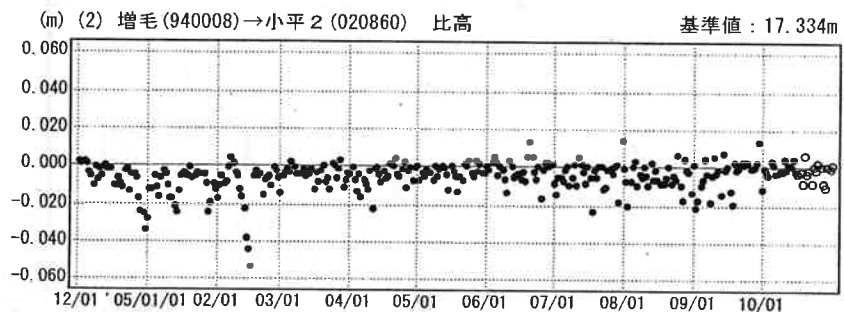

### 傾斜・半年周・年周補正グラフ

期間：2003/01/01～2005/10/31 JST

●---[F2:最終解] ○---[R2:速報解]

### 傾斜・半年周・年周補正グラフ

期間：2004/12/01～2005/10/31 JST 計算期間：1997/10/01～2002/10/01

国土地理院