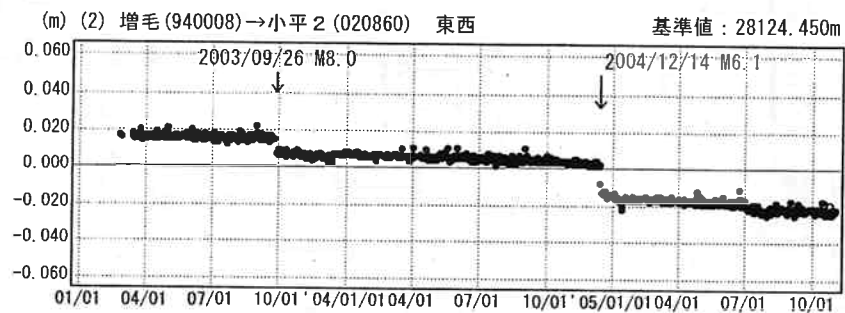

### 傾斜・半年周・年周補正グラフ

期間：2003/01/01～2005/10/31 JST

●---[F2:最終解] ○---[R2:速報解]

### 傾斜・半年周・年周補正グラフ

期間：2004/12/01～2005/10/31 JST 計算期間：1997/10/01～2002/10/01

国土地理院