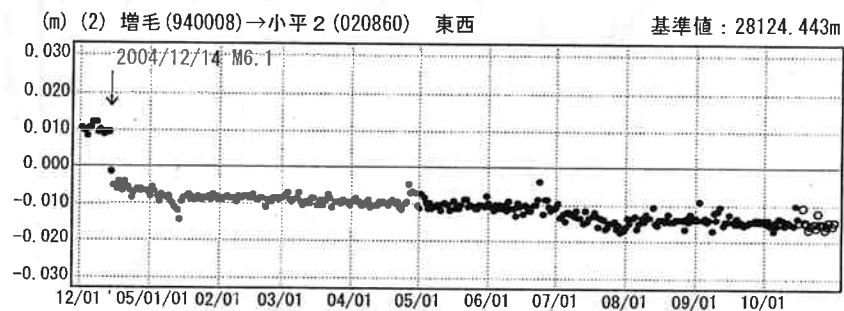

### 傾斜・半年周・年周補正グラフ

期間：2003/01/01～2005/10/31 JST

●---[F2:最終解] ○---[R2:速報解]

### 傾斜・半年周・年周補正グラフ

期間：2004/12/01～2005/10/31 JST 計算期間：1997/10/01～2002/10/01

国土地理院