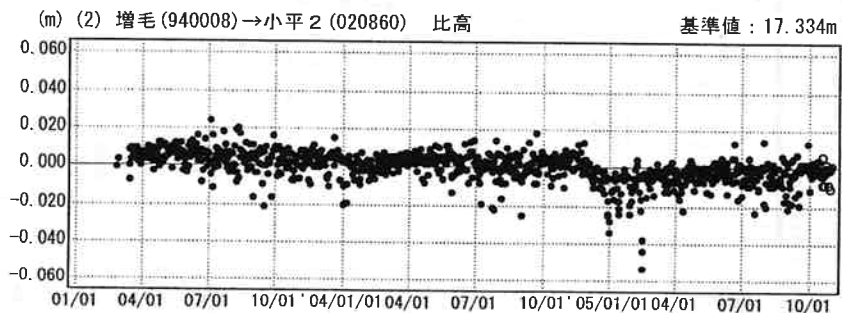

### 傾斜・半年周・年周補正グラフ

期間：2003/01/01～2005/10/31 JST

●---[F2:最終解] ○---[R2:速報解]

### 傾斜・半年周・年周補正グラフ

期間：2004/12/01～2005/10/31 JST 計算期間：1997/10/01～2002/10/01

国土地理院