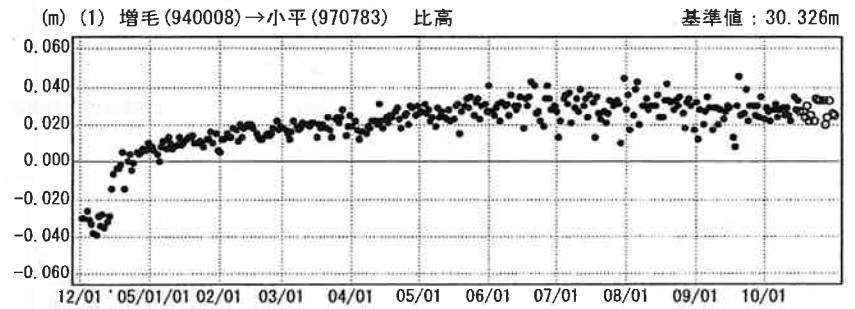

### 傾斜・半年周・年周補正グラフ

期間：2003/01/01～2005/10/31 JST

●---[F2:最終解] ○---[R2:速報解]

### 傾斜・半年周・年周補正グラフ

期間：2004/12/01～2005/10/31 JST 計算期間：1997/10/01～2002/10/01

国土地理院