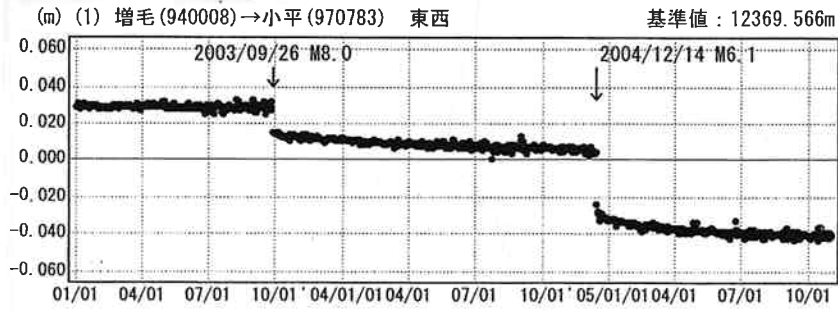

### 傾斜・半年周・年周補正グラフ

期間：2003/01/01～2005/10/31 JST

●---[F2:最終解] ○---[R2:速報解]

### 傾斜・半年周・年周補正グラフ

期間：2004/12/01～2005/10/31 JST 計算期間：1997/10/01～2002/10/01

国土地理院