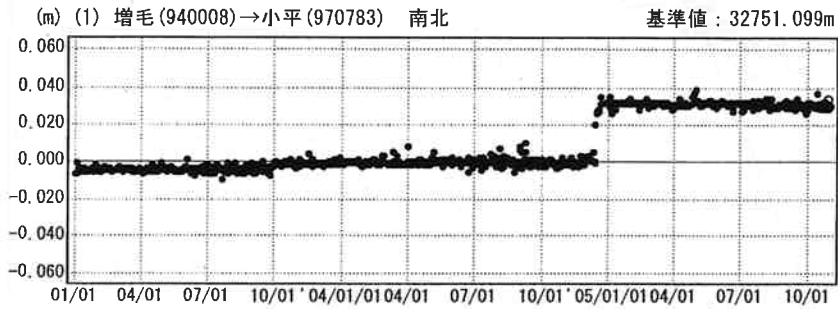

### 傾斜・半年周・年周補正グラフ

期間：2003/01/01～2005/10/31 JST

●---[F2:最終解] ○---[R2:速報解]

### 傾斜・半年周・年周補正グラフ

期間：2004/12/01～2005/10/31 JST 計算期間：1997/10/01～2002/10/01

国土地理院