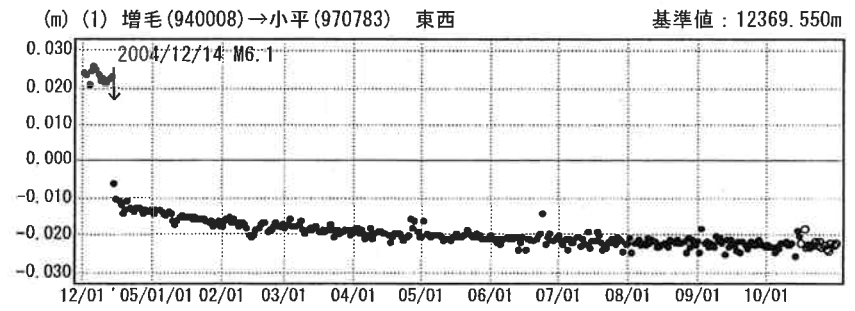

### 傾斜・半年周・年周補正グラフ

期間：2003/01/01～2005/10/31 JST

●---[F2:最終解] ○---[R2:速報解]

### 傾斜・半年周・年周補正グラフ

期間：2004/12/01～2005/10/31 JST 計算期間：1997/10/01～2002/10/01

国土地理院