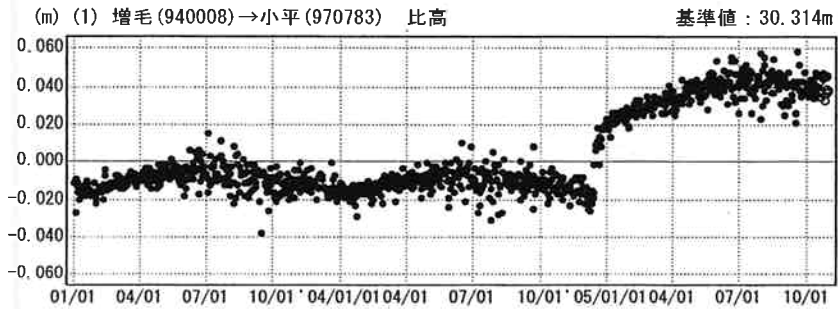

### 傾斜・半年周・年周補正グラフ

期間：2003/01/01～2005/10/31 JST

●---[F2:最終解] ○---[R2:速報解]

### 傾斜・半年周・年周補正グラフ

期間：2004/12/01～2005/10/31 JST 計算期間：1997/10/01～2002/10/01

国土地理院