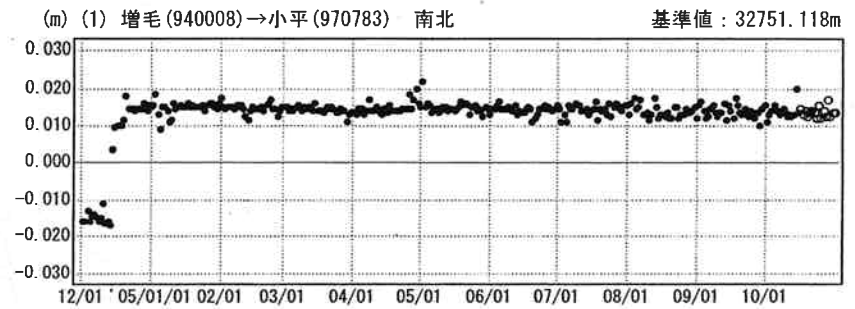

### 傾斜・半年周・年周補正グラフ

期間：2003/01/01～2005/10/31 JST

●---[F2:最終解] ○---[R2:速報解]

### 傾斜・半年周・年周補正グラフ

期間：2004/12/01～2005/10/31 JST 計算期間：1997/10/01～2002/10/01

国土地理院