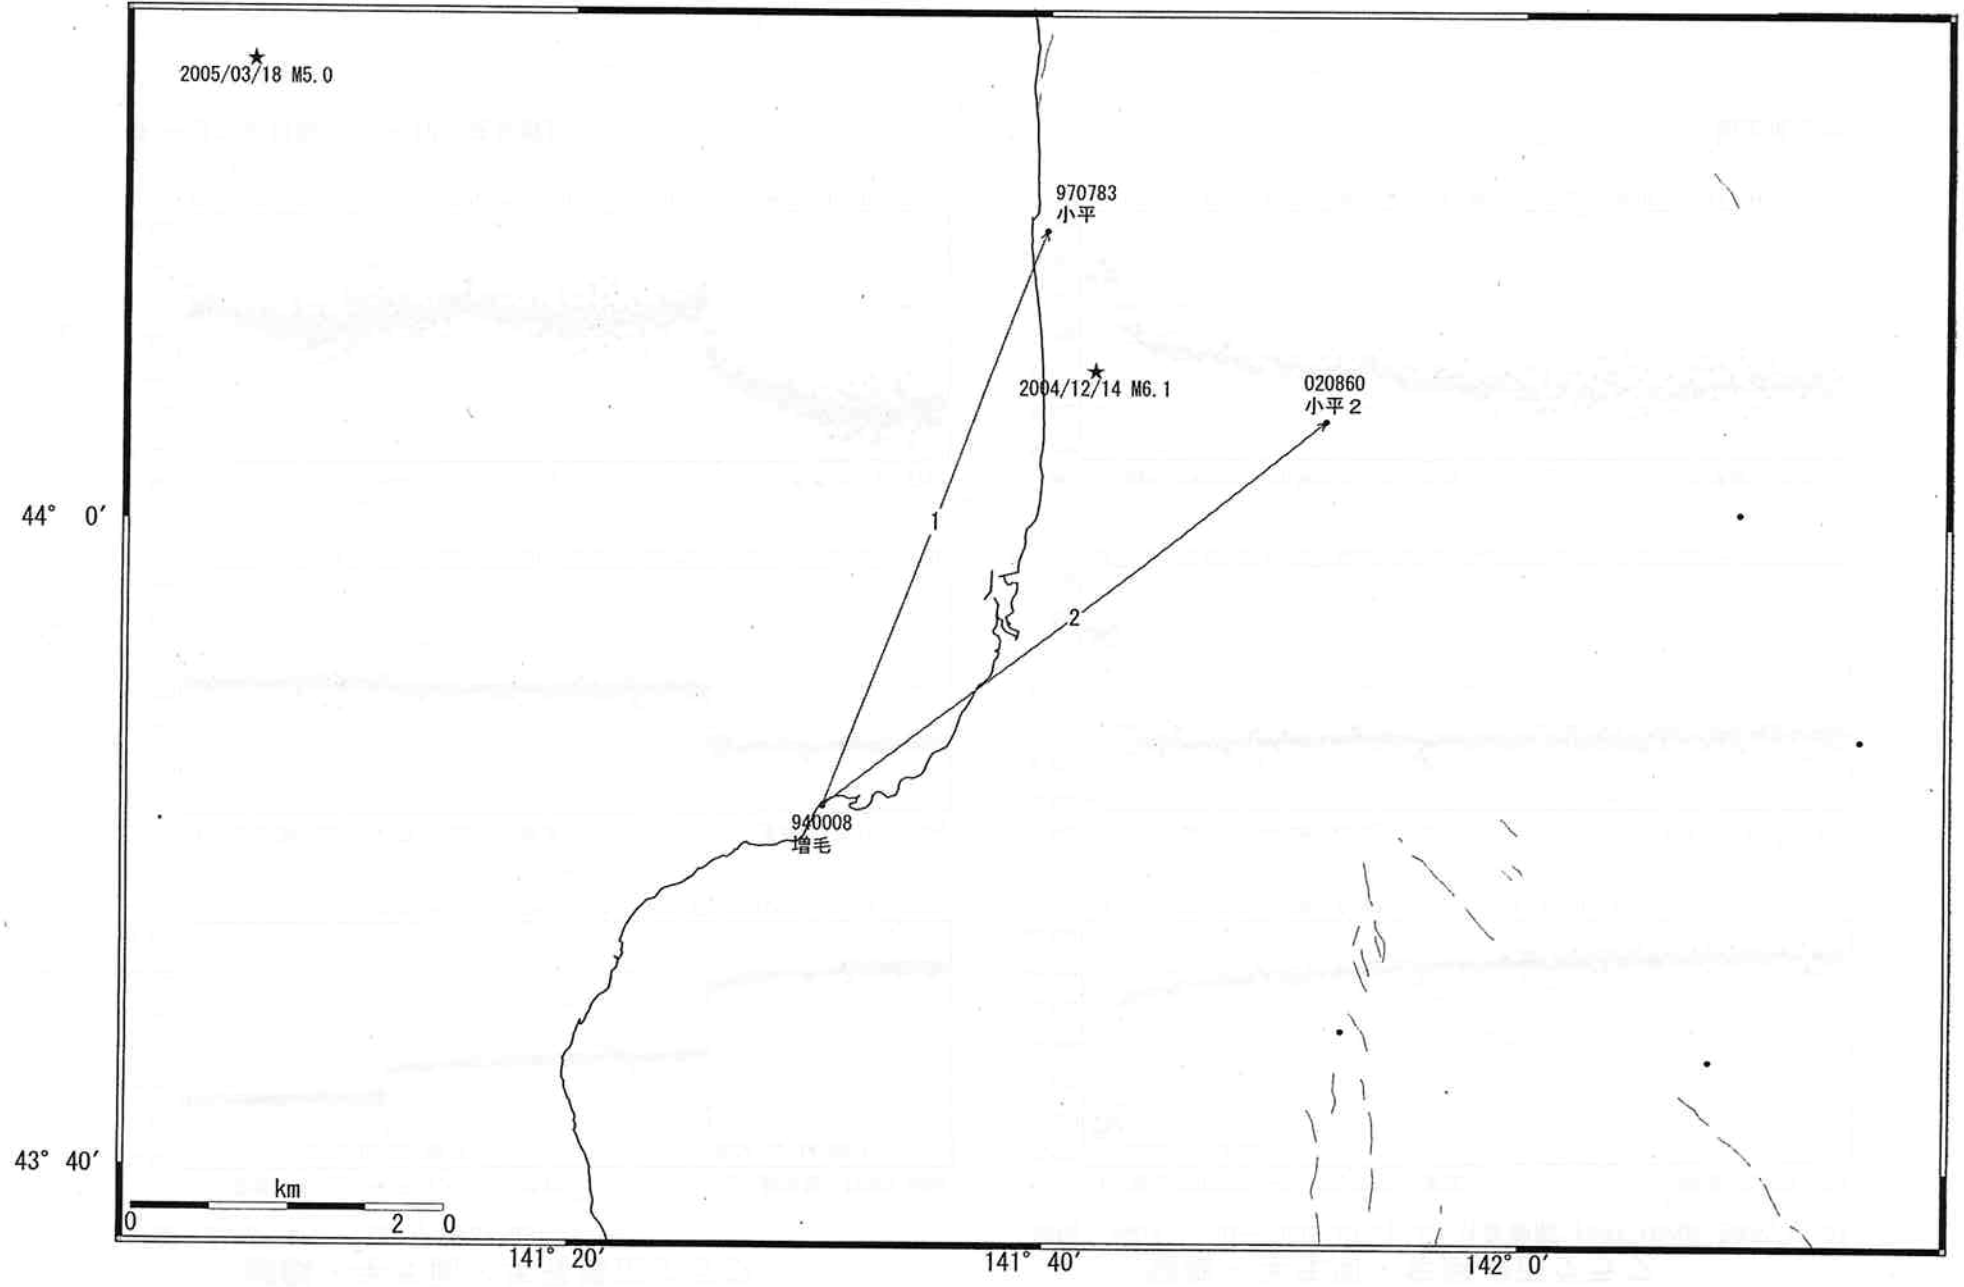

2004年12月14日 留萌支庁南部の地震 GPS連続観測基線図

- 1 -