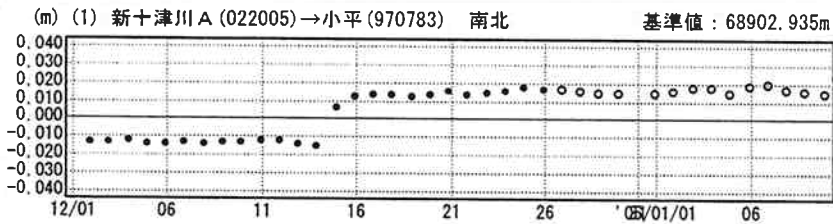

成分変化グラフ

期間：2004/12/01～2005/01/09 JST

成分変化グラフ

期間：2004/12/01～2005/01/09 JST

●— [F2:最終解] ○— [R2:速報解]

国土地理院