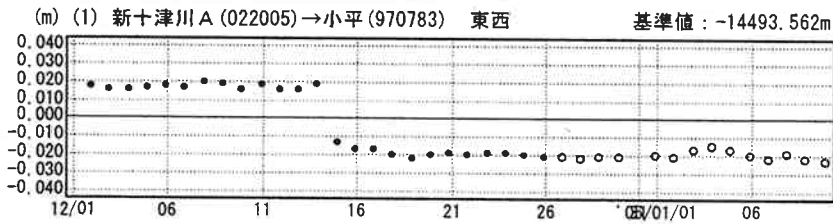

成分変化グラフ

期間：2004/12/01～2005/01/09 JST

成分変化グラフ

期間：2004/12/01～2005/01/09 JST

●— [F2:最終解] ○— [R2:速報解]

国土地理院