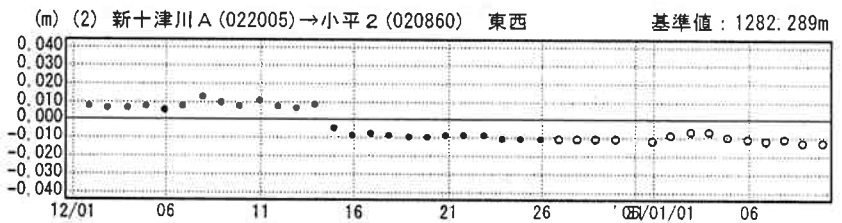

成分変化グラフ

期間：2004/12/01～2005/01/09 JST

成分変化グラフ

期間：2004/12/01～2005/01/09 JST

●— [F2:最終解] ○— [R2:速報解]

国土地理院