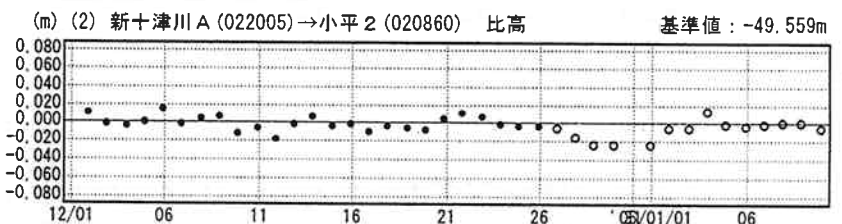

成分変化グラフ

期間：2004/12/01～2005/01/09 JST

成分変化グラフ

期間：2004/12/01～2005/01/09 JST

●— [F2:最終解] ○— [R2:速報解]

国土地理院