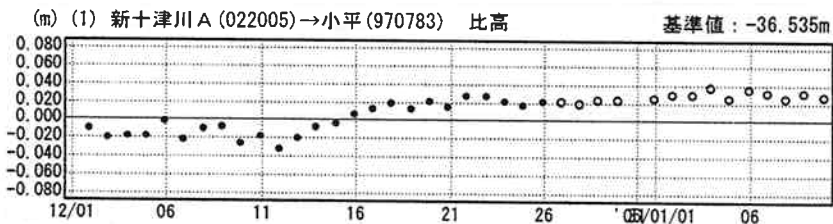

成分変化グラフ

期間：2004/12/01～2005/01/09 JST

成分変化グラフ

期間：2004/12/01～2005/01/09 JST

●— [F2:最終解] ○— [R2:速報解]

国土地理院