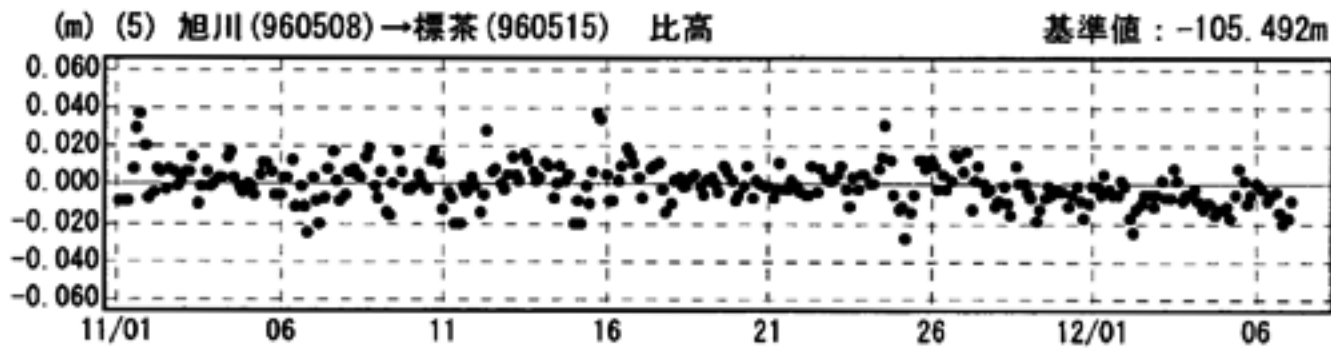

# 成分変化グラフ

期間：2004/11/01～2004/12/07 JST