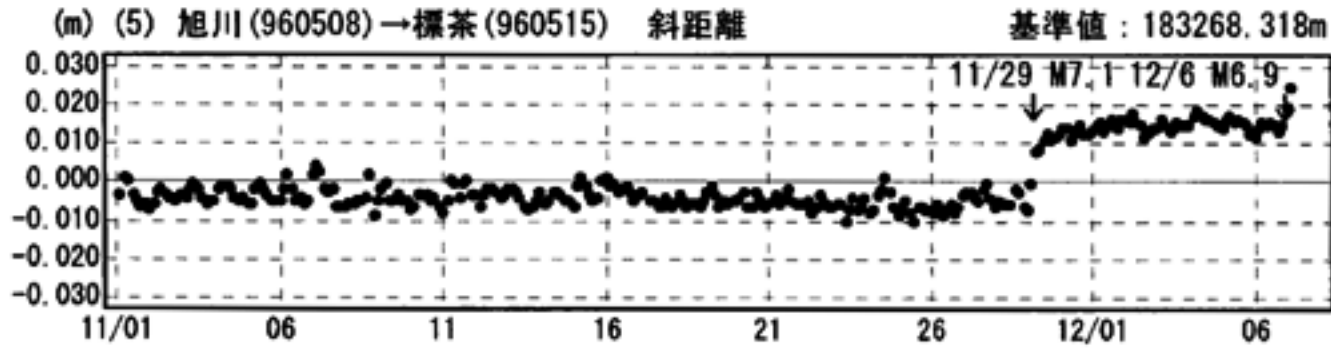

# 成分変化グラフ

期間：2004/11/01～2004/12/07 JST