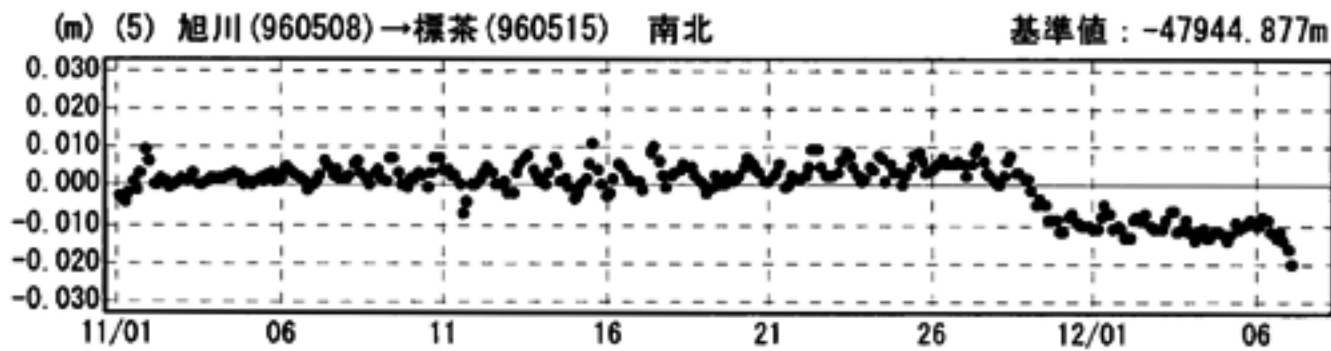

# 成分変化グラフ

期間：2004/11/01～2004/12/07 JST