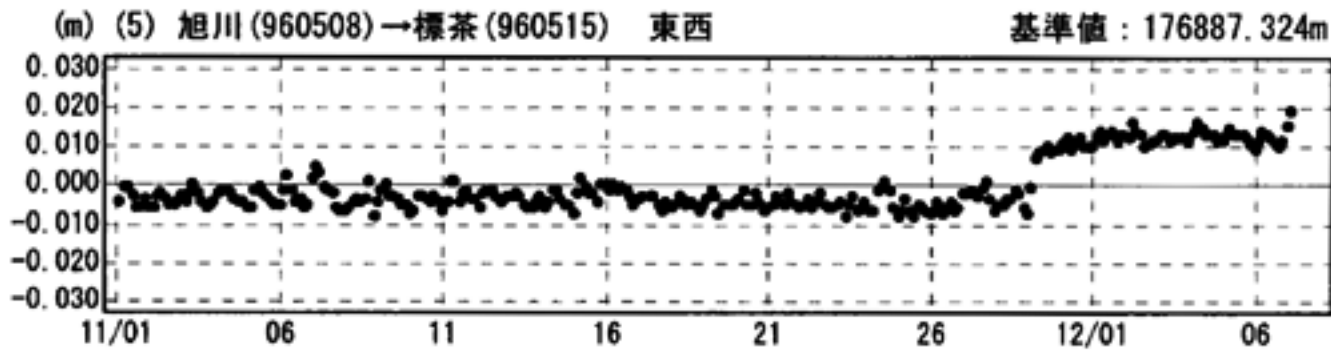

# 成分変化グラフ

期間：2004/11/01～2004/12/07 JST