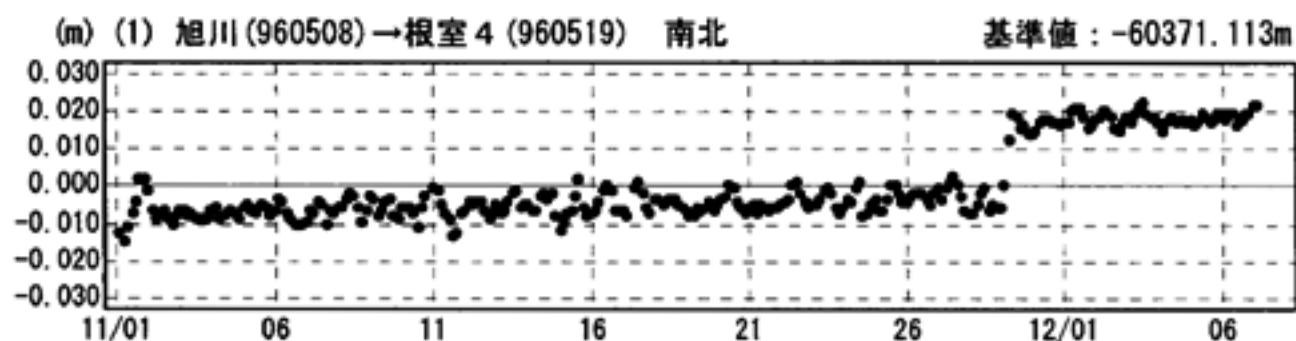

成分変化グラフ

期間：2004/11/01～2004/12/07 JST

成分変化グラフ

期間：2004/11/01～2004/12/07 JST

●---[Q2:迅速解]