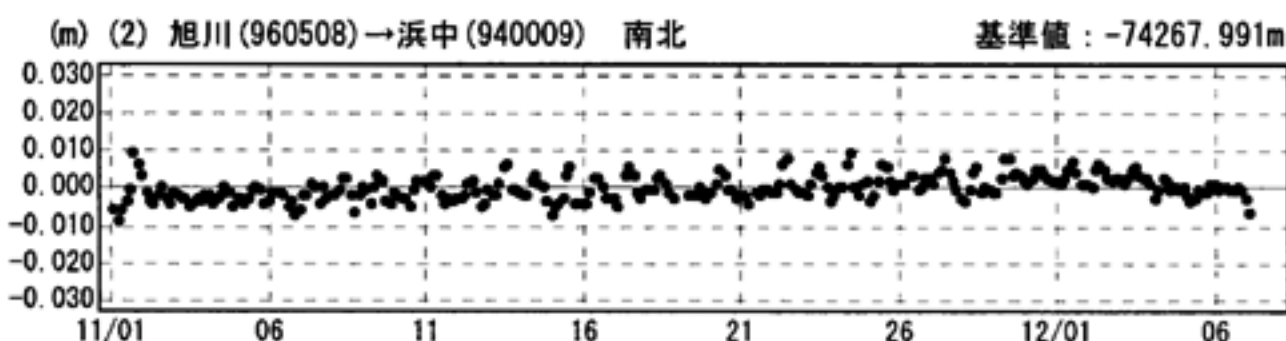

成分変化グラフ

期間：2004/11/01～2004/12/07 JST

成分変化グラフ

期間：2004/11/01～2004/12/07 JST

●---[Q2:迅速解]