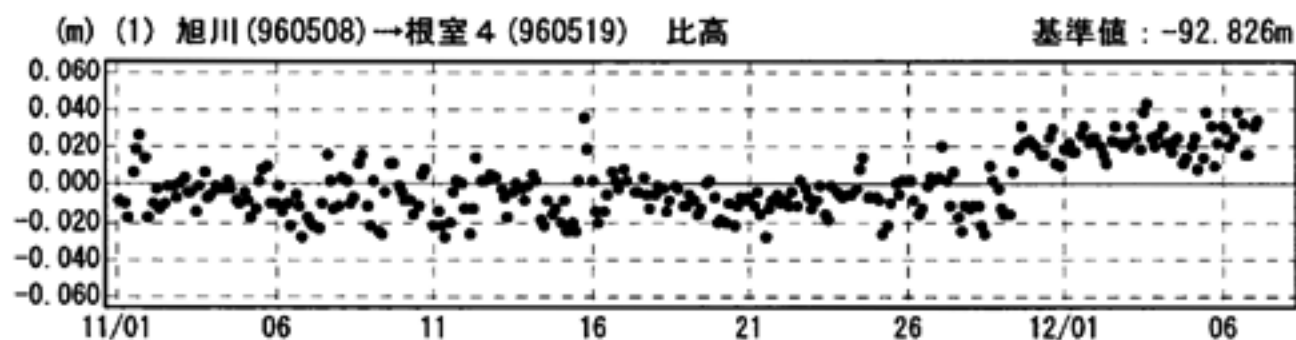

成分変化グラフ

期間：2004/11/01～2004/12/07 JST

成分変化グラフ

期間：2004/11/01～2004/12/07 JST

●---[Q2:迅速解]