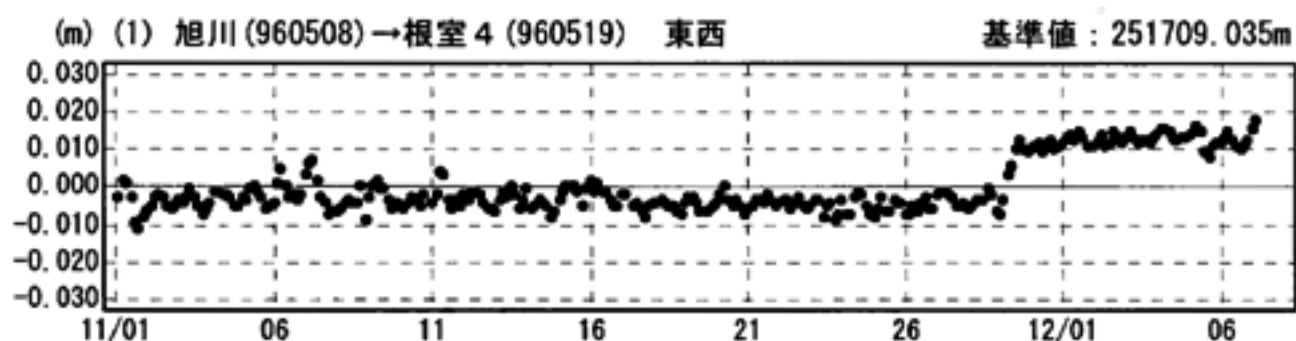

成分変化グラフ

期間：2004/11/01～2004/12/07 JST

成分変化グラフ

期間：2004/11/01～2004/12/07 JST

●---[Q2:迅速解]