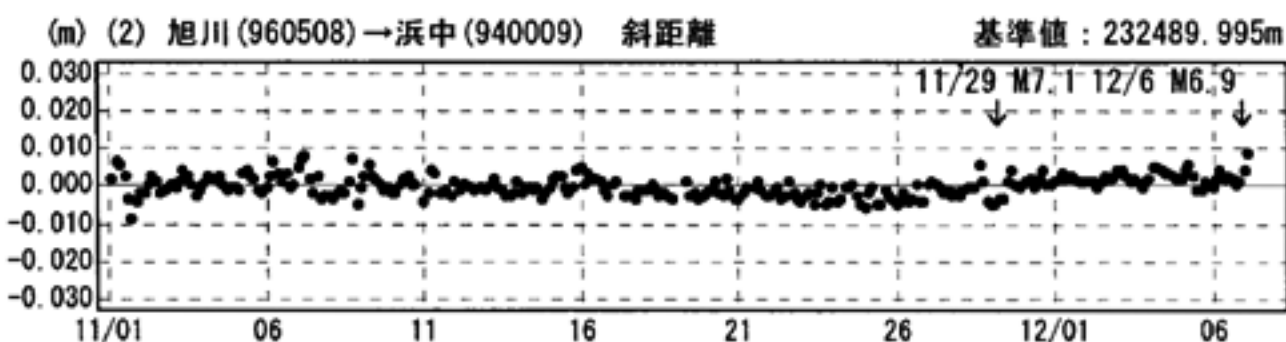

成分変化グラフ

期間：2004/11/01～2004/12/07 JST

成分変化グラフ

期間：2004/11/01～2004/12/07 JST

●---[Q2:迅速解]