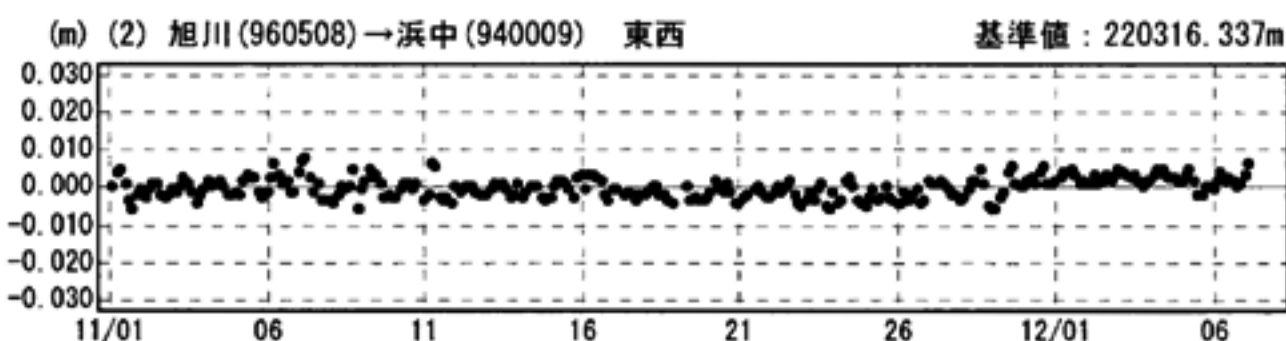

成分変化グラフ

期間：2004/11/01～2004/12/07 JST

成分変化グラフ

期間：2004/11/01～2004/12/07 JST

●---[Q2:迅速解]