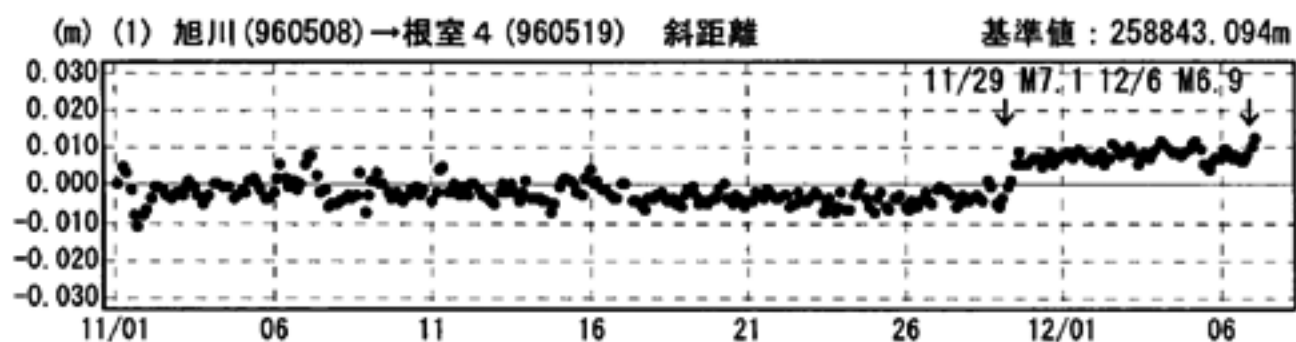

成分変化グラフ

期間：2004/11/01～2004/12/07 JST

成分変化グラフ

期間：2004/11/01～2004/12/07 JST

●---[Q2:迅速解]