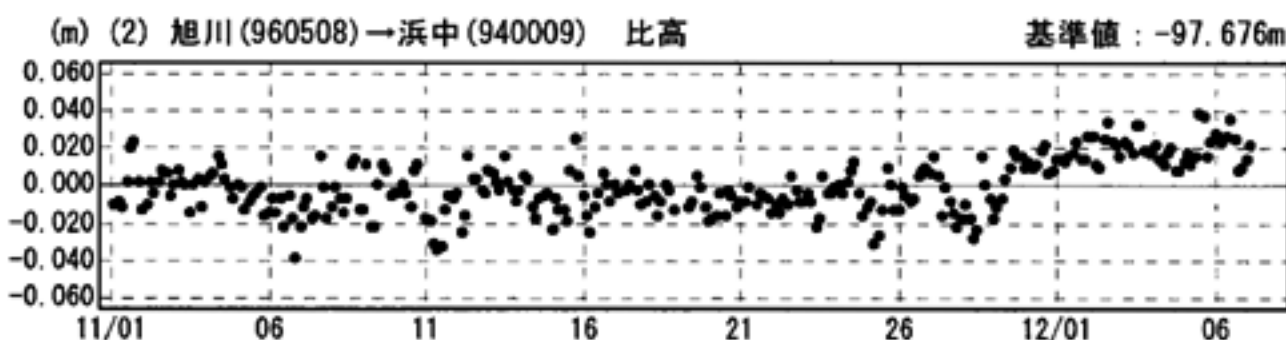

成分変化グラフ

期間：2004/11/01～2004/12/07 JST

成分変化グラフ

期間：2004/11/01～2004/12/07 JST

●---[Q2:迅速解]