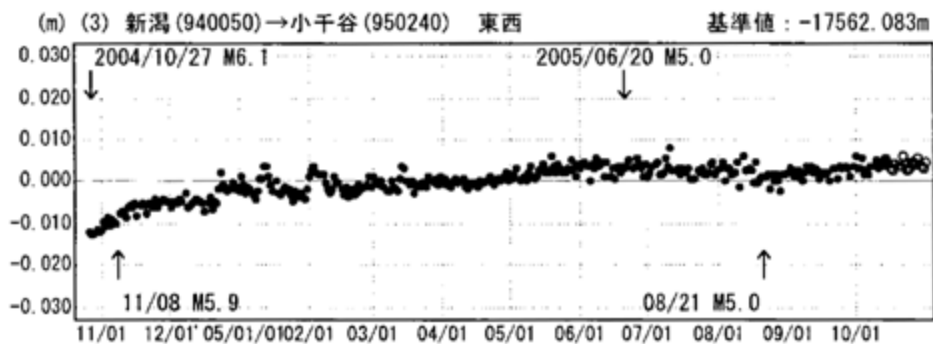

傾斜・半年周・年周補正グラフ

期間：2004/10/24~2005/10/31 JST

傾斜・半年周・年周補正グラフ

期間：2004/10/24~2005/10/31 JST 計算期間：1997/04/01~2004/04/01

●---[F2:最終解] ○---[R2:速報解]