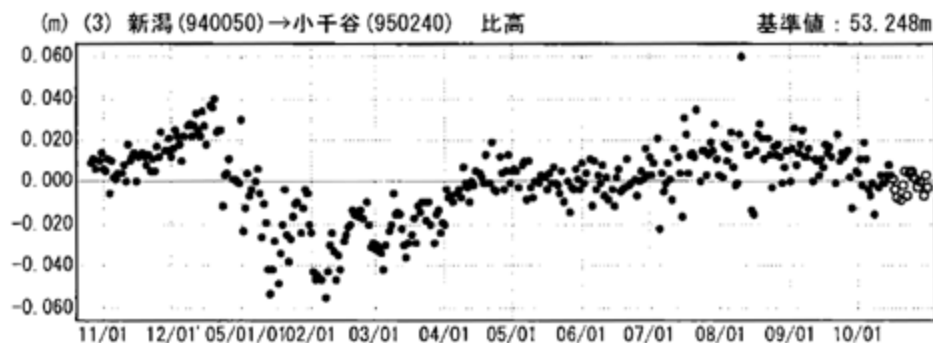

傾斜・半年周・年周補正グラフ

期間：2004/10/24~2005/10/31 JST

傾斜・半年周・年周補正グラフ

期間：2004/10/24~2005/10/31 JST 計算期間：1997/04/01~2004/04/01

●---[F2:最終解] ○---[R2:速報解]