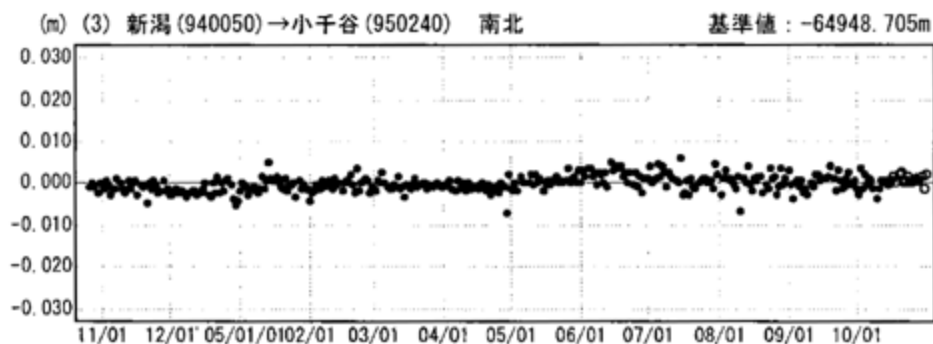

傾斜・半年周・年周補正グラフ

期間：2004/10/24~2005/10/31 JST

傾斜・半年周・年周補正グラフ

期間：2004/10/24~2005/10/31 JST 計算期間：1997/04/01~2004/04/01

●---[F2:最終解] ○---[R2:速報解]