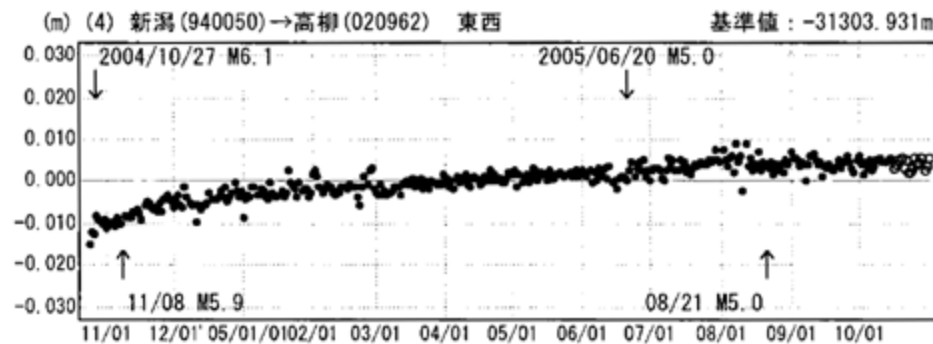

傾斜・半年周・年周補正グラフ

期間：2004/10/24~2005/10/31 JST

傾斜・半年周・年周補正グラフ

期間：2004/10/24~2005/10/31 JST 計算期間：1997/04/01~2004/04/01

●---[F2:最終解] ○---[R2:速報解]