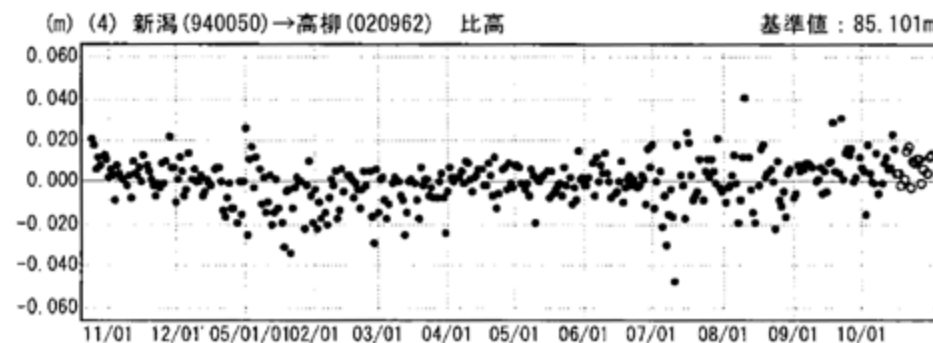

傾斜・半年周・年周補正グラフ

期間：2004/10/24~2005/10/31 JST

傾斜・半年周・年周補正グラフ

期間：2004/10/24~2005/10/31 JST 計算期間：1997/04/01~2004/04/01

●---[F2:最終解] ○---[R2:速報解]