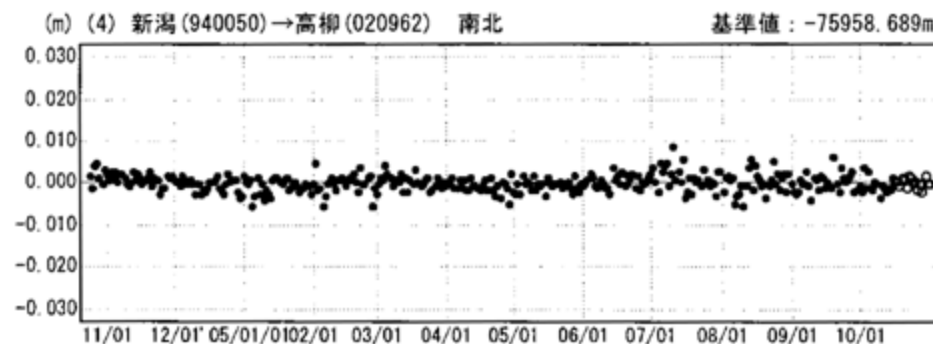

傾斜・半年周・年周補正グラフ

期間：2004/10/24~2005/10/31 JST

傾斜・半年周・年周補正グラフ

期間：2004/10/24~2005/10/31 JST 計算期間：1997/04/01~2004/04/01

●---[F2:最終解] ○---[R2:速報解]