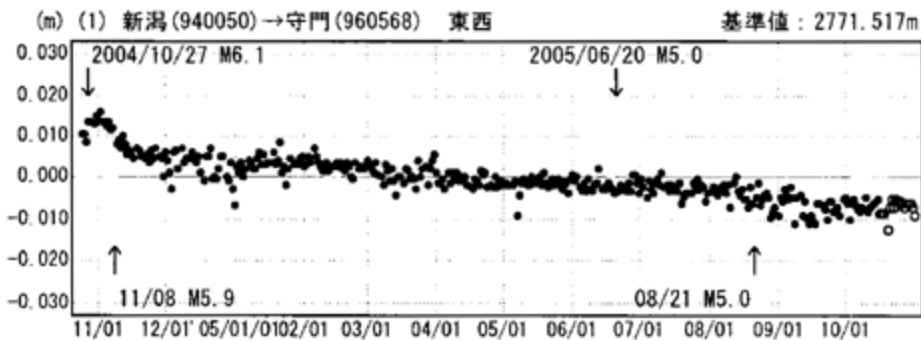

# 傾斜・半年周・年周補正グラフ

期間：2004/10/24～2005/10/31 JST

# 傾斜・半年周・年周補正グラフ

期間：2004/10/24～2005/10/31 JST 計算期間：1997/04/01～2004/04/01

●---[F2:最終解] ○---[R2:速報解]