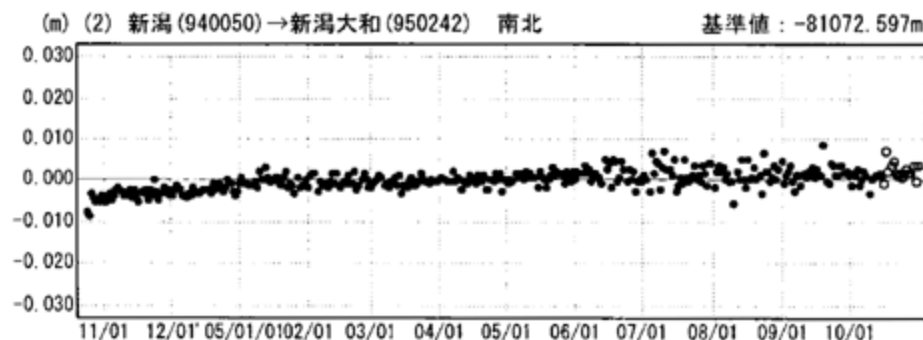

# 傾斜・半年周・年周補正グラフ

期間：2004/10/24～2005/10/31 JST

# 傾斜・半年周・年周補正グラフ

期間：2004/10/24～2005/10/31 JST 計算期間：1997/04/01～2004/04/01

●---[F2:最終解] ○---[R2:速報解]