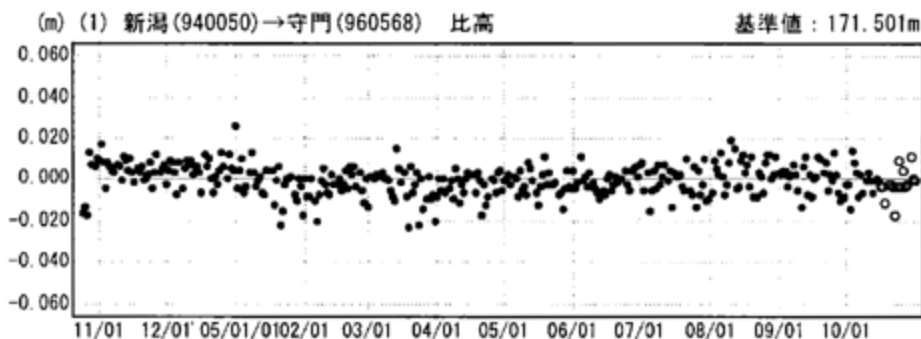

# 傾斜・半年周・年周補正グラフ

期間：2004/10/24～2005/10/31 JST

# 傾斜・半年周・年周補正グラフ

期間：2004/10/24～2005/10/31 JST 計算期間：1997/04/01～2004/04/01

●---[F2:最終解] ○---[R2:速報解]