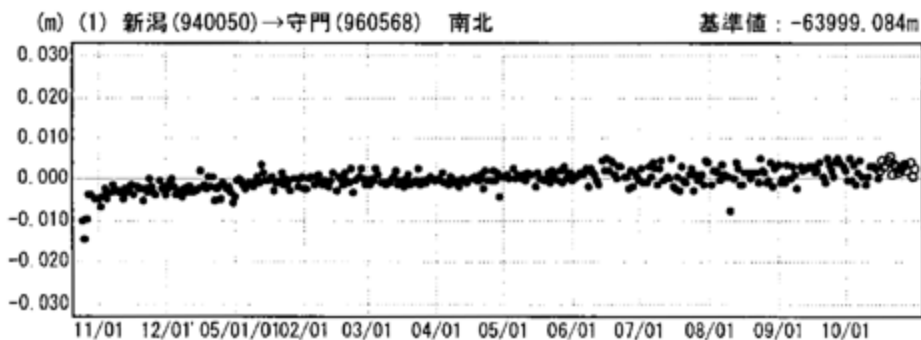

# 傾斜・半年周・年周補正グラフ

期間：2004/10/24～2005/10/31 JST

# 傾斜・半年周・年周補正グラフ

期間：2004/10/24～2005/10/31 JST 計算期間：1997/04/01～2004/04/01

●---[F2:最終解] ○---[R2:速報解]