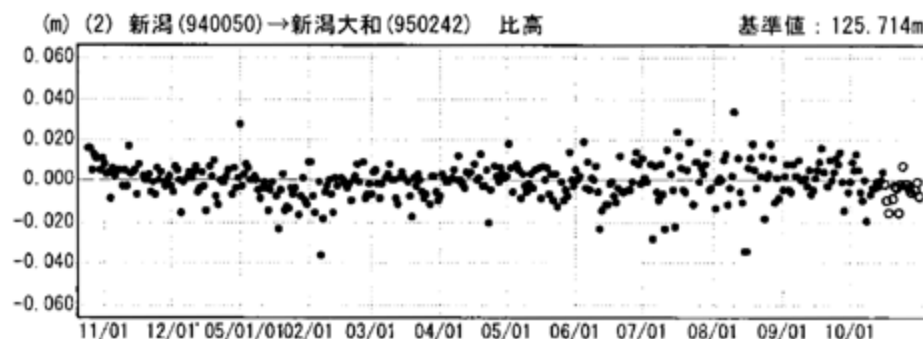

# 傾斜・半年周・年周補正グラフ

期間：2004/10/24～2005/10/31 JST

# 傾斜・半年周・年周補正グラフ

期間：2004/10/24～2005/10/31 JST 計算期間：1997/04/01～2004/04/01

●---[F2:最終解] ○---[R2:速報解]