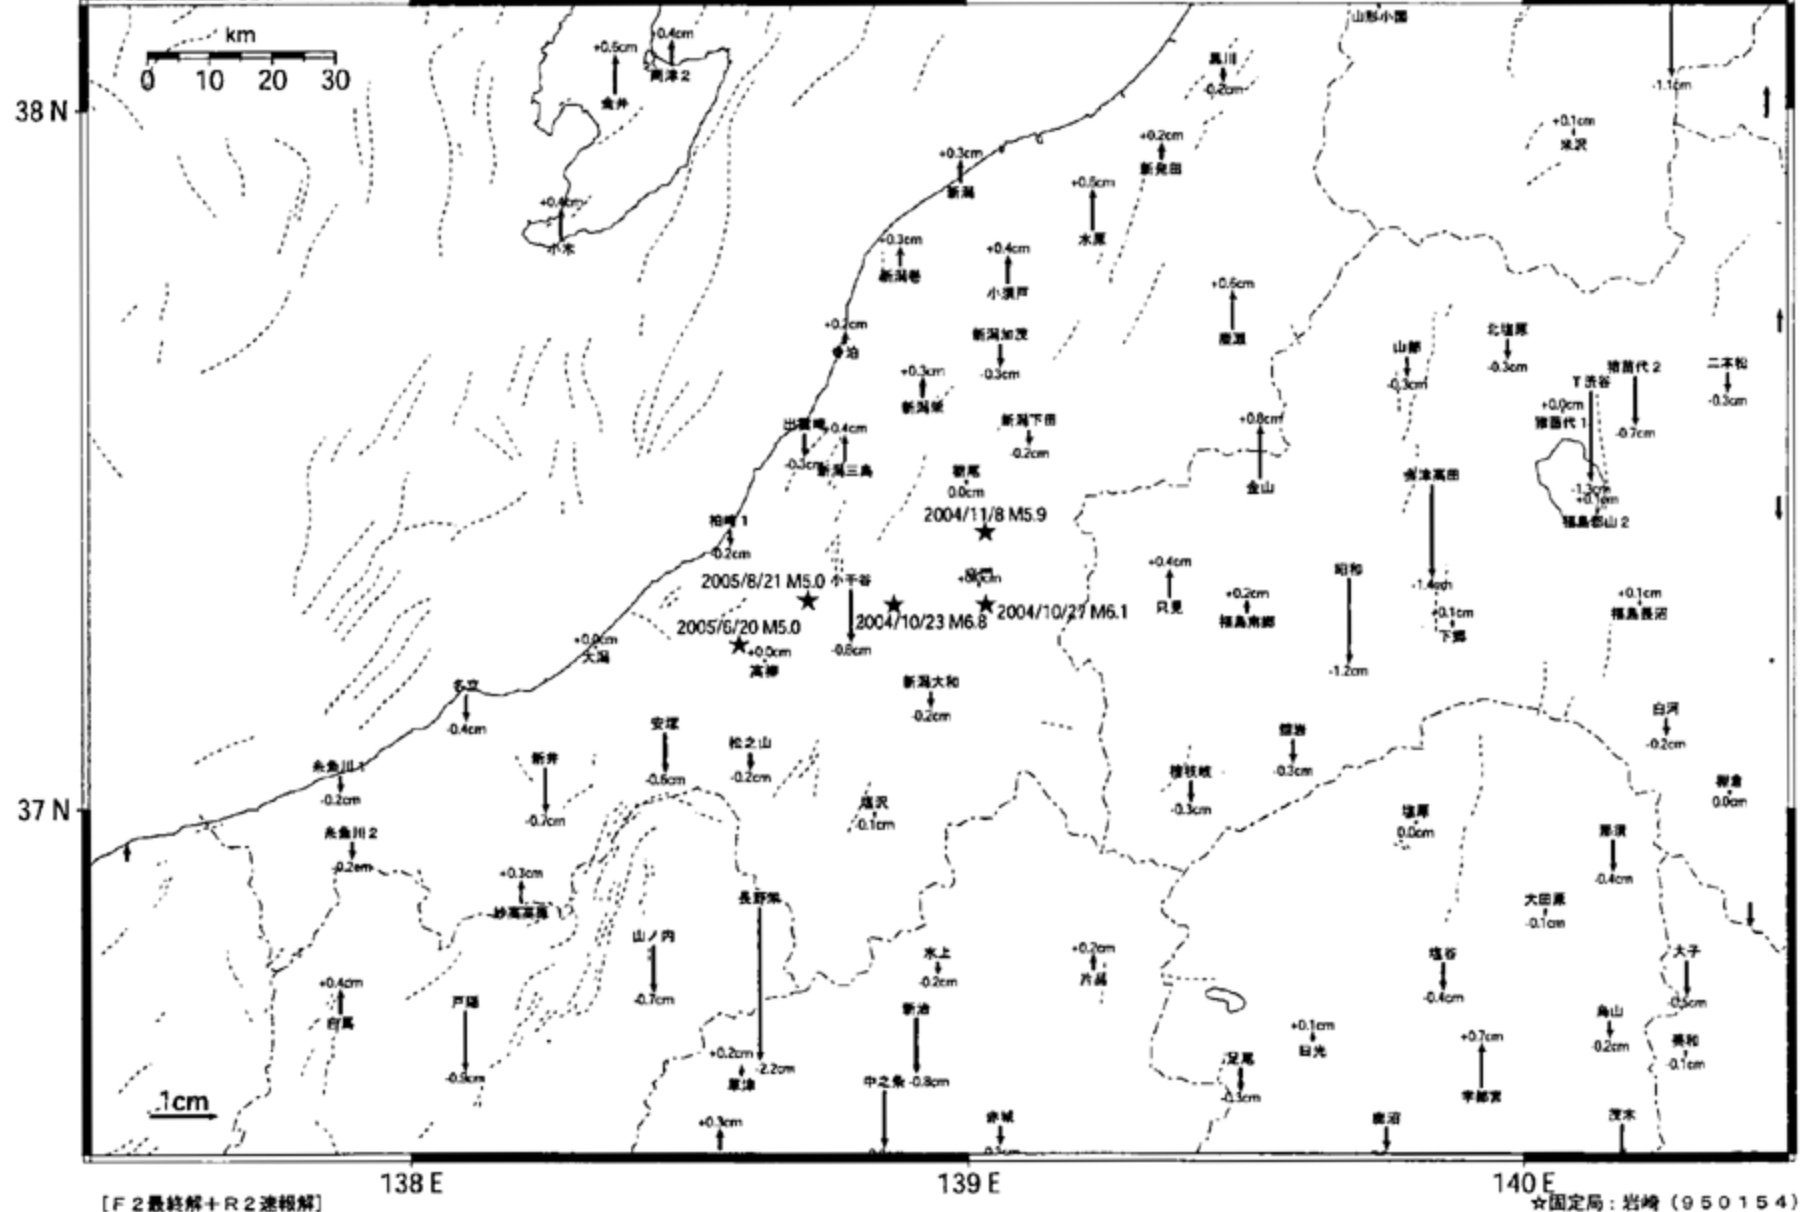

新潟県中越地震後の水平変動（傾斜・年周・半年周補正）

計算期間：1997/04/01 - 2004/04/01

基準期間：2004/11/14 - 2004/11/20
比較期間：2005/10/25 - 2005/10/31

[F2最終解+R2速報解]

☆国定局：岩崎（950154）

新潟県中越地震後の上下変動（傾斜・年周・半年周補正）

計算期間：1997/04/01 - 2004/04/01

基準期間：2004/11/14 - 2004/11/20
比較期間：2005/10/25 - 2005/10/31

[F2最終解+R2速報解]

☆国定局：岩崎（950154）