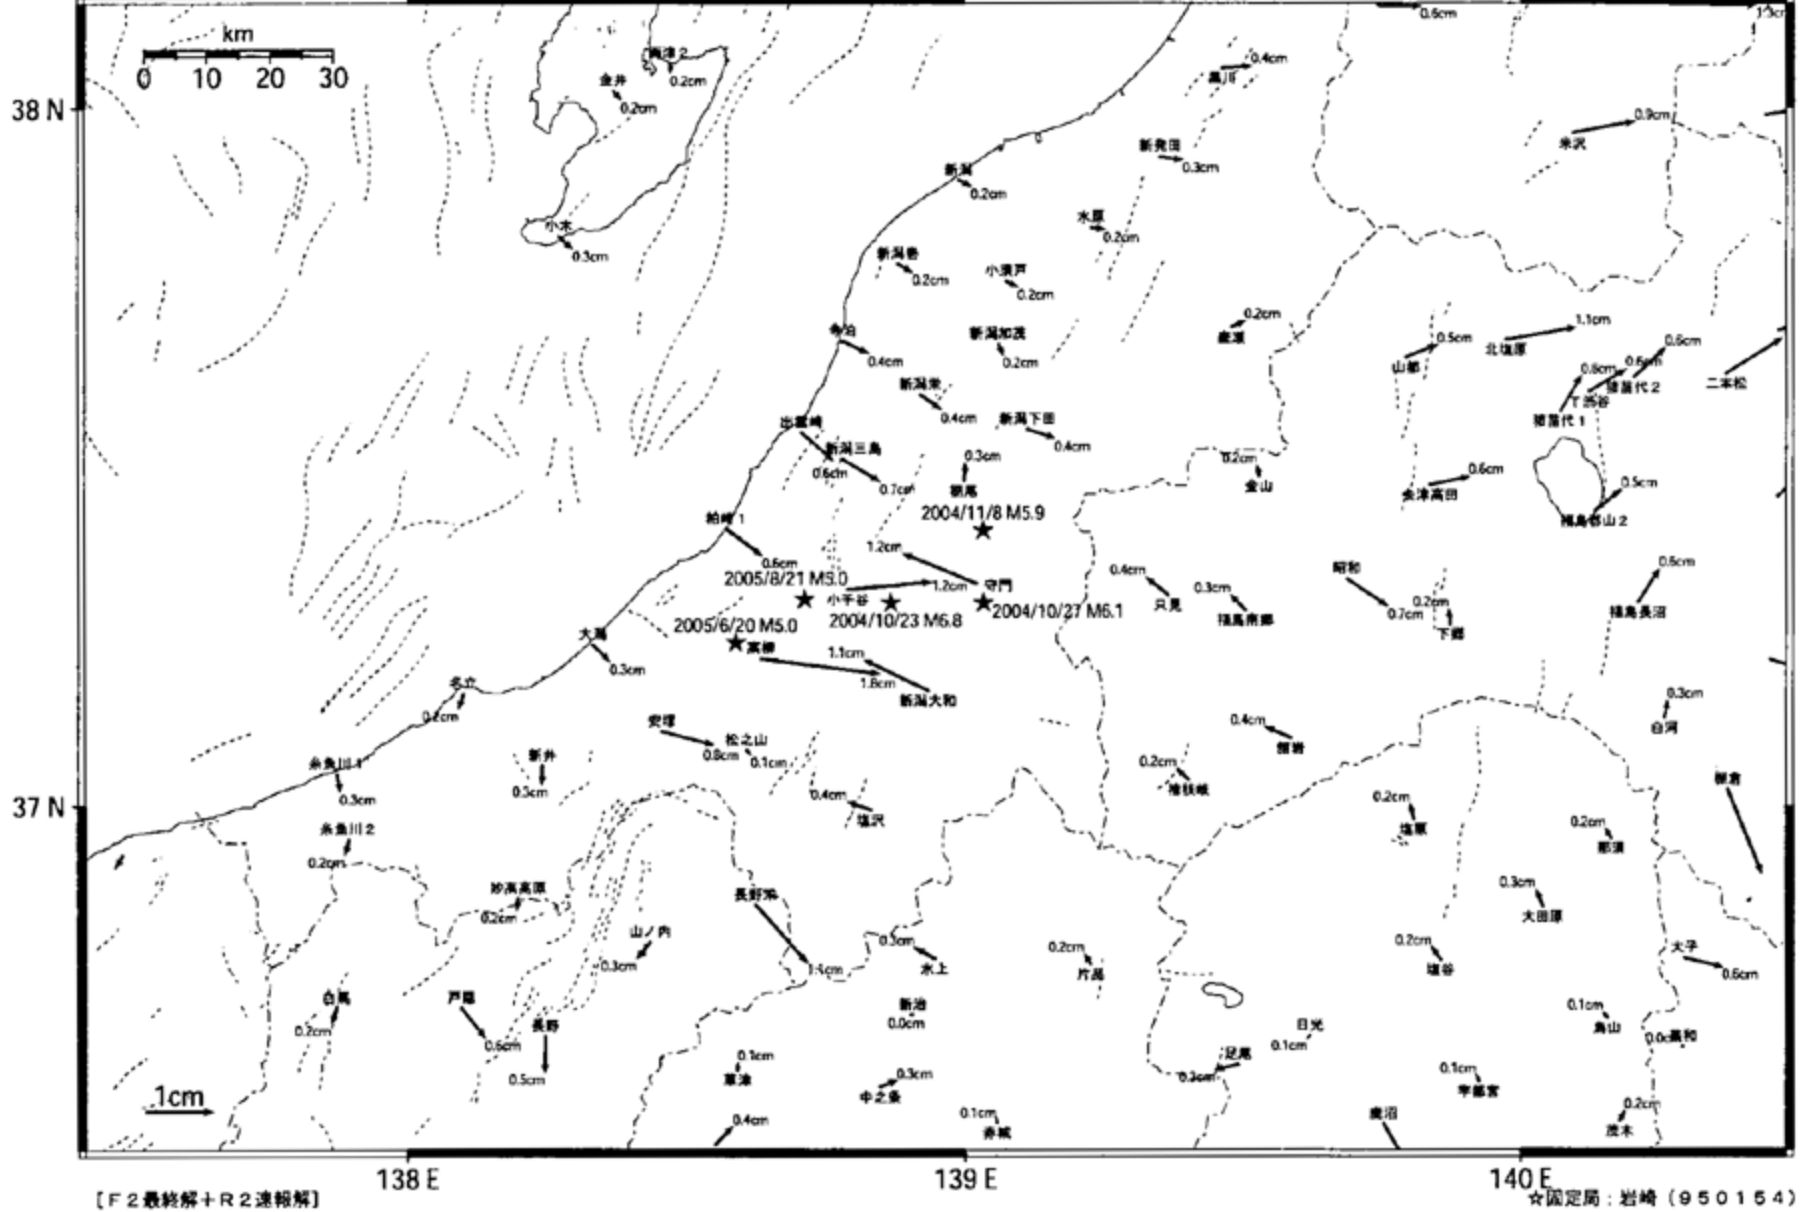

新潟県中越地震後の水平変動（傾斜・年周・半年周補正）

計算期間：1997/04/01 - 2004/04/01

基準期間：2004/11/14 - 2004/11/20
比較期間：2005/10/25 - 2005/10/31

[F2最終解+R2速報解]

☆国定局：岩崎（950154）

新潟県中越地震後の上下変動（傾斜・年周・半年周補正）

計算期間：1997/04/01 - 2004/04/01

基準期間：2004/11/14 - 2004/11/20
比較期間：2005/10/25 - 2005/10/31

[F2最終解+R2速報解]

☆国定局：岩崎（950154）