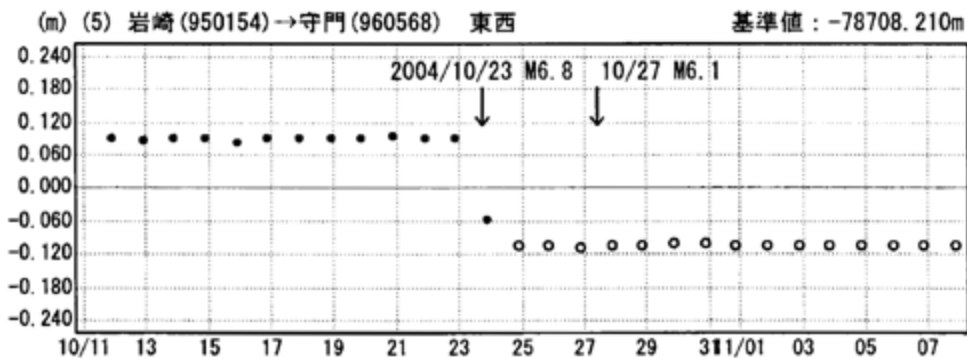

成分変化グラフ

期間：2004/10/11～2004/11/07 JST

成分変化グラフ

期間：2004/10/11～2004/11/07 JST

●---[F2:最終解] ○---[R2:速報解]