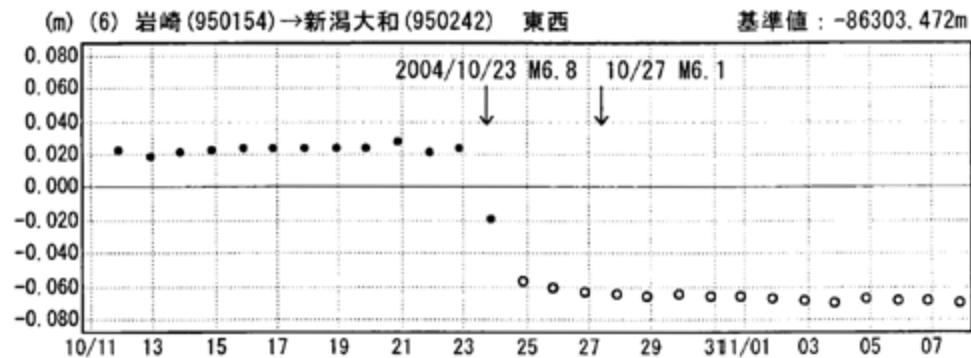

成分変化グラフ

期間：2004/10/11～2004/11/07 JST

成分変化グラフ

期間：2004/10/11～2004/11/07 JST

●---[F2:最終解] ○---[R2:速報解]