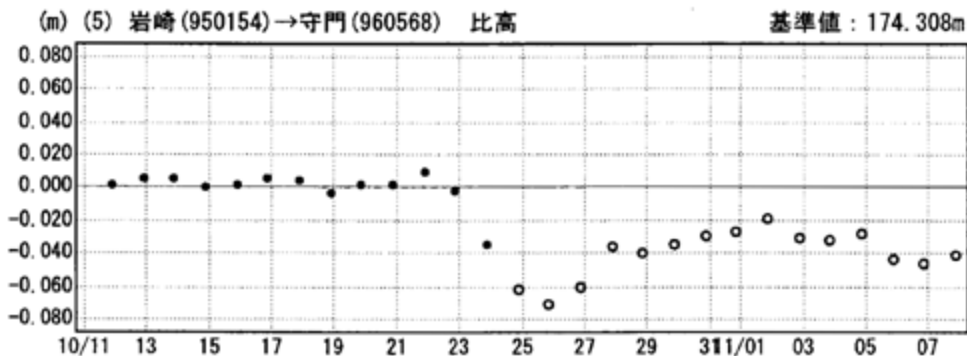

成分変化グラフ

期間：2004/10/11～2004/11/07 JST

成分変化グラフ

期間：2004/10/11～2004/11/07 JST

●---[F2:最終解] ○---[R2:速報解]