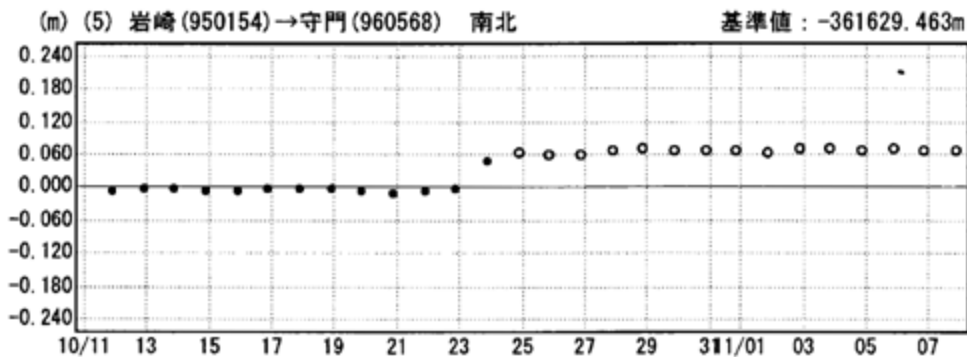

成分変化グラフ

期間：2004/10/11～2004/11/07 JST

成分変化グラフ

期間：2004/10/11～2004/11/07 JST

●---[F2:最終解] ○---[R2:速報解]