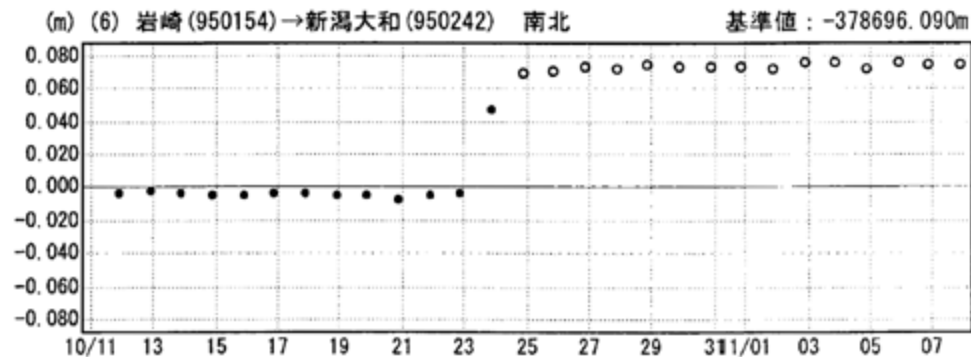

成分変化グラフ

期間：2004/10/11～2004/11/07 JST

成分変化グラフ

期間：2004/10/11～2004/11/07 JST

●---[F2:最終解] ○---[R2:速報解]