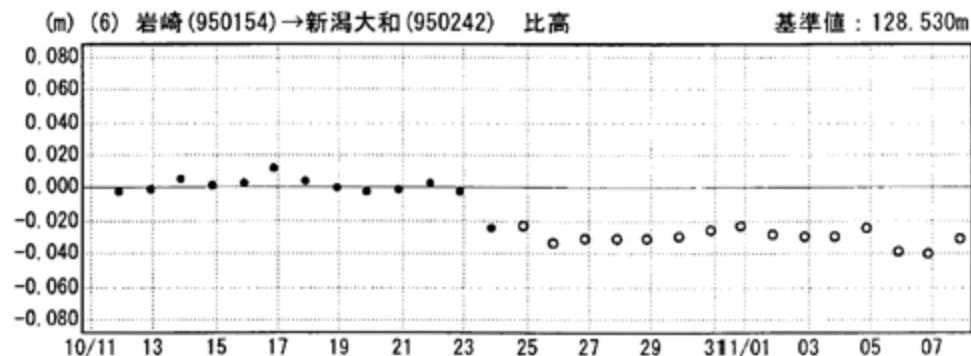

成分変化グラフ

期間：2004/10/11～2004/11/07 JST

成分変化グラフ

期間：2004/10/11～2004/11/07 JST

●---[F2:最終解] ○---[R2:速報解]