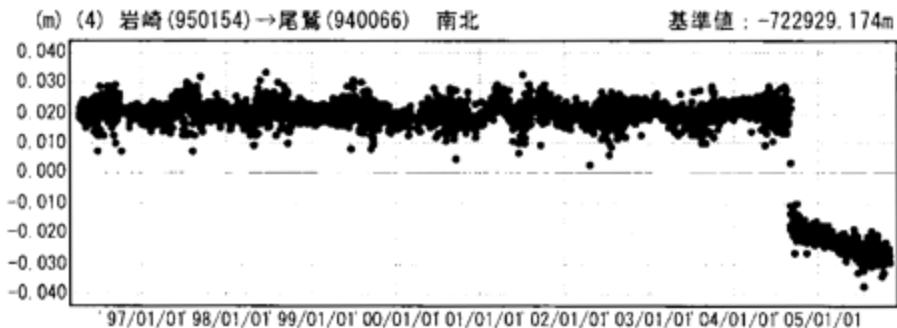

傾斜・半年周・年周補正グラフ

期間：1996/04/01～2005/11/06 JST

傾斜・半年周・年周補正グラフ

期間：2004/09/06～2005/11/06 JST 計算期間：1996/04/01～2004/04/01

● ---[F2:最終解] ● ---[R2:速報解]