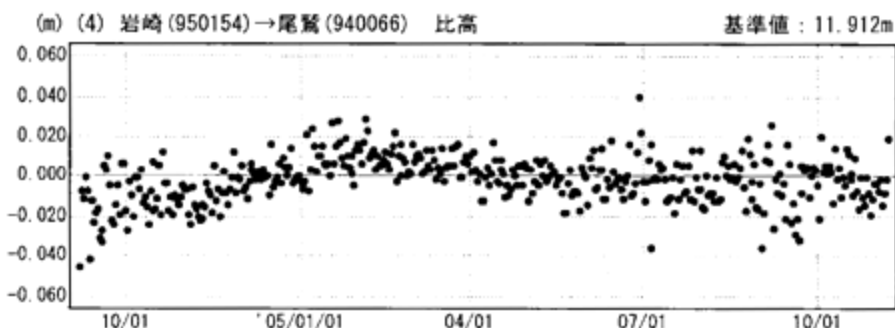

傾斜・半年周・年周補正グラフ

期間：1996/04/01～2005/11/06 JST

傾斜・半年周・年周補正グラフ

期間：2004/09/06～2005/11/06 JST 計算期間：1996/04/01～2004/04/01

● ---[F2:最終解] ● ---[R2:速報解]