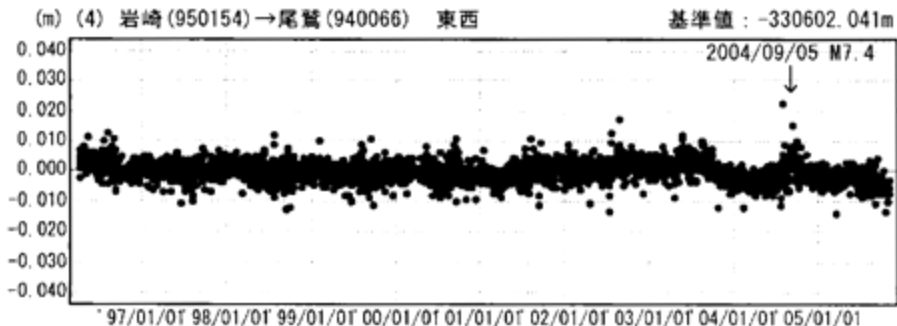

傾斜・半年周・年周補正グラフ

期間：1996/04/01～2005/11/06 JST

傾斜・半年周・年周補正グラフ

期間：2004/09/06～2005/11/06 JST 計算期間：1996/04/01～2004/04/01

● ---[F2:最終解] ● ---[R2:速報解]