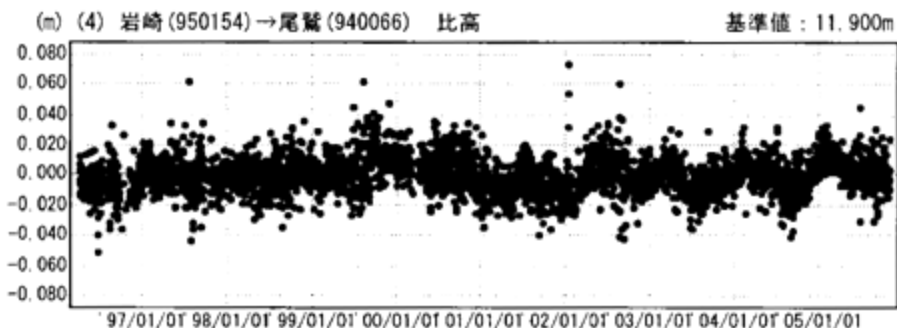

傾斜・半年周・年周補正グラフ

期間：1996/04/01～2005/11/06 JST

傾斜・半年周・年周補正グラフ

期間：2004/09/06～2005/11/06 JST 計算期間：1996/04/01～2004/04/01

● ---[F2:最終解] ● ---[R2:速報解]