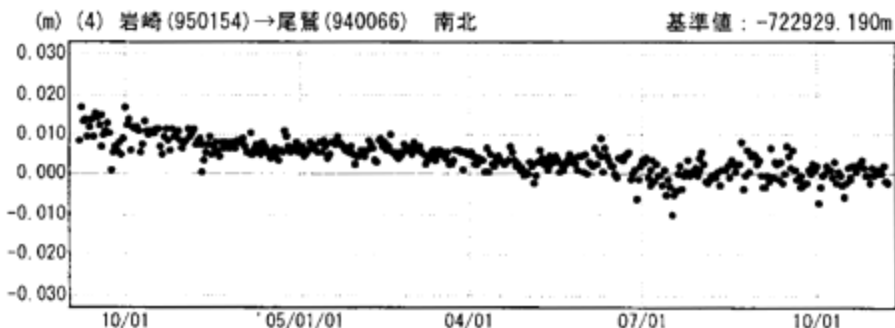

傾斜・半年周・年周補正グラフ

期間：1996/04/01～2005/11/06 JST

傾斜・半年周・年周補正グラフ

期間：2004/09/06～2005/11/06 JST 計算期間：1996/04/01～2004/04/01

● ---[F2:最終解] ● ---[R2:速報解]