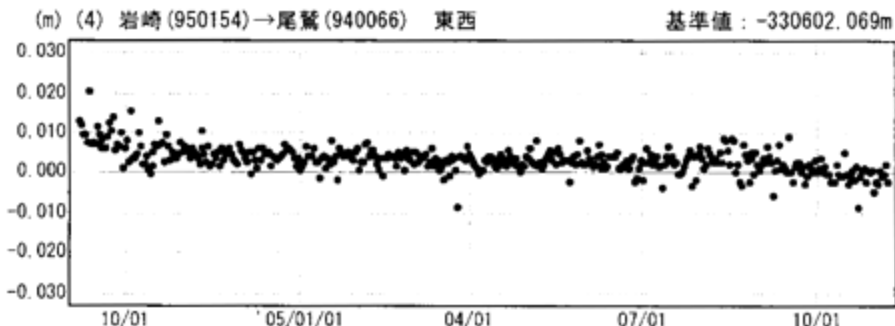

傾斜・半年周・年周補正グラフ

期間：1996/04/01～2005/11/06 JST

傾斜・半年周・年周補正グラフ

期間：2004/09/06～2005/11/06 JST 計算期間：1996/04/01～2004/04/01

● ---[F2:最終解] ● ---[R2:速報解]