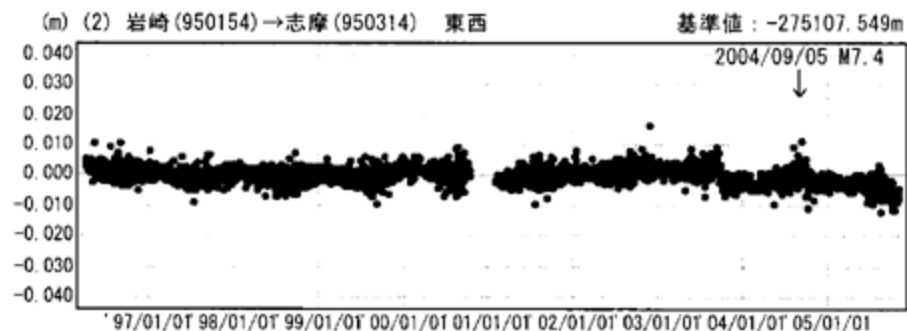

傾斜・半年周・年周補正グラフ

期間：1996/04/01～2005/11/06 JST

傾斜・半年周・年周補正グラフ

期間：2004/09/06～2005/11/06 JST 計算期間：1996/04/01～2004/04/01

● ---[F2:最終解] ● ---[R2:速報解]