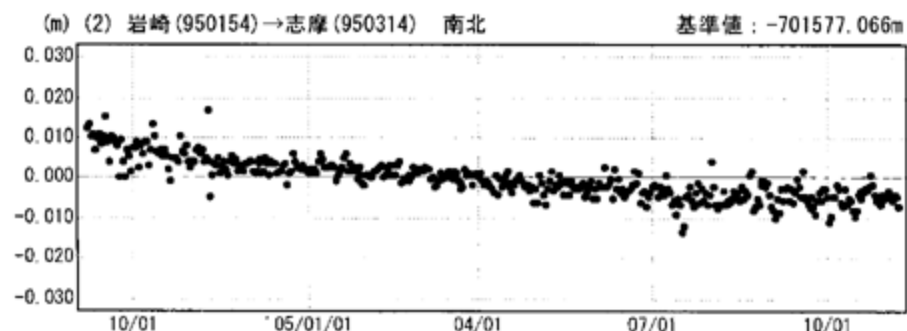

傾斜・半年周・年周補正グラフ

期間：1996/04/01～2005/11/06 JST

傾斜・半年周・年周補正グラフ

期間：2004/09/06～2005/11/06 JST 計算期間：1996/04/01～2004/04/01

● ---[F2:最終解] ● ---[R2:速報解]