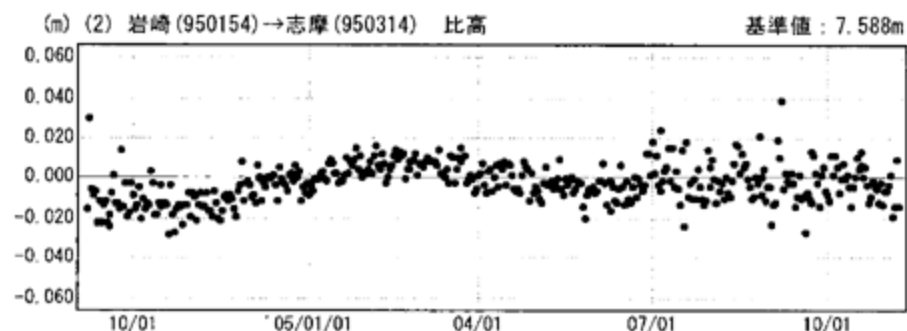

傾斜・半年周・年周補正グラフ

期間：1996/04/01～2005/11/06 JST

傾斜・半年周・年周補正グラフ

期間：2004/09/06～2005/11/06 JST 計算期間：1996/04/01～2004/04/01

● ---[F2:最終解] ● ---[R2:速報解]