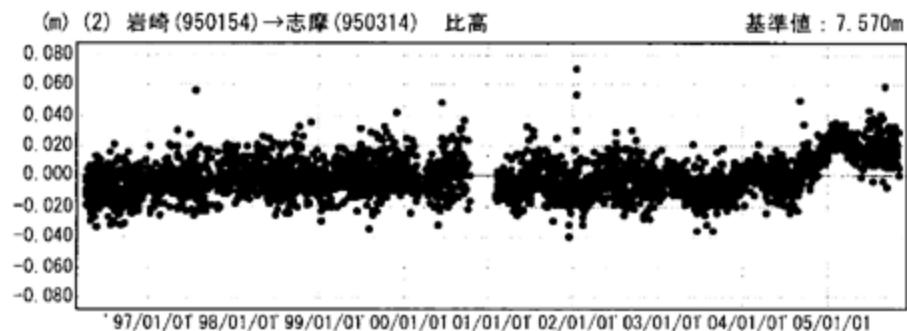

傾斜・半年周・年周補正グラフ

期間：1996/04/01～2005/11/06 JST

傾斜・半年周・年周補正グラフ

期間：2004/09/06～2005/11/06 JST 計算期間：1996/04/01～2004/04/01

● ---[F2:最終解] ● ---[R2:速報解]