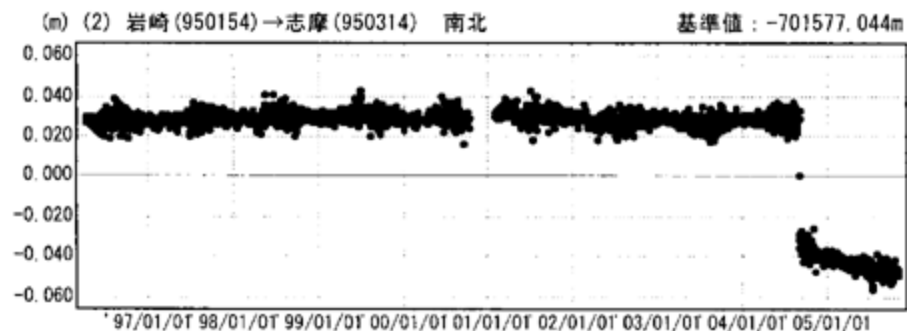

傾斜・半年周・年周補正グラフ

期間：1996/04/01～2005/11/06 JST

傾斜・半年周・年周補正グラフ

期間：2004/09/06～2005/11/06 JST 計算期間：1996/04/01～2004/04/01

● ---[F2:最終解] ● ---[R2:速報解]