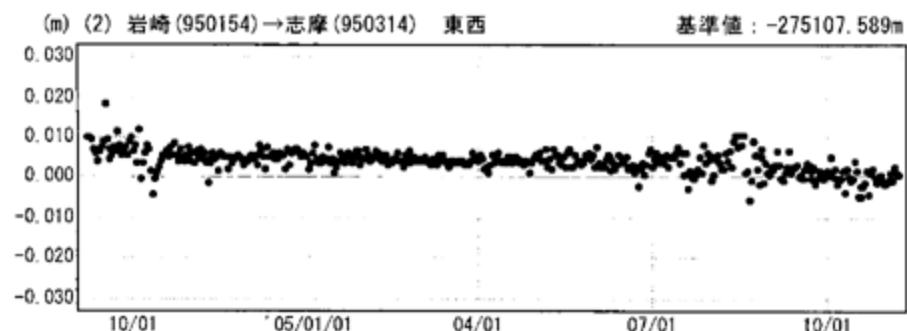

傾斜・半年周・年周補正グラフ

期間：1996/04/01～2005/11/06 JST

傾斜・半年周・年周補正グラフ

期間：2004/09/06～2005/11/06 JST 計算期間：1996/04/01～2004/04/01

● ---[F2:最終解] ● ---[R2:速報解]